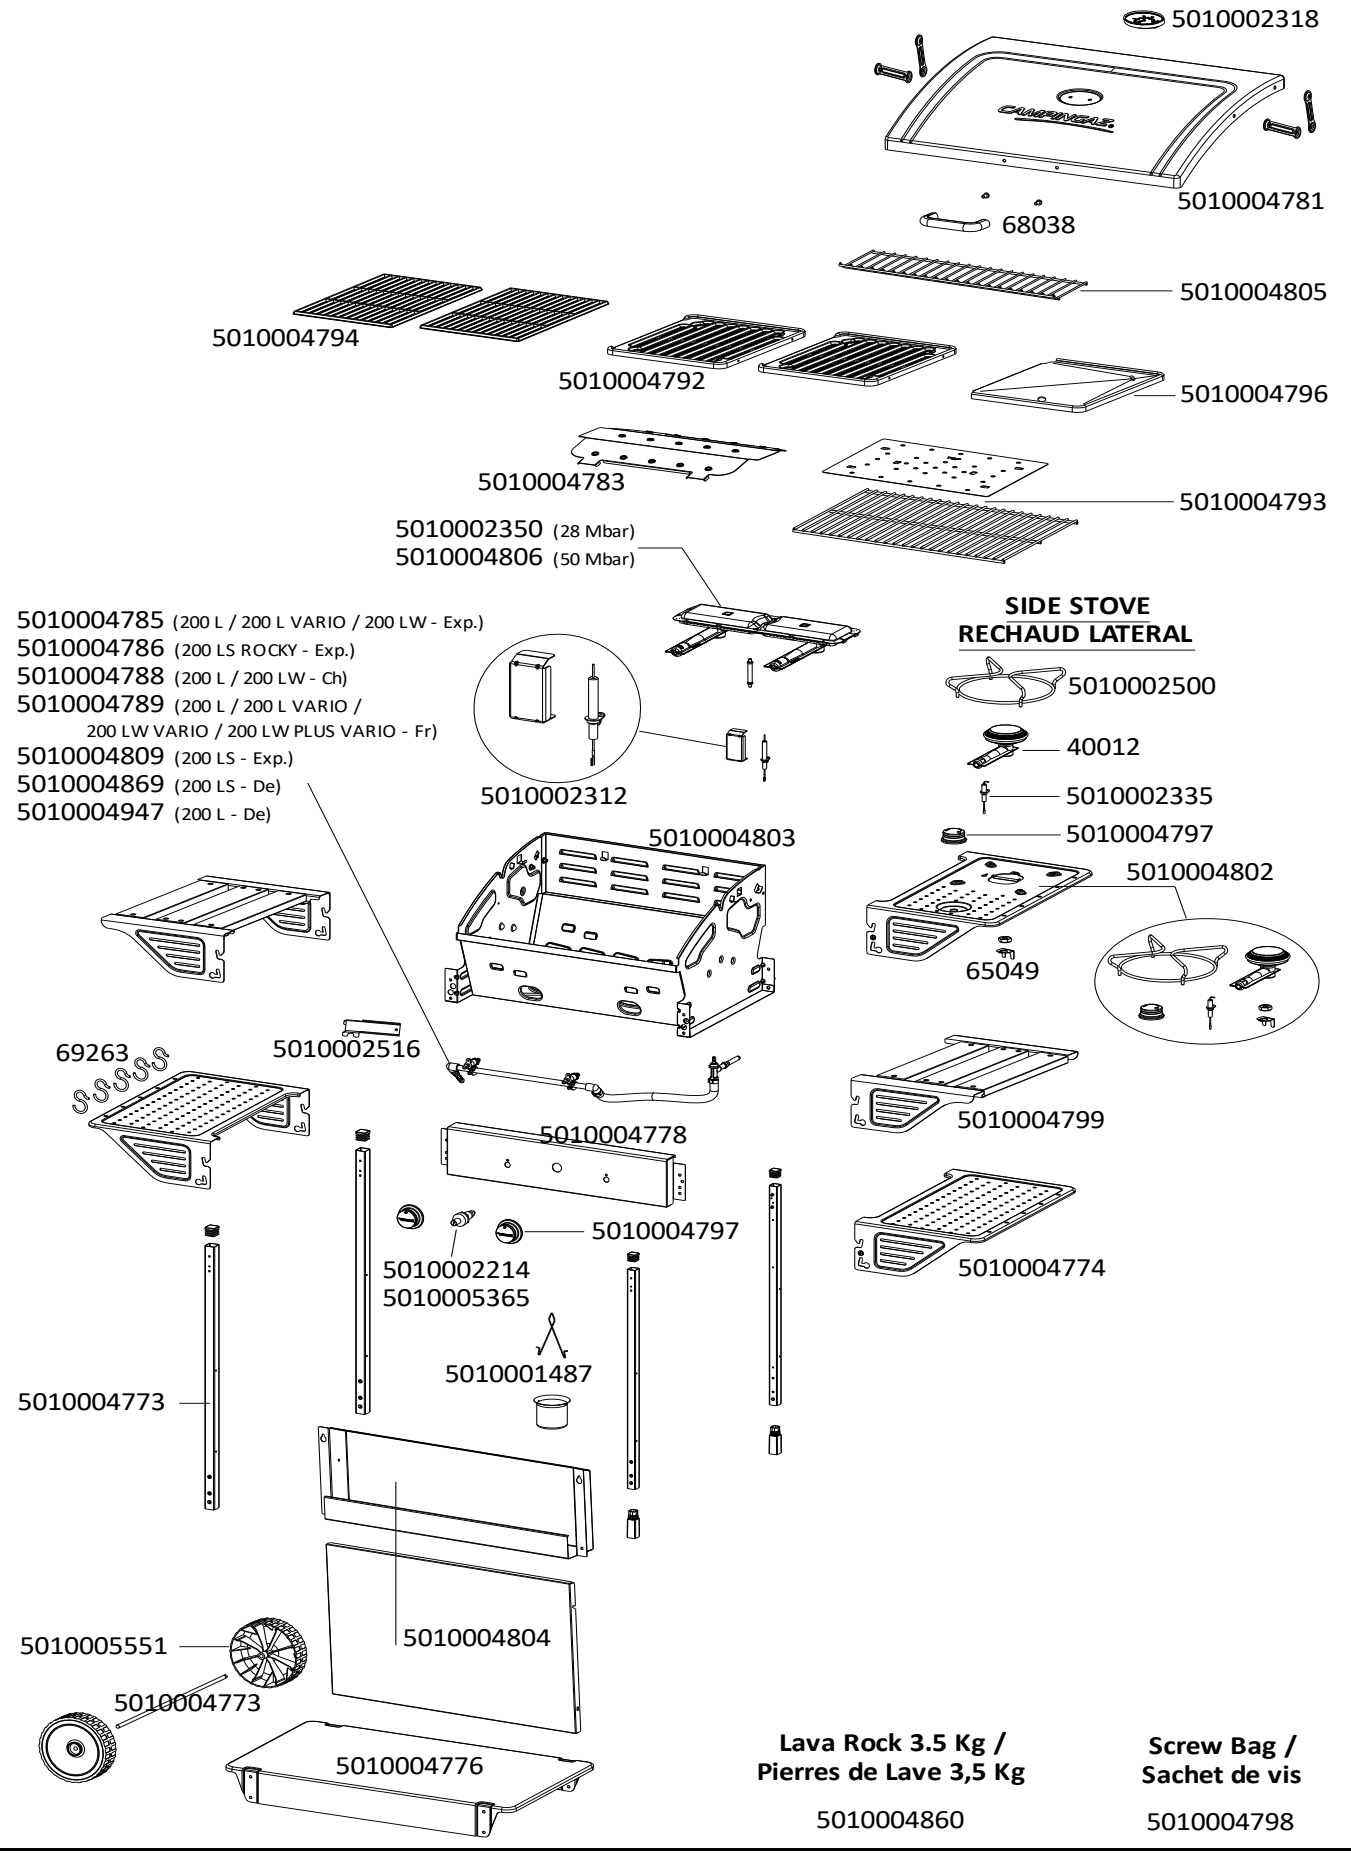

BARBECUES : XPERT 200
L - L VARIO - LS - LS ROCKY - LW -
LW VARIO - LW PLUS VARIO

SPARE PARTS REF.	POINTS	EN DESCRIPTIONS	FR DESCRIPTIONS	200 L / 200 L VARIO	200 LS	200 LS ROCKY	200 LW	200 LW VARIO	200 LW PLUS VARIO
40012	60	COMPLETE BURNER FOR SIDE STOVE	BRULEUR POUR RECHAUD LATERAL		X	X			
65049	30	SQUARE FOR SIDE STOVE	RONDELLE DE BRIDAGE ROBINET		X	X			
68038	60	LID HANDLE + SCREWS	POIGNEE COUVERCLE + VIS	X	X	X	X	X	X
69263	30	HOOKS (X 3)	CROCHETS (X 3)	X	X	X			
5010001487	50	GREASE CAN + WIRE	POT A GRAISSE + FIL	X	X	X	X	X	X
5010002214	80	PIEZO 1 OUTLET	PIEZO SIMPLE	X			X	X	
5010002312	60	ELECTRODE + WIRE + SUPPORT	ELECTRODE + FIL + SUPPORT	X	X	X	X	X	X
5010002318	90	THERMOMETER	THERMOMETRE	X	X	X	X		
5010002335	40	SIDE BURNER ELECTRODE	ELECTRODE RECHAUD LATERAL		X	X			
5010002350	120	STEEL BURNER WITH SUPPORT	BRULEUR ACIER AVEC ENTRETOISE	X	X	X	X	X	X
5010002500	50	SIDE STOVE PAN SUPPORT	SUPPORT DE CASSEROLE RECHAUD LATERAL		X	X			
5010002516	30	GAS TUBE HOLDER	SUPPORT TUBULURE	X	X	X	X	X	X
5010004773	140	KIT 4 LEGS WITH WHEEL AXLE + PLASTIC TOP AND BOTTOM PARTS	KIT 4 PIEDS AVEC AXE ROUE + EMBOUTS PLASTIQUE	X	X	X	X	X	X
5010004774	70	SIDE TABLE	ETAGERE LATERALE	X	X	X			
5010004776	110	CYLINDER SUPPORT	SUPPORT BOUTEILLE	X	X	X	X	X	X
5010004778	100	CONTROL PANEL	CONSOLE	X	X	X	X	X	X
5010004781	180	LID W/ CONNECTING RODES AND THERMOMETER - NO HANDLE	COUVERCLE AVEC BIELLETES ET THERMOMETRE - SANS POIGNEE	X	X	X	X	X	X
5010004783	50	HEAT DIFFUSER	DIFFUSEUR DE CHALEUR	X	X		X	X	
5010004785	160	GAS PIPE 28Mb (Export)	TUBULURE 28Mb (Export)	X			X		
5010004786	220	STOVE GAS PIPE 28Mb (Export)	TUBULURE RECHAUD 28Mb (Export)			X			
5010004788	160	GAS PIPE 28Mb 1/4" (Ch)	TUBULURE 28Mb 1/4" (Ch)	X			X		
5010004789	160	GAS PIPE 28Mb 1/2" (Fr)	TUBULURE 28Mb 1/2" (Fr)	X				X	
5010004792	90	ENAMELLED STEEL COOKING GRID - SHINY	GRILLE DE CUISSON ACIER EMAILLE - BRILLANTE	X	X		X	X	
5010004793	80	LAVA ROCK GRID + HEAT DIFFUSER	GRILLE PIERRES DE LAVE + DIFFUSEUR DE CHALEUR			X			
5010004794	130	ENAMELLED CAST IRON GRID - MATTE	GRILLE FONTE EMAILLEE - MATE		X	X			
5010004796	150	STEEL ENAMELLED GRIDDLE - SHINY	PLAQUE DE CUISSON ACIER EMAILLE - BRILLANTE	X					X
5010004797	50	KNOB (x3)	VOLANT (x3)	X	X	X	X	X	X
5010004798	120	SCREW BAGS	SACHETS DE VIS	X	X	X	X	X	X
5010004799	130	ASSEMBLED WOODY SIDE TABLE (LEFT OR RIGHT)	ETAGERE ASSEMBLEE BOIS (GAUCHE OU DROITE)				X	X	
5010004802	120	SIDE BURNER TABLE + STOVE ACCESSORY BAG	ETAGERE RECHAUD + SAC ACCESSOIRES RECHAUD		X	X			
5010004803	200	FIREBOX	CUVE	X	X	X	X	X	X
5010004804	140	FRONT SHEETS (TOP + BOTTOM)	JUPES TOLE (HAUT + BAS)	X	X	X	X	X	X
5010004805	60	WARNING RACK	GRILLE DE MIJOTAGE	X	X	X	X	X	X
5010004806	100	STEEL BRULEUR WITH SUPPORT	BRULEUR ACIER AVEC ENTRETOISE		X				
5010004809	200	STOVE GAS PIPE 28Mb (Export)	TUBULURE RECHAUD 28Mb (Export)		X				
5010004860	50	LAVA ROCKS 3.5 KG	PIERRES DE LAVE 3,5 KG			X			
5010004869	220	STOVE GAS PIPE 50Mb 1/4" (De)	TUBULURE RECHAUD 50Mb 1/4" (De)		X	X			
5010004947	200	STOVE GAS PIPE 50Mb 1/4" (De)	TUBULURE RECHAUD 50Mb 1/4" (De)	X					
5010005365	50	PIEZO DOUBLE	PIEZO DOUBLE		X	X			
5010005551	50	WHEEL DIAMETER 160 (X 1) WITH CHROMED CAP	ROUE DIAMETRE 160 (X 1) AVEC ENJOLIVEUR CHROME	X	X	X	X	X	X