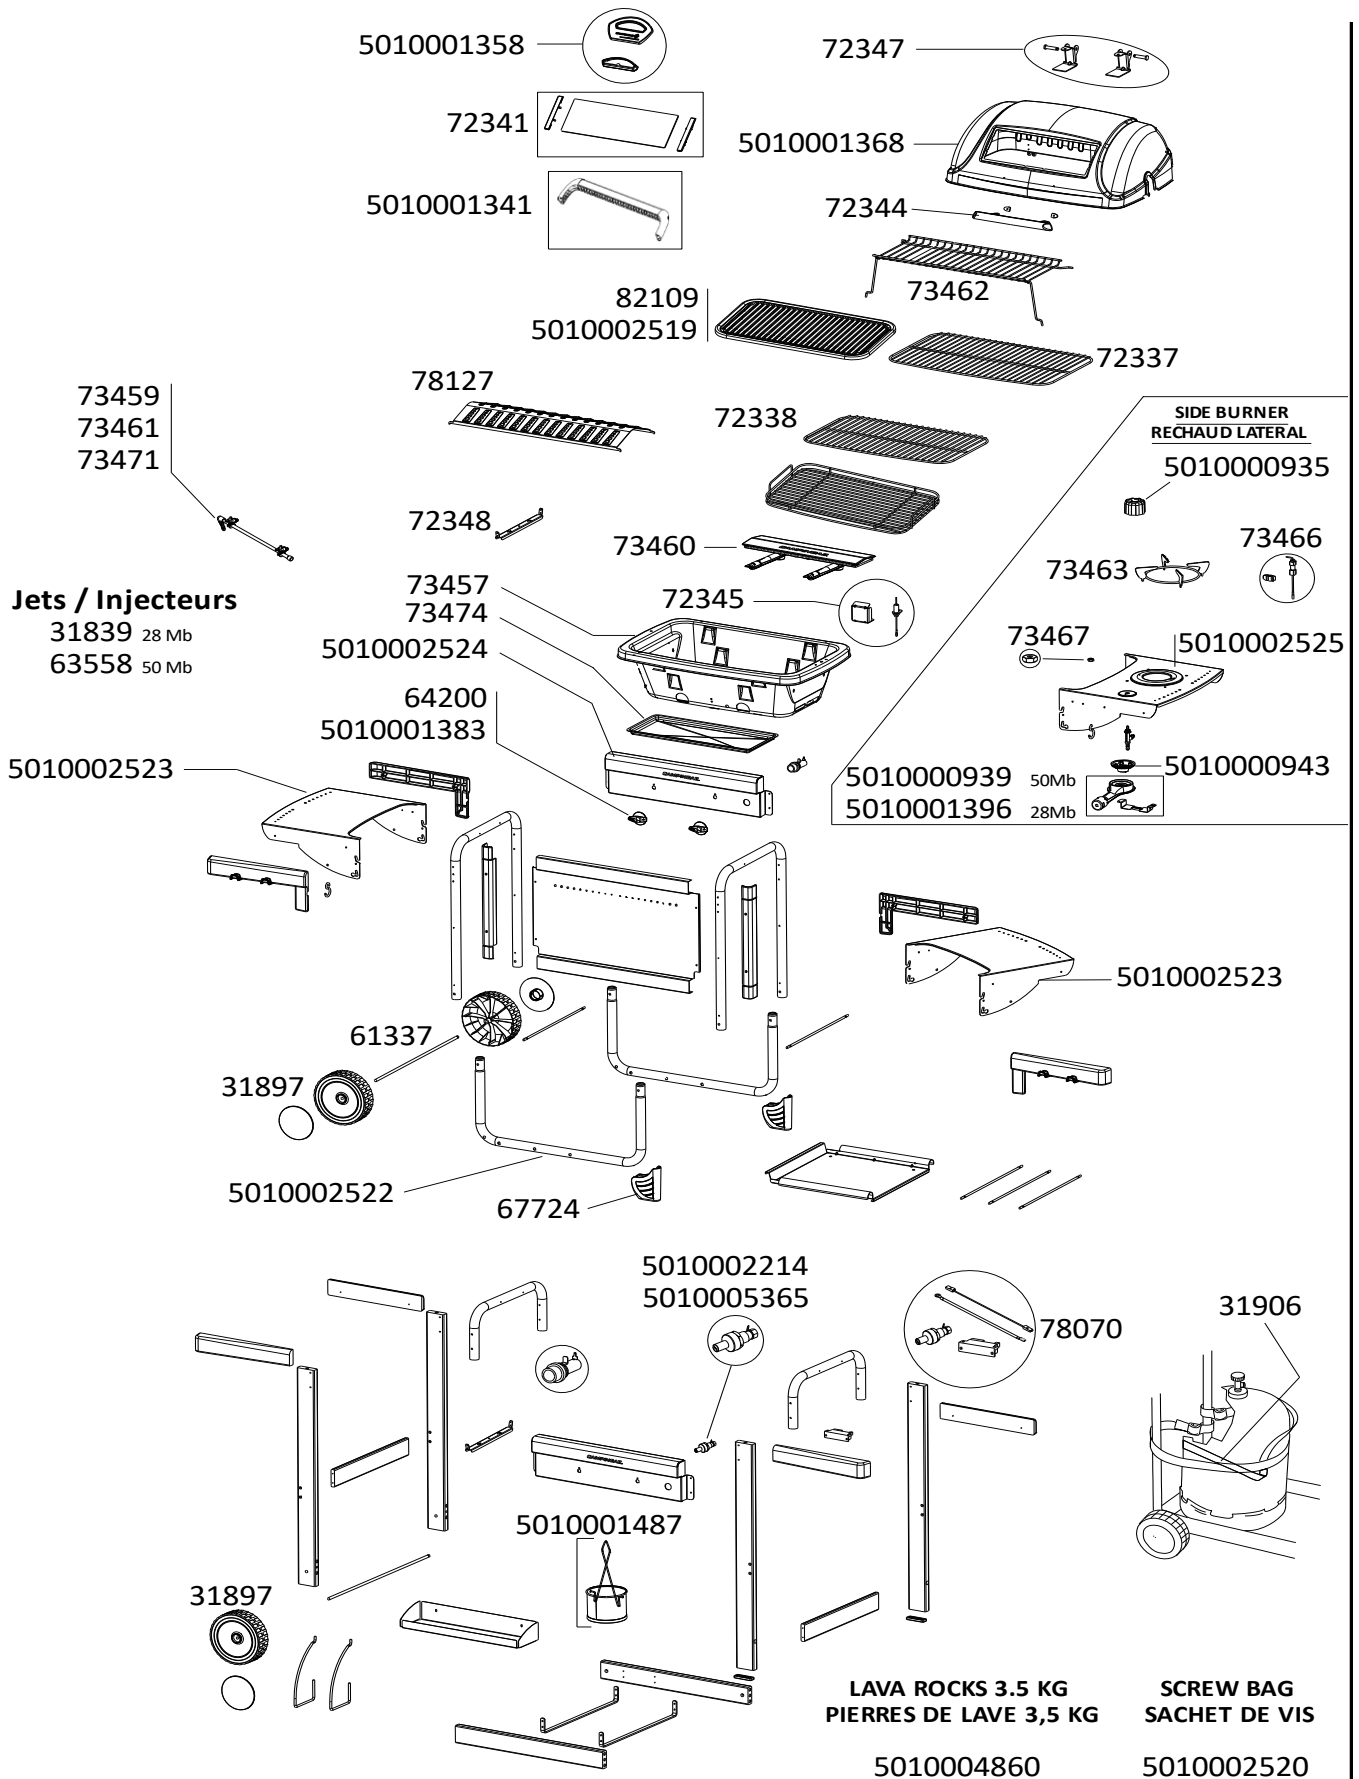

**BARBECUES : TEXAS - SUPER -
DELUXE - DELUXE EXTRA - EXTRA -
WOODY - WOODY DELUXE - VENTURA -
US & US DELUXE - RE.VOLUTION**

SPARE PARTS REF.	POINTS	EN DESCRIPTIONS	FR DESCRIPTIONS	TEXAS & TEXAS SUPER	TEXAS DELUXE & DELUXE EXTRA	TEXAS EXTRA	TEXAS WOODY & VENTURA WOODY GRANDE	TEXAS WOODY DELUXE & VENTURA WOODY GRANDE DLXE	TEXAS US & US DELUXE	TEXAS RE.VOLUTION (W/ SIDE BURNER / AVEC RECHAUD LATERAL)	TEXAS RE.VOLUTION (W/O SIDE BURNER / SANS RECHAUD LATERAL)
31839	30	JET	INJECTEUR	X	X	X	X	X	X		
31897	50	WHEEL DIAMETER 175 (X 1)	ROUE DIAMETRE 175 (X 1)	X	X	X	X	X	X	X	X
31906	30	CYLINDER STRAP	SANGLE BOUTEILLE	X	X	X	X	X	X	X	X
61337	50	AXLE WHEEL	AXE DE ROUE	X	X	X			X	X	X
63558	30	JET	INJECTEUR	X	X	X	X	X	X		
64200	30	KNOBS (X2)	VOLANTS (X2)	X	X	X	X	X			
67724	40	FOOT	PIED	X	X	X			X	X	X
72337	140	ENAMELLED COOKING GRID	GRILLE DE CUISSON EMAILLEE	X	X	X	X	X			
72338	80	LAVA ROCK GRID	GRILLE PIERRE DE LAVE	X	X	X	X			X	X
72341	100	GLASS (+ 2 HOLDERS)	VITRE (+ 2 EQUERRES)	X	X	X	X	X		X	X
72344	80	PLASTIC HANDLE	POIGNEE PLASTIQUE	X	X	X	X	X	X		
72345	50	ELECTRODE + HOLDER	ELECTRODE + CACHE ELECTRODE	X	X	X	X		X	X	X
72347	80	LID HINGE SET (X 2)	CHARNIERE+AXE (X 2)	X	X	X	X	X	X	X	X
72348	30	BURNER HOLDER	SUPPORT DE BRULEUR	X	X	X	X	X	X	X	X
73457	320	BASE	CUVE	X	X	X	X	X	X	X	X
73459	220	GAS PIPE 28Mb (Export)	TUBULURE 28Mb (Export)	X		X	X		X		
73460	260	CAST-IRON BURNER	BRULEUR FONTE	X	X	X	X	X	X	X	X
73461	220	GAS PIPE 50Mb 1/4" (De)	TUBULURE 50Mb 1/4" (De)	X		X	X		X		
73462	120	WARMING RACK	GRILLE DE MIJOTAGE		X		X	X		X	X
73463	60	PAN SUPPORT	SUPPORT DE CASSEROLE		X			X	X	X	
73466	60	ELECTRODE (ROUND END AND LONG WIRE) + CLIP	ELECTRODE (COSSE RONDE ET CABLE LONG) + CLIP		X			X	X	X	
73467	30	BLOCKING NUT	ECROU DE BLOCAGE		X			X	X	X	
73471	260	STOVE GAS PIPE 28Mb (Export)	TUBULURE RECHAUD 28Mb (Export)		X			X	X	X	
73474	240	GREASE DRAWER	TIROIR A GRAISSE		X	X		X			
78070	200	ELECTRONIC IGNITION 2 OUTLETS	KIT ALLUMAGE ELECTRONIQUE DOUBLE					X			
78127	90	BURNER TENT	TENTE PROTEGE BRULEUR	X	X		X	X	X	X	X
82109	250	ENAMELLED CAST IRON GRID FOR VENTURA	GRILLE FONTE EMAILLEE VENTURA		X			X			
5010000935	30	KNOB (x1)	VOLANT (x1)		X			X	X	X	
5010000939	80	SIDE BURNER STOVE 50Mb + ELECTRODE	BRULEUR RECHAUD LATERAL 50Mb + ELECTRODE		X			X	X	X	
5010000943	40	CAP LATERAL BURNER	CHAPEAU BRULEUR LATERAL		X			X	X	X	
5010001341	80	LID HANDLE	POIGNEE COUVERCLE							X	X
5010001358	50	THERMOMETER	THERMOMETRE	X	X	X	X	X		X	X
5010001368	250	PAINTED LID - BLACK	COUVERCLE PEINT - NOIR							X	X