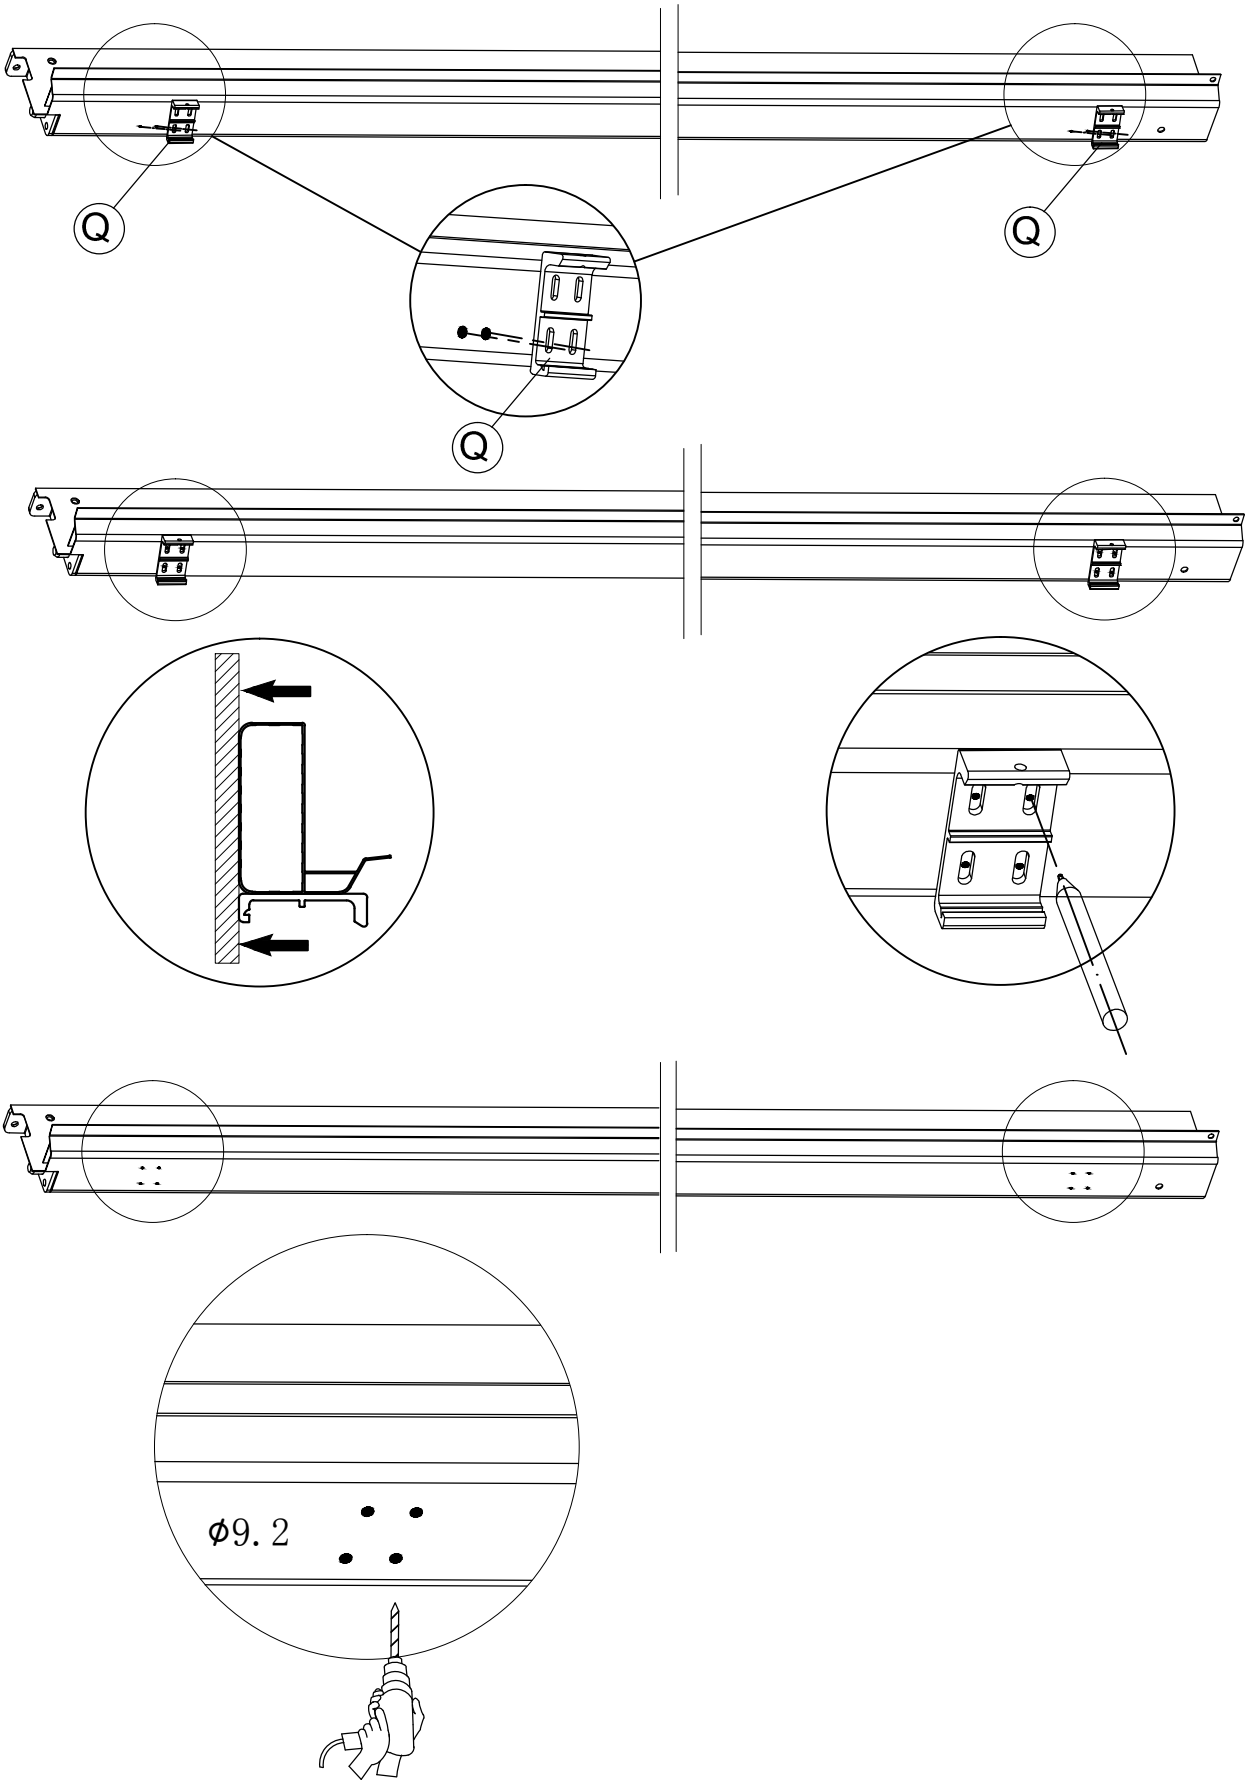

ASSEMBLY INSTRUCTION

Maranza curtain 340cm

REF	PCE	PIECE	QTY	DIM
	E		2	
	K1		1	
	N		2	
	Q		2	
	S2	 M6*20	8+1	
	S6	 M6*25	10+1	
	S7	 M6*12	18+2	
	S8	 M6*15	2	
	T1	 Width:4	2	
	T4	 Width:3	2	

STEP 1

STEP 2

STEP 3

STEP 4

 M6*12 S7 (10X)

STEP 5

 M6*12 S7 (8X)

STEP 6

STEP 7

STEP 8

 M6*25 S6 (10X)