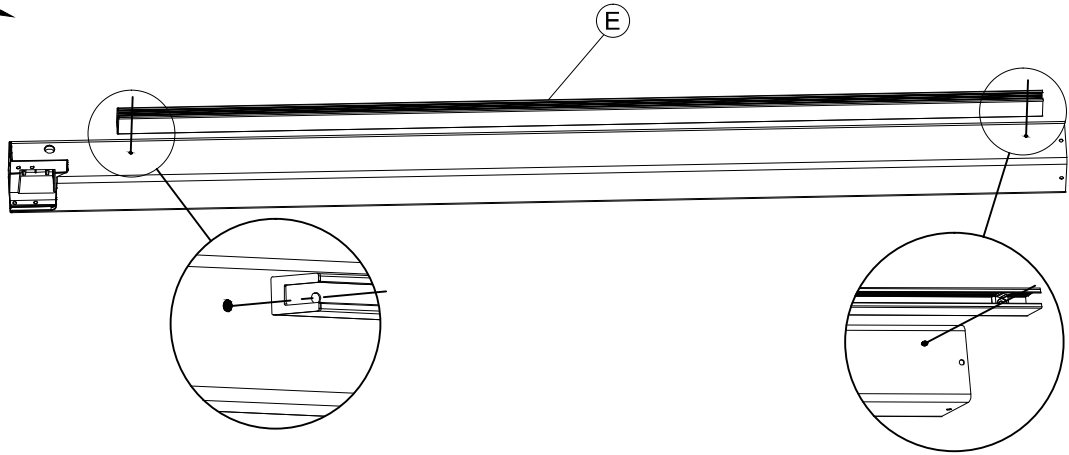

ASSEMBLY INSTRUCTION

Maranza curtain 340cm

REF	PCE	PIECE	QTY	DIM
	E		2	
	K1		1	
	N		2	
	Q		2	
	S2	 M6*20	8+1	
	S6	 M6*25	10+1	
	S7	 M6*12	18+2	
	S8	 M6*15	2	
	T1	 Width:4	2	
	T4	 Width:3	2	

STEP 1

STEP 2

STEP 3

STEP 4

 M6*12 S7 (10X)

STEP 5

 M6*12 S7 (8X)

STEP 6

STEP 7

STEP 8

 M6*25 S6 (10X)