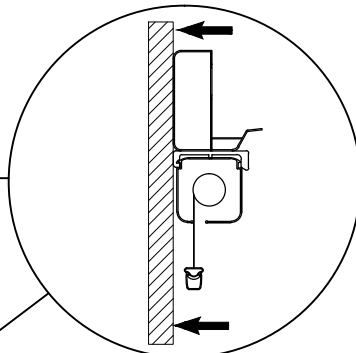

ASSEMBLY INSTRUCTION

Maranza curtain 340cm

REF	PCE	PIECE	QTY	DIM
	E		2	
	K1		1	
	N		2	
	Q		2	
	S2	 M6*20	8+1	
	S6	 M6*25	10+1	
	S7	 M6*12	18+2	
	S8	 M6*15	2	
	T1	 Width:4	2	
	T4	 Width:3	2	

STEP 1

STEP 2

STEP 3

STEP 4

 M6*12 S7 (10X)

STEP 5

 M6*12 S7 (8X)

STEP 6

STEP 7

STEP 8

 M6*25 S6 (10X)