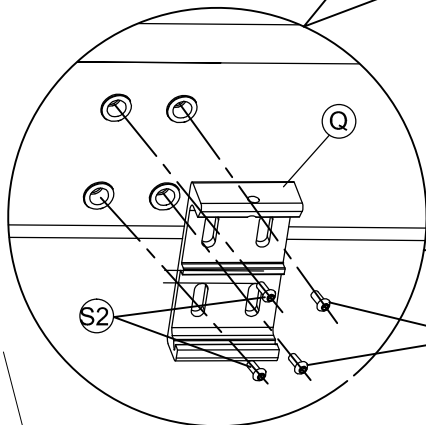

ASSEMBLY INSTRUCTION

Maranza curtain 340cm

REF	PCE	PIECE	QTY	DIM
	E		2	
	K1		1	
	N		2	
	Q		2	
	S2	 M6*20	8+1	
	S6	 M6*25	10+1	
	S7	 M6*12	18+2	
	S8	 M6*15	2	
	T1	 Width:4	2	
	T4	 Width:3	2	

STEP 1

STEP 2

STEP 3

STEP 4

 M6*12 S7 (10X)

STEP 5

 M6*12 S7 (8X)

STEP 6

STEP 7

STEP 8

 M6*25 S6 (10X)