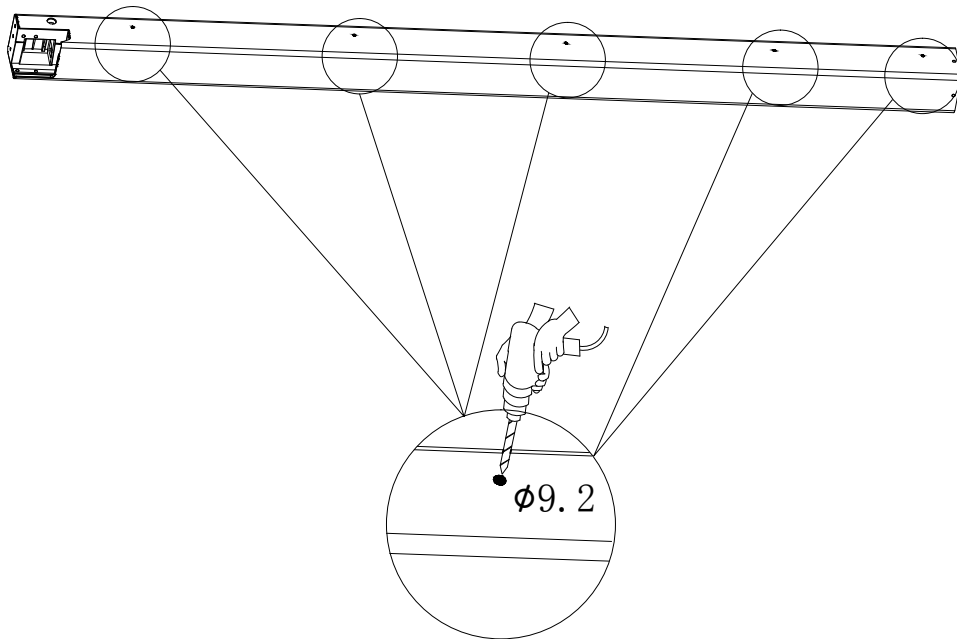

ASSEMBLY INSTRUCTION

Maranza curtain 340cm

REF	PCE	PIECE	QTY	DIM
	E		2	
	K1		1	
	N		2	
	Q		2	
	S2	 M6*20	8+1	
	S6	 M6*25	10+1	
	S7	 M6*12	18+2	
	S8	 M6*15	2	
	T1	 Width:4	2	
	T4	 Width:3	2	

STEP 1

STEP 2

STEP 3

STEP 4

 M6*12 S7 (10X)

STEP 5

 M6*12 S7 (8X)

STEP 6

STEP 7

STEP 8

 M6*25 S6 (10X)