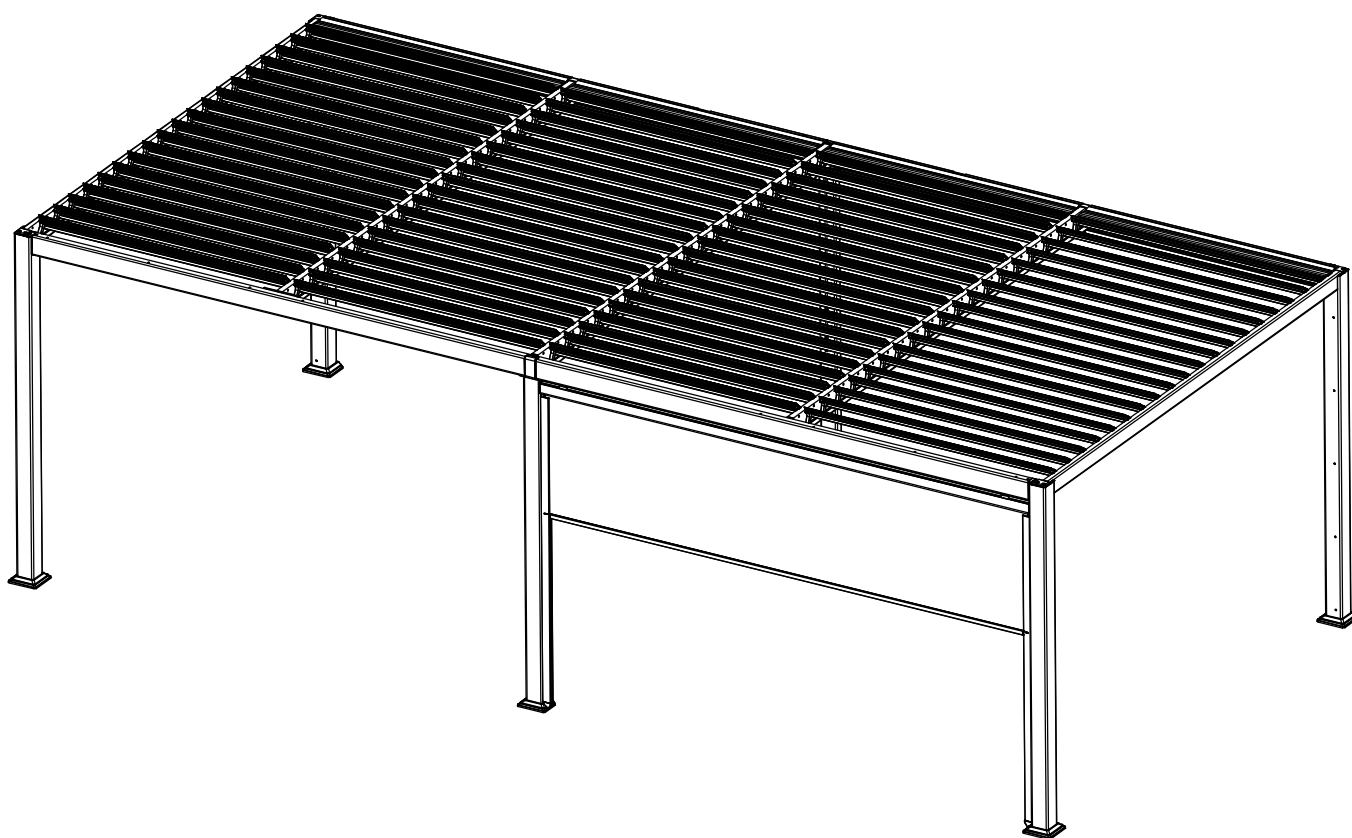

ASSEMBLY INSTRUCTION

Maranza curtain 340cm

REF	PCE	PIECE	QTY	DIM
	E		2	
	K1		1	
	N		2	
	Q		2	
	S2	 M6*20	8+1	
	S6	 M6*25	10+1	
	S7	 M6*12	18+2	
	S8	 M6*15	2	
	T1	 Width:4	2	
	T4	 Width:3	2	

STEP 1

STEP 2

STEP 3

STEP 4

 M6*12 S7 (10X)

STEP 5

 M6*12 S7 (8X)

STEP 6

STEP 7

STEP 8

 M6*25 S6 (10X)