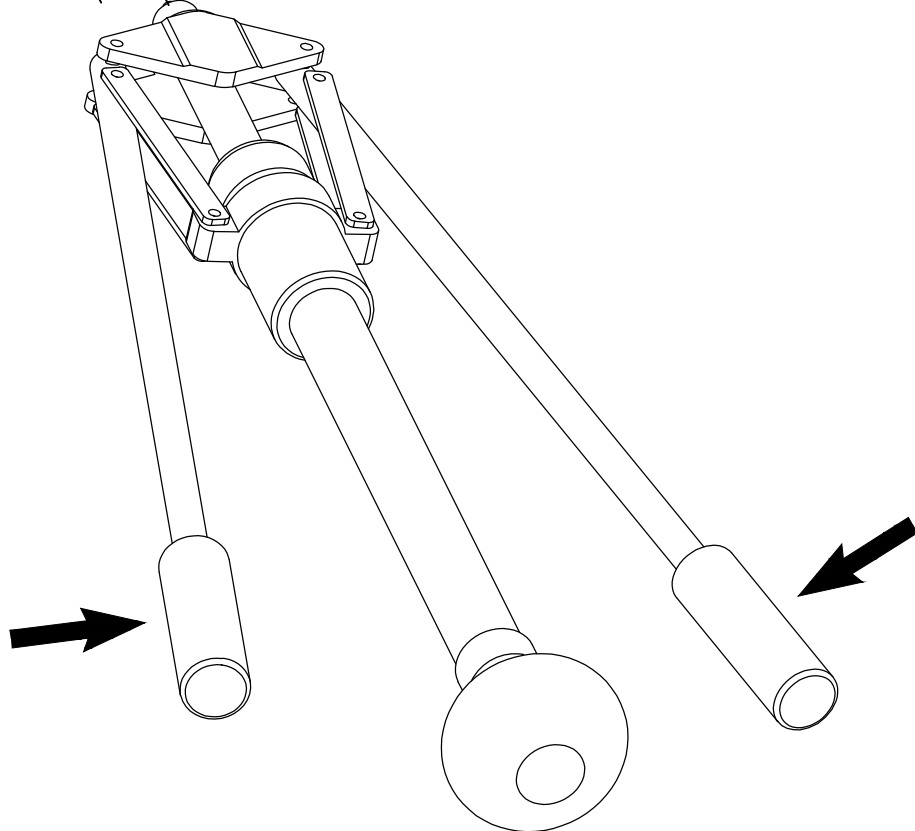

ASSEMBLY INSTRUCTION

Maranza curtain 340cm

REF	PCE	PIECE	QTY	DIM
	E		2	
	K1		1	
	N		2	
	Q		2	
	S2	 M6*20	8+1	
	S6	 M6*25	10+1	
	S7	 M6*12	18+2	
	S8	 M6*15	2	
	T1	 Width:4	2	
	T4	 Width:3	2	

STEP 1

STEP 2

STEP 3

STEP 4

 M6*12 S7 (10X)

STEP 5

 M6*12 S7 (8X)

STEP 6

STEP 7

STEP 8

 M6*25 S6 (10X)