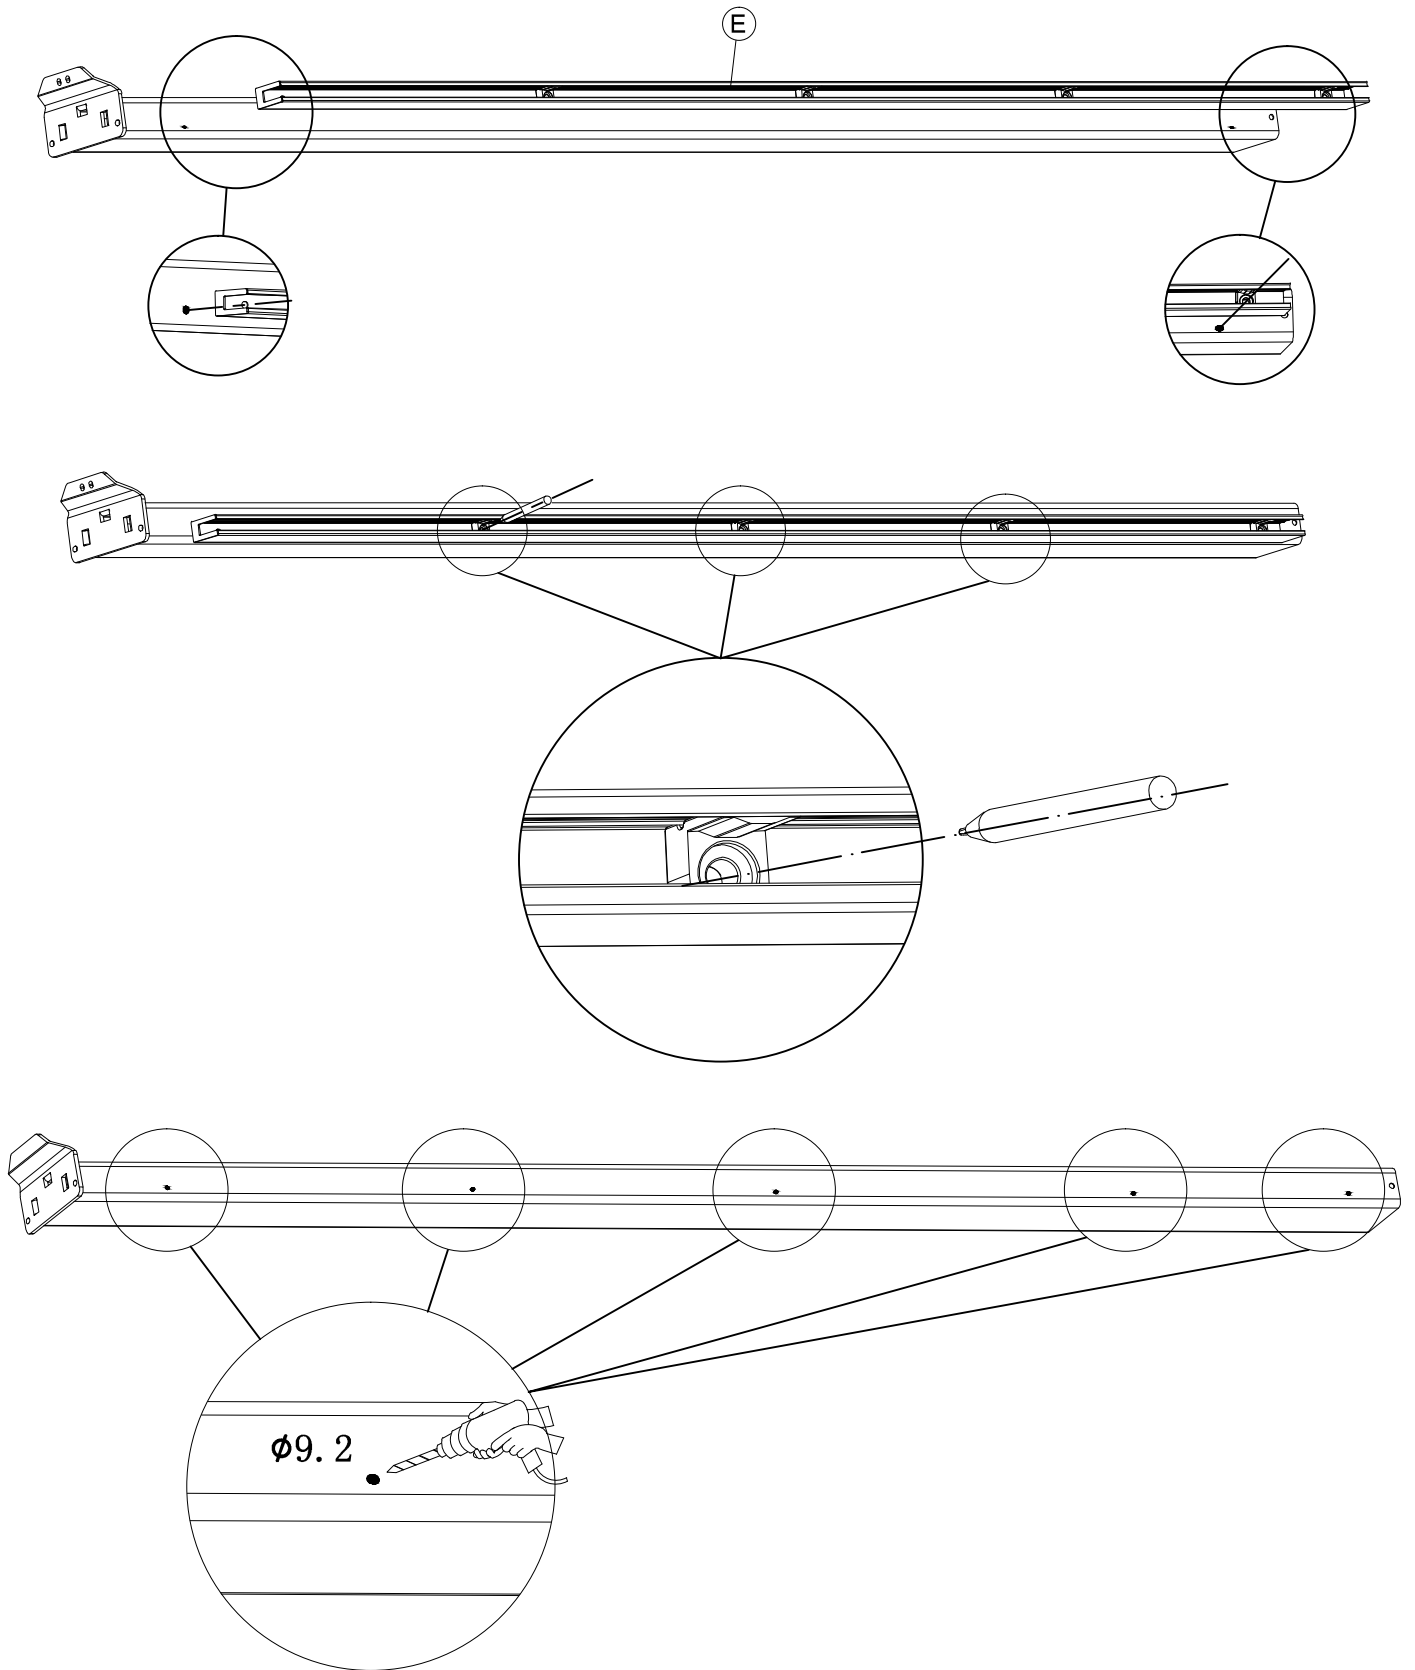

ASSEMBLY INSTRUCTION

Maranza curtain 340cm

REF	PCE	PIECE	QTY	DIM
	E		2	
	K1		1	
	N		2	
	Q		2	
	S2	 M6*20	8+1	
	S6	 M6*25	10+1	
	S7	 M6*12	18+2	
	S8	 M6*15	2	
	T1	 Width:4	2	
	T4	 Width:3	2	

STEP 1

STEP 2

STEP 3

STEP 4

 M6*12 S7 (10X)

STEP 5

 M6*12 S7 (8X)

STEP 6

STEP 7

STEP 8

 M6*25 S6 (10X)