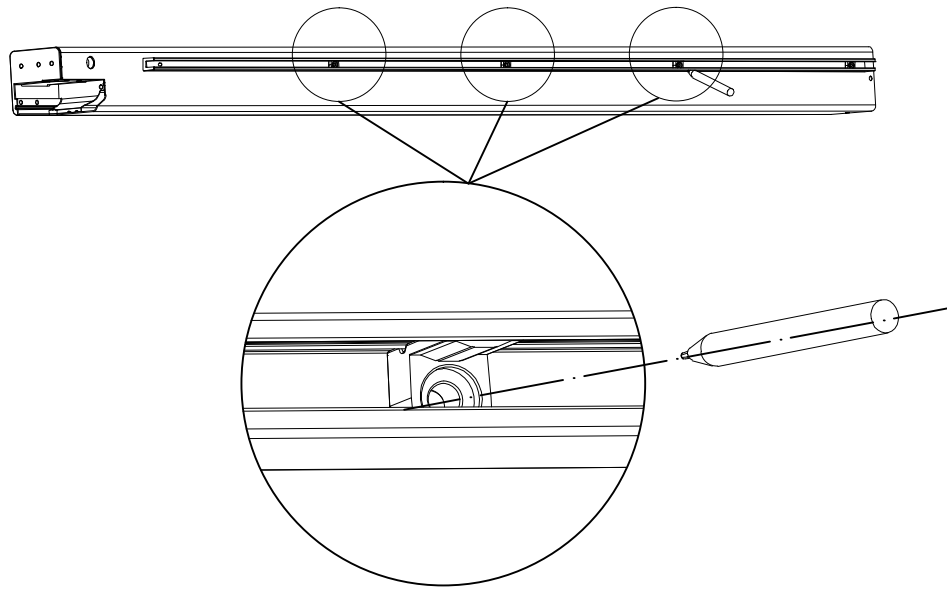

ASSEMBLY INSTRUCTION

Maranza curtain 340cm

REF	PCE	PIECE	QTY	DIM
	E		2	
	K1		1	
	N		2	
	Q		2	
	S2	 M6*20	8+1	
	S6	 M6*25	10+1	
	S7	 M6*12	18+2	
	S8	 M6*15	2	
	T1	 Width:4	2	
	T4	 Width:3	2	

STEP 1

STEP 2

STEP 3

STEP 4

 M6*12 S7 (10X)

STEP 5

 M6*12 S7 (8X)

STEP 6

STEP 7

STEP 8

 M6*25 S6 (10X)