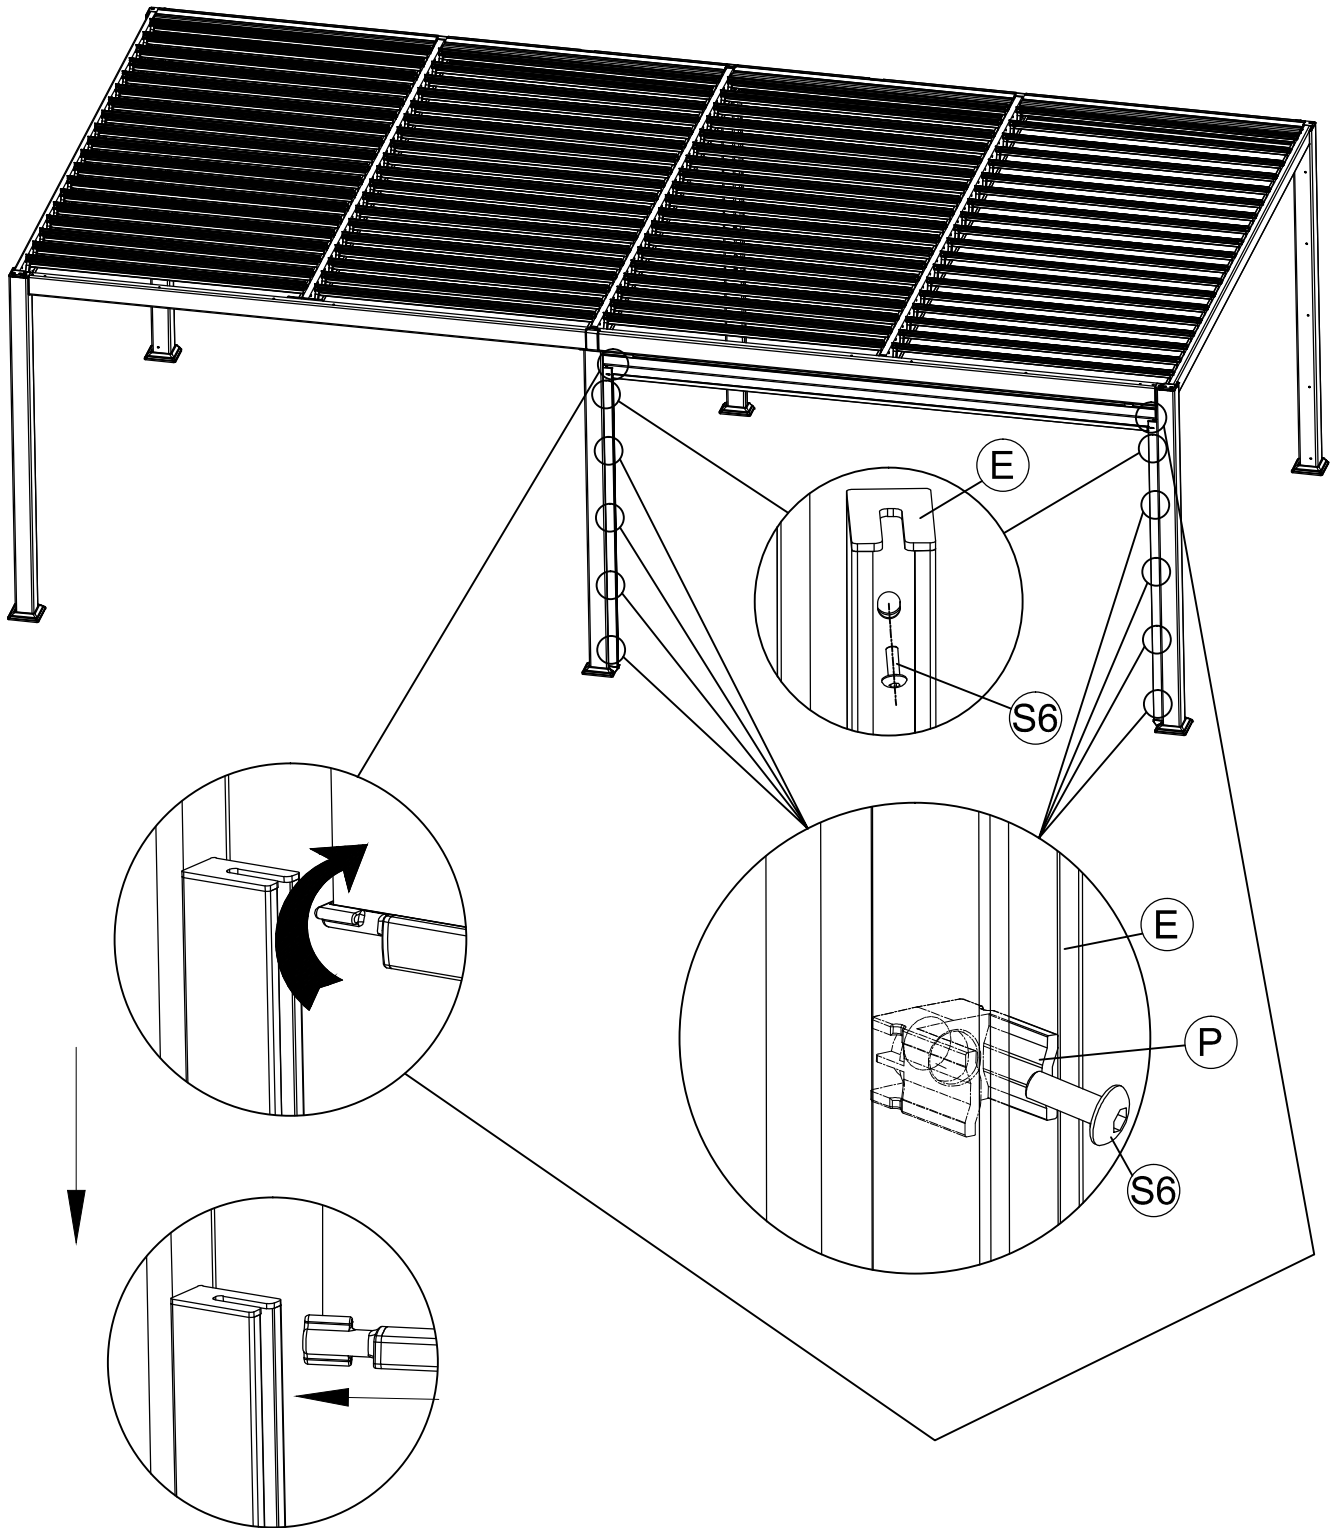

ASSEMBLY INSTRUCTION

Maranza curtain 340cm

REF	PCE	PIECE	QTY	DIM
	E		2	
	K1		1	
	N		2	
	Q		2	
	S2	 M6*20	8+1	
	S6	 M6*25	10+1	
	S7	 M6*12	18+2	
	S8	 M6*15	2	
	T1	 Width:4	2	
	T4	 Width:3	2	

STEP 1

STEP 2

STEP 3

STEP 4

 M6*12 S7 (10X)

STEP 5

 M6*12 S7 (8X)

STEP 6

STEP 7

STEP 8

 M6*25 S6 (10X)