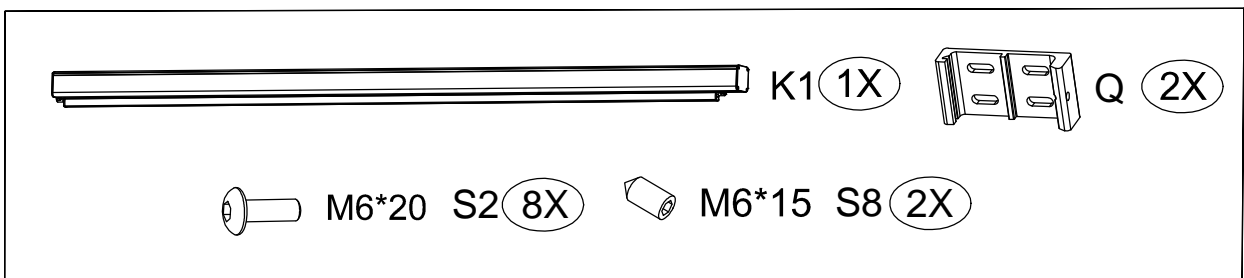

ASSEMBLY INSTRUCTION

Maranza curtain 340cm

REF	PCE	PIECE	QTY	DIM
	E		2	
	K1		1	
	N		2	
	Q		2	
	S2	 M6*20	8+1	
	S6	 M6*25	10+1	
	S7	 M6*12	18+2	
	S8	 M6*15	2	
	T1	 Width:4	2	
	T4	 Width:3	2	

STEP 1

STEP 2

STEP 3

STEP 4

 M6*12 S7 (10X)

STEP 5

 M6*12 S7 (8X)

STEP 6

STEP 7

STEP 8

 M6*25 S6 (10X)