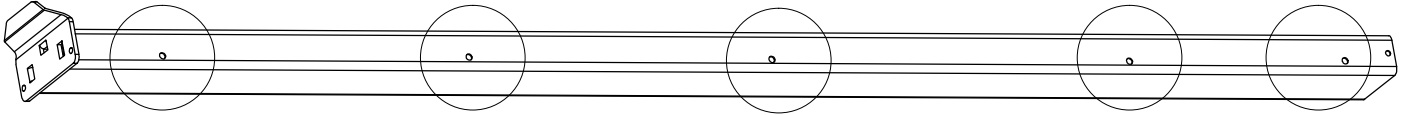

ASSEMBLY INSTRUCTION

Maranza curtain 340cm

REF	PCE	PIECE	QTY	DIM
	E		2	
	K1		1	
	N		2	
	Q		2	
	S2	 M6*20	8+1	
	S6	 M6*25	10+1	
	S7	 M6*12	18+2	
	S8	 M6*15	2	
	T1	 Width:4	2	
	T4	 Width:3	2	

STEP 1

STEP 2

STEP 3

STEP 4

 M6*12 S7 (10X)

STEP 5

 M6*12 S7 (8X)

STEP 6

STEP 7

STEP 8

 M6*25 S6 (10X)