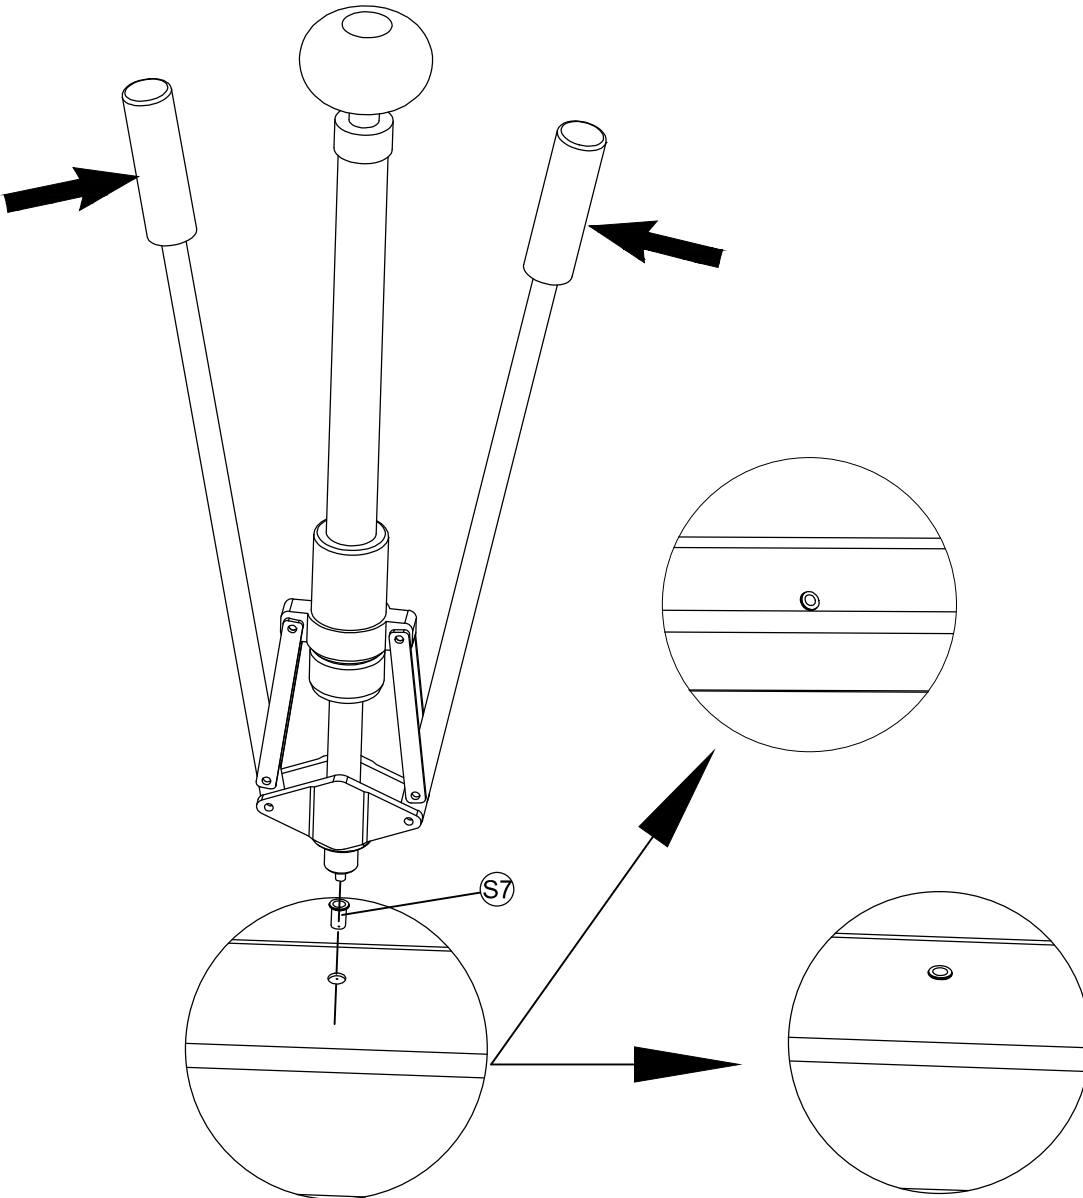

ASSEMBLY INSTRUCTION

Maranza curtain 340cm

REF	PCE	PIECE	QTY	DIM
	E		2	
	K1		1	
	N		2	
	Q		2	
	S2	 M6*20	8+1	
	S6	 M6*25	10+1	
	S7	 M6*12	18+2	
	S8	 M6*15	2	
	T1	 Width:4	2	
	T4	 Width:3	2	

STEP 1

STEP 2

STEP 3

STEP 4

 M6*12 S7 (10X)

STEP 5

 M6*12 S7 (8X)

STEP 6

STEP 7

STEP 8

 M6*25 S6 (10X)