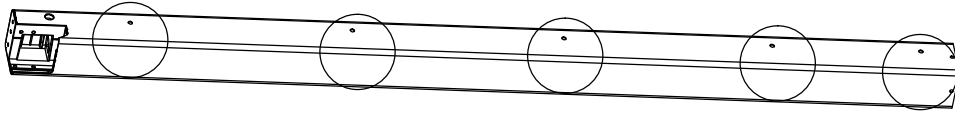

ASSEMBLY INSTRUCTION

Maranza curtain 340cm

REF	PCE	PIECE	QTY	DIM
	E		2	
	K1		1	
	N		2	
	Q		2	
	S2	 M6*20	8+1	
	S6	 M6*25	10+1	
	S7	 M6*12	18+2	
	S8	 M6*15	2	
	T1	 Width:4	2	
	T4	 Width:3	2	

STEP 1

STEP 2

STEP 3

STEP 4

 M6*12 S7 (10X)

STEP 5

 M6*12 S7 (8X)

STEP 6

STEP 7

STEP 8

 M6*25 S6 (10X)