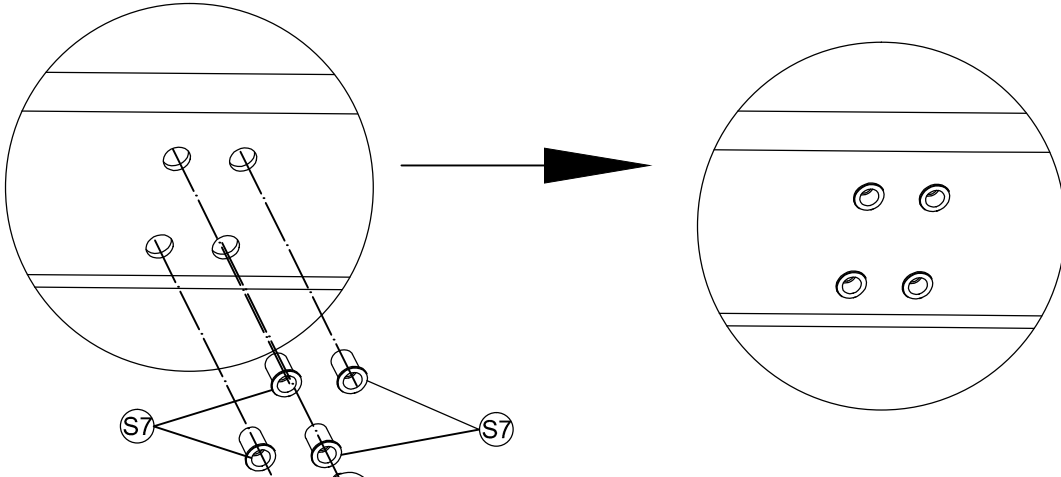

ASSEMBLY INSTRUCTION

Maranza curtain 340cm

REF	PCE	PIECE	QTY	DIM
	E		2	
	K1		1	
	N		2	
	Q		2	
	S2	 M6*20	8+1	
	S6	 M6*25	10+1	
	S7	 M6*12	18+2	
	S8	 M6*15	2	
	T1	 Width:4	2	
	T4	 Width:3	2	

STEP 1

STEP 2

STEP 3

STEP 4

 M6*12 S7 (10X)

STEP 5

 M6*12 S7 (8X)

STEP 6

STEP 7

STEP 8

 M6*25 S6 (10X)