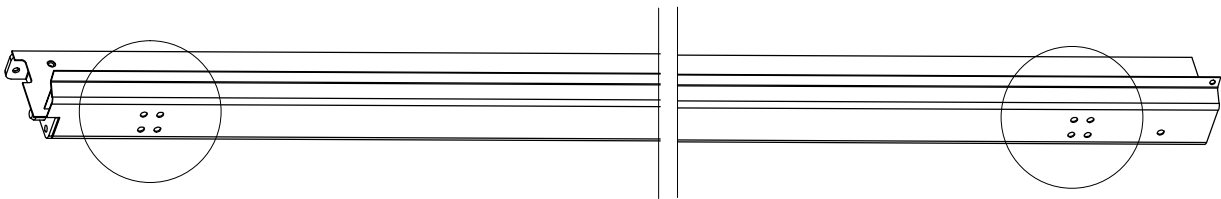

ASSEMBLY INSTRUCTION

Maranza curtain 340cm

REF	PCE	PIECE	QTY	DIM
	E		2	
	K1		1	
	N		2	
	Q		2	
	S2	 M6*20	8+1	
	S6	 M6*25	10+1	
	S7	 M6*12	18+2	
	S8	 M6*15	2	
	T1	 Width:4	2	
	T4	 Width:3	2	

STEP 1

STEP 2

STEP 3

STEP 4

 M6*12 S7 (10X)

STEP 5

 M6*12 S7 (8X)

STEP 6

STEP 7

STEP 8

 M6*25 S6 (10X)