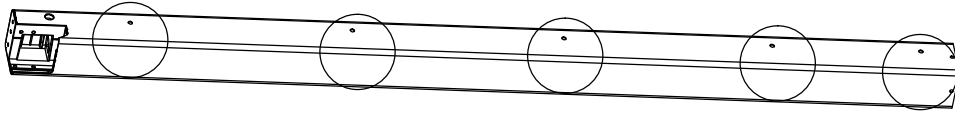

ASSEMBLY INSTRUCTION

Maranza curtain 250cm

REF	PCE	PIECE	QTY	DIM
	E		2	
	K1		1	
	N		2	
	Q		2	
	S2	 M6*20	8+1	
	S6	 M6*25	10+1	
	S7	 M6*12	18+2	
	S8	 M6*15	2	
	T1	 Width:4	2	
	T4	 Width:3	2	

STEP 1

STEP 2

STEP 3

STEP 4

 M6*12 S7 **10X**

STEP 5

S7 S7

 M6*12 S7 (8X)

STEP 6

K1 1X

Q 2X

M6*20 S2 8X

M6*15 S8 2X

STEP 7

STEP 8

 M6*25 S6 (10X)