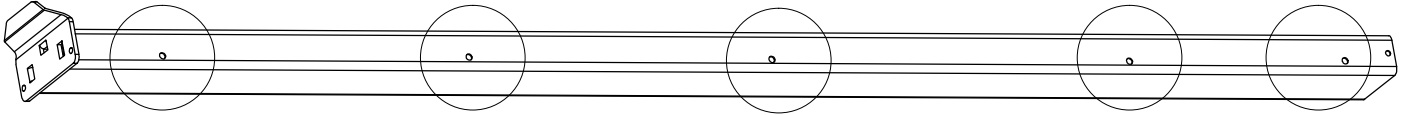

ASSEMBLY INSTRUCTION

Maranza curtain 250cm

REF	PCE	PIECE	QTY	DIM
	E		2	
	K1		1	
	N		2	
	Q		2	
	S2	 M6*20	8+1	
	S6	 M6*25	10+1	
	S7	 M6*12	18+2	
	S8	 M6*15	2	
	T1	 Width:4	2	
	T4	 Width:3	2	

STEP 1

STEP 2

STEP 3

STEP 4

 M6*12 S7 **10X**

STEP 5

S7 S7

 M6*12 S7 (8X)

STEP 6

K1 1X

Q 2X

M6*20 S2 8X

M6*15 S8 2X

STEP 7

STEP 8

 M6*25 S6 (10X)