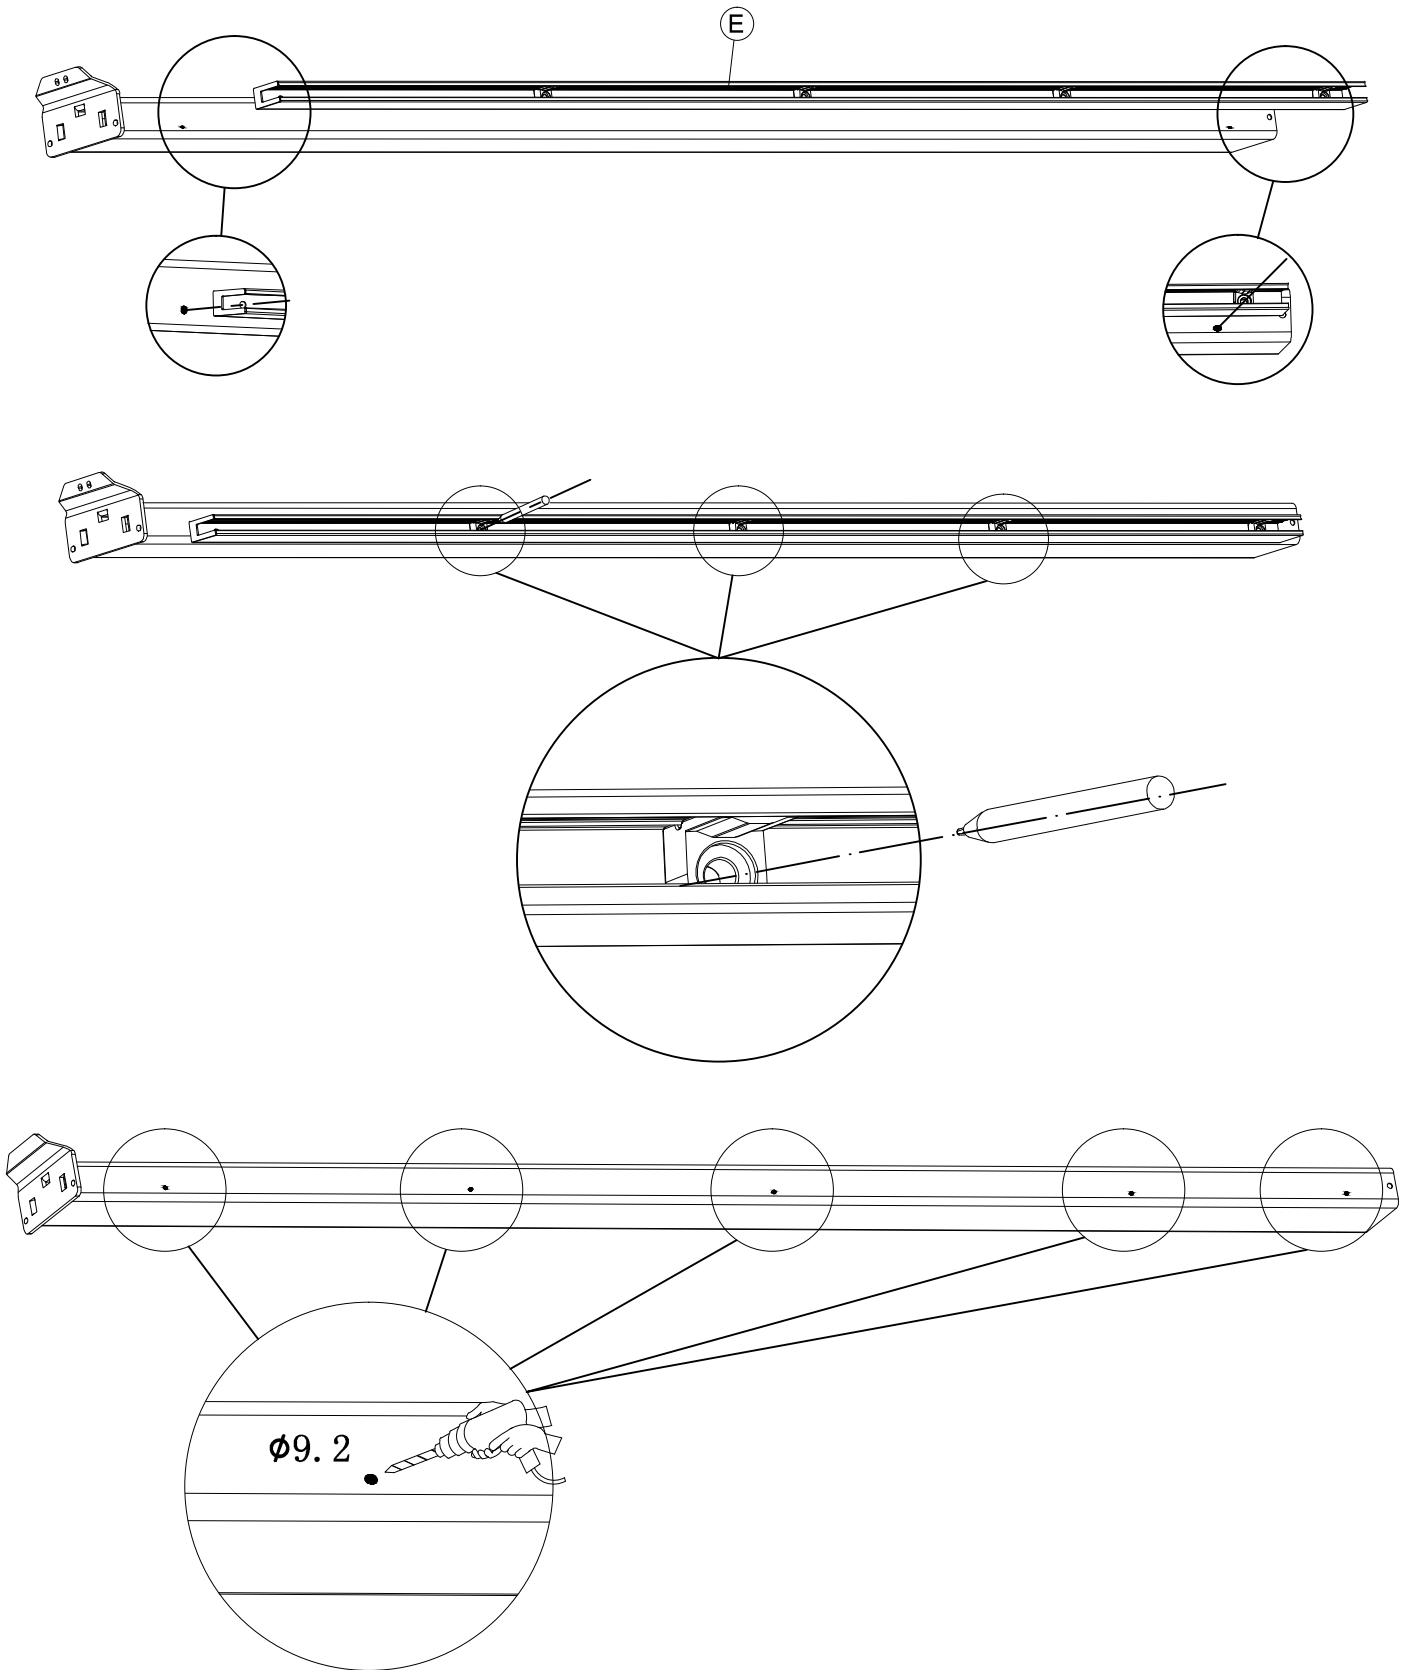

ASSEMBLY INSTRUCTION

Maranza curtain 250cm

REF	PCE	PIECE	QTY	DIM
	E		2	
	K1		1	
	N		2	
	Q		2	
	S2	 M6*20	8+1	
	S6	 M6*25	10+1	
	S7	 M6*12	18+2	
	S8	 M6*15	2	
	T1	 Width:4	2	
	T4	 Width:3	2	

STEP 1

STEP 2

STEP 3

STEP 4

 M6*12 S7 **10X**

STEP 5

S7 S7

 M6*12 S7 (8X)

STEP 6

K1 1X

Q 2X

M6*20 S2 8X

M6*15 S8 2X

STEP 7

STEP 8

 M6*25 S6 (10X)