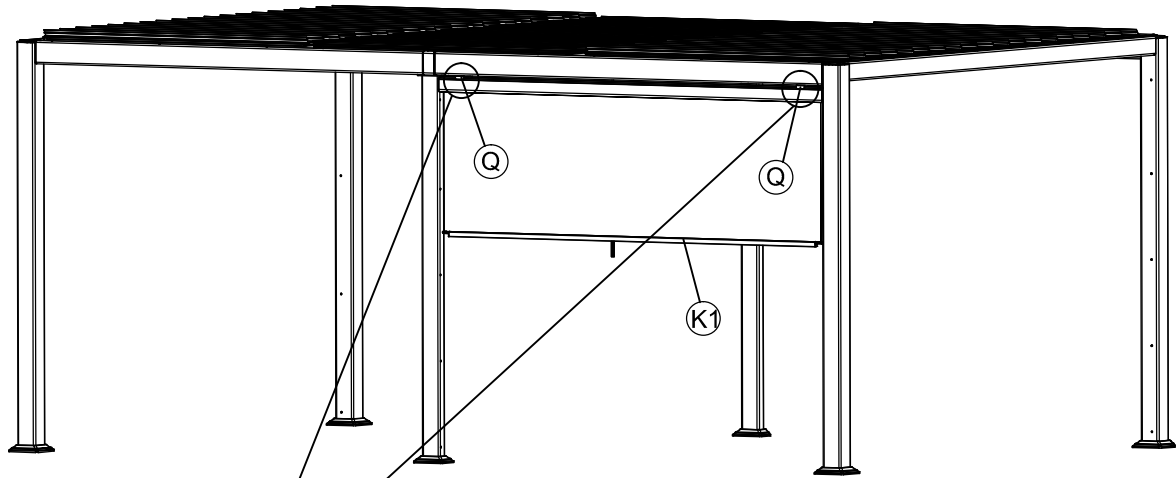

ASSEMBLY INSTRUCTION

Maranza curtain 250cm

REF	PCE	PIECE	QTY	DIM
	E		2	
	K1		1	
	N		2	
	Q		2	
	S2	 M6*20	8+1	
	S6	 M6*25	10+1	
	S7	 M6*12	18+2	
	S8	 M6*15	2	
	T1	 Width:4	2	
	T4	 Width:3	2	

STEP 1

STEP 2

STEP 3

STEP 4

 M6*12 S7 **10X**

STEP 5

S7 S7

 M6*12 S7 (8X)

STEP 6

K1 1X

Q 2X

M6*20 S2 8X

M6*15 S8 2X

STEP 7

STEP 8

 M6*25 S6 (10X)