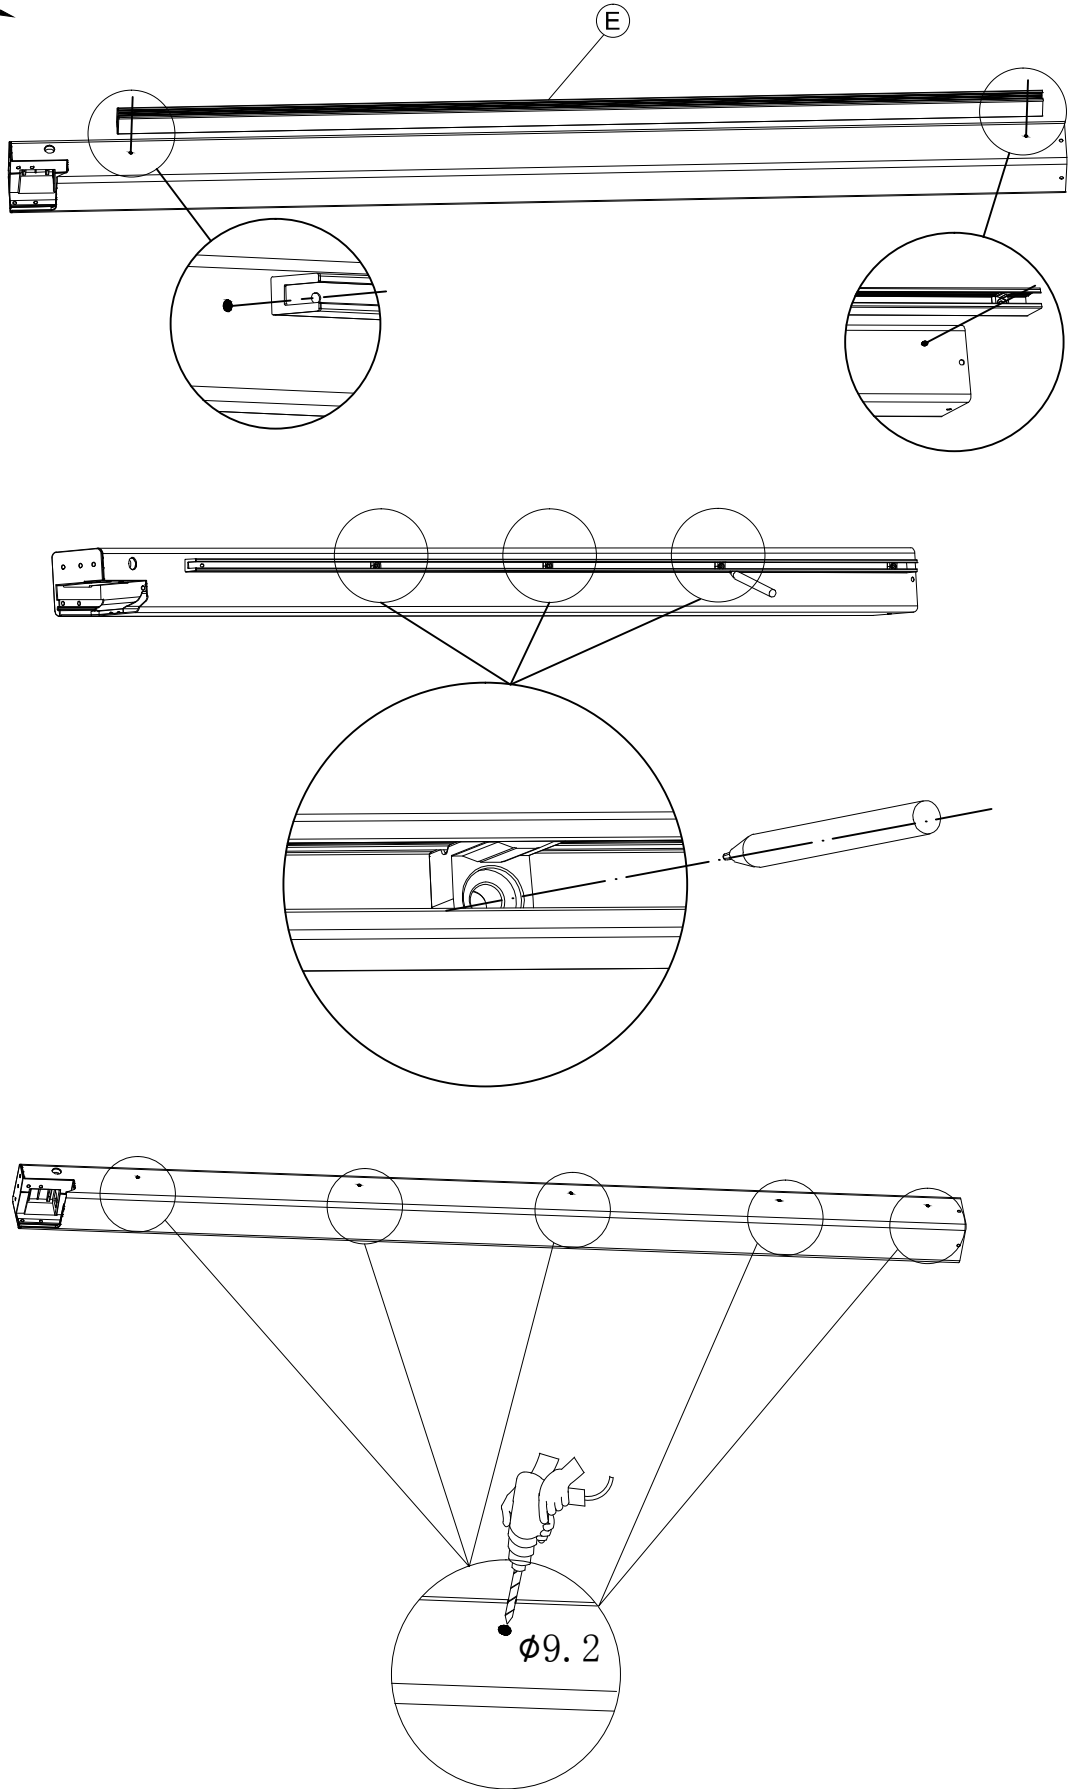

ASSEMBLY INSTRUCTION

Maranza curtain 250cm

REF	PCE	PIECE	QTY	DIM
	E		2	
	K1		1	
	N		2	
	Q		2	
	S2	 M6*20	8+1	
	S6	 M6*25	10+1	
	S7	 M6*12	18+2	
	S8	 M6*15	2	
	T1	 Width:4	2	
	T4	 Width:3	2	

STEP 1

STEP 2

STEP 3

STEP 4

 M6*12 S7 **10X**

STEP 5

S7 S7

 M6*12 S7 (8X)

STEP 6

K1 1X

Q 2X

M6*20 S2 8X

M6*15 S8 2X

STEP 7

STEP 8

 M6*25 S6 (10X)