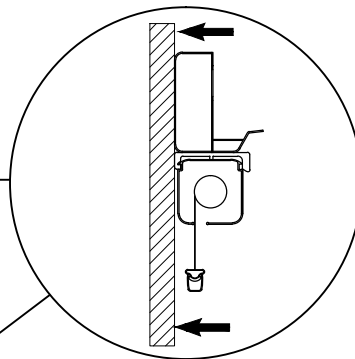

ASSEMBLY INSTRUCTION

Maranza curtain 250cm

REF	PCE	PIECE	QTY	DIM
	E		2	
	K1		1	
	N		2	
	Q		2	
	S2	 M6*20	8+1	
	S6	 M6*25	10+1	
	S7	 M6*12	18+2	
	S8	 M6*15	2	
	T1	 Width:4	2	
	T4	 Width:3	2	

STEP 1

STEP 2

STEP 3

STEP 4

 M6*12 S7 **10X**

STEP 5

S7 S7

 M6*12 S7 (8X)

STEP 6

K1 1X

Q 2X

M6*20 S2 8X

M6*15 S8 2X

STEP 7

STEP 8

 M6*25 S6 (10X)