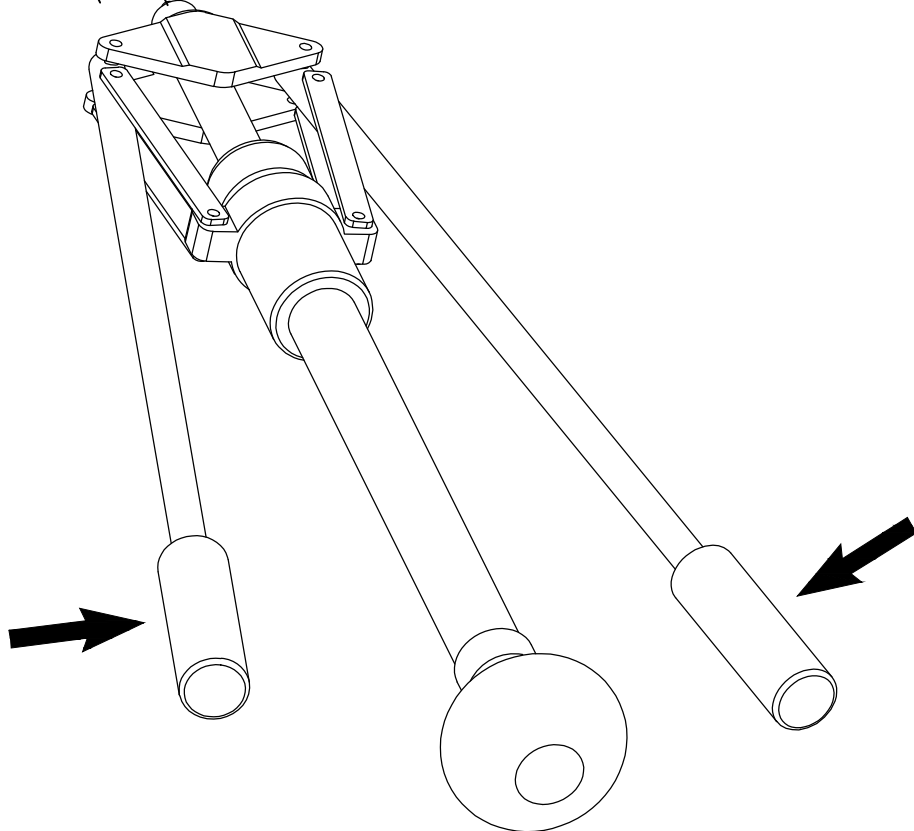

ASSEMBLY INSTRUCTION

Maranza curtain 250cm

REF	PCE	PIECE	QTY	DIM
	E		2	
	K1		1	
	N		2	
	Q		2	
	S2	 M6*20	8+1	
	S6	 M6*25	10+1	
	S7	 M6*12	18+2	
	S8	 M6*15	2	
	T1	 Width:4	2	
	T4	 Width:3	2	

STEP 1

STEP 2

STEP 3

STEP 4

 M6*12 S7 **10X**

STEP 5

S7 S7

 M6*12 S7 (8X)

STEP 6

K1 1X

Q 2X

M6*20 S2 8X

M6*15 S8 2X

STEP 7

STEP 8

 M6*25 S6 (10X)