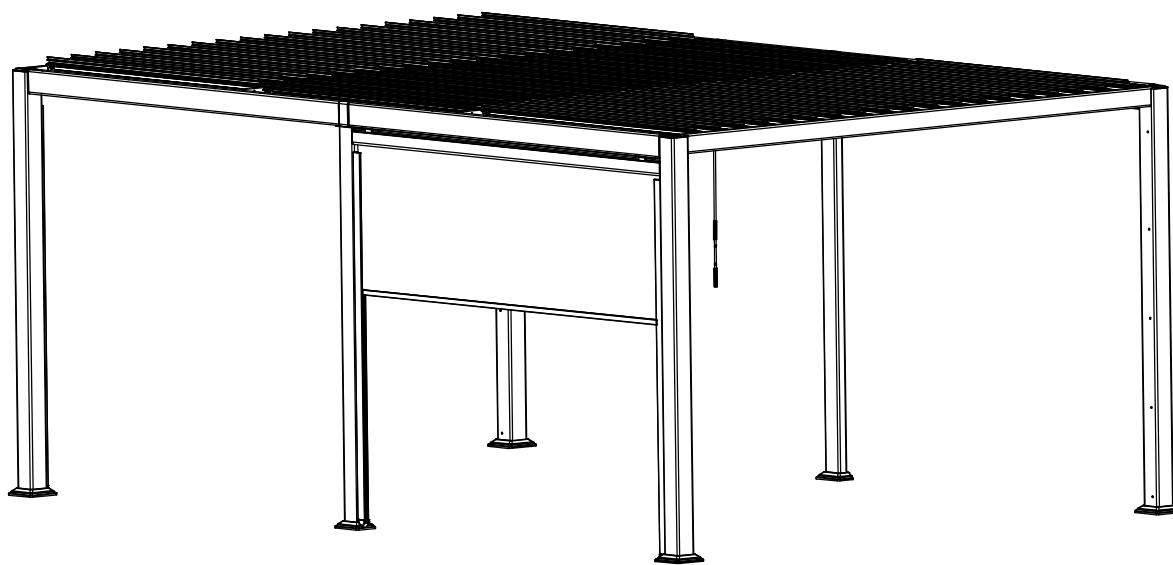

ASSEMBLY INSTRUCTION

Maranza curtain 250cm

REF	PCE	PIECE	QTY	DIM
	E		2	
	K1		1	
	N		2	
	Q		2	
	S2	 M6*20	8+1	
	S6	 M6*25	10+1	
	S7	 M6*12	18+2	
	S8	 M6*15	2	
	T1	 Width:4	2	
	T4	 Width:3	2	

STEP 1

STEP 2

STEP 3

STEP 4

 M6*12 S7 **10X**

STEP 5

S7 S7

 M6*12 S7 (8X)

STEP 6

K1 1X

Q 2X

M6*20 S2 8X

M6*15 S8 2X

STEP 7

STEP 8

 M6*25 S6 (10X)