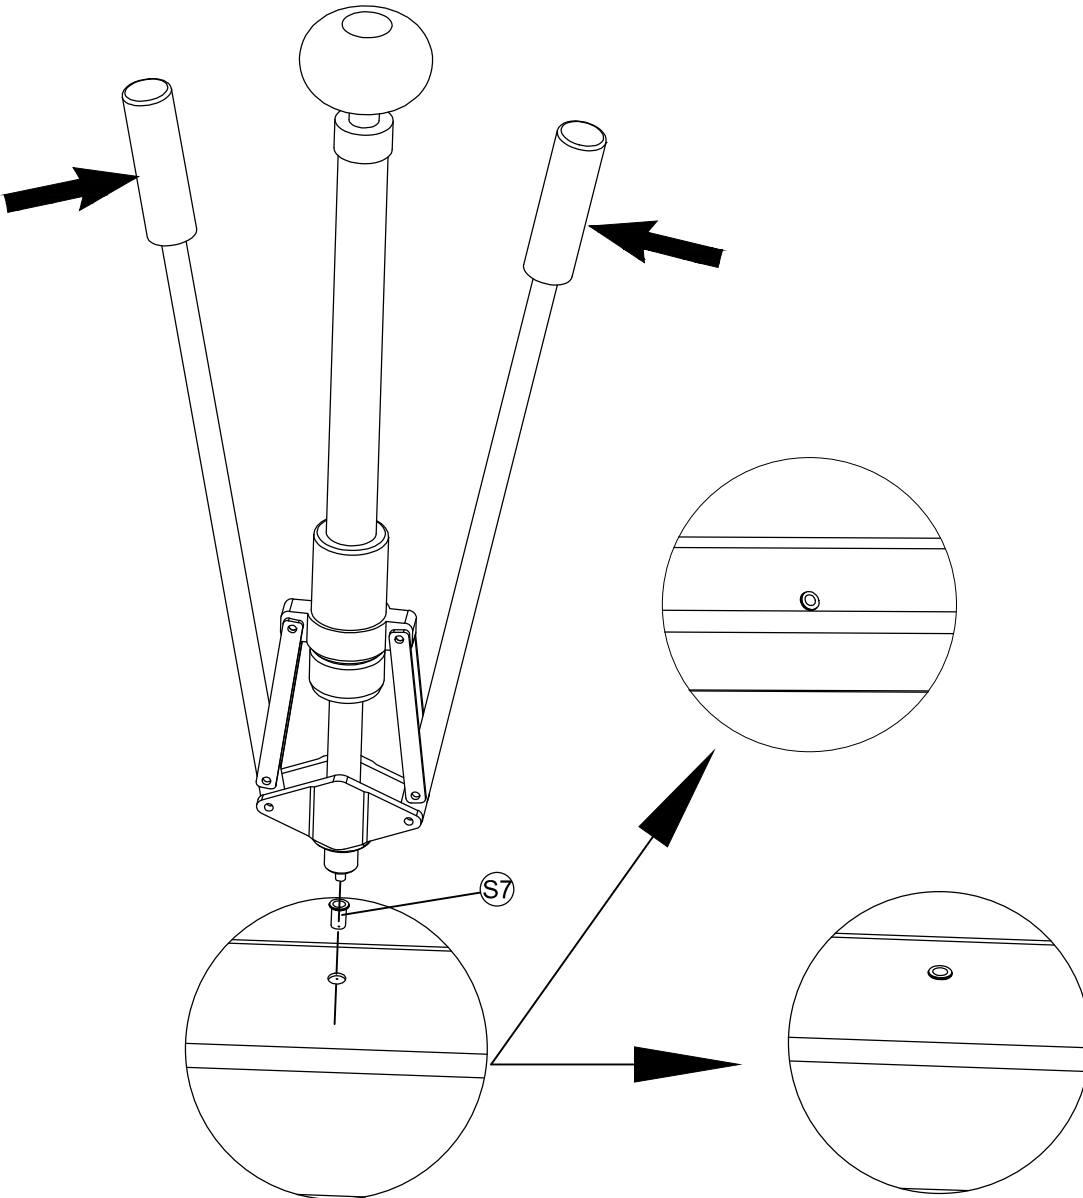

ASSEMBLY INSTRUCTION

Maranza curtain 250cm

REF	PCE	PIECE	QTY	DIM
	E		2	
	K1		1	
	N		2	
	Q		2	
	S2	 M6*20	8+1	
	S6	 M6*25	10+1	
	S7	 M6*12	18+2	
	S8	 M6*15	2	
	T1	 Width:4	2	
	T4	 Width:3	2	

STEP 1

STEP 2

STEP 3

STEP 4

 M6*12 S7 **10X**

STEP 5

S7 S7

 M6*12 S7 (8X)

STEP 6

K1 1X

Q 2X

M6*20 S2 8X

M6*15 S8 2X

STEP 7

STEP 8

 M6*25 S6 (10X)