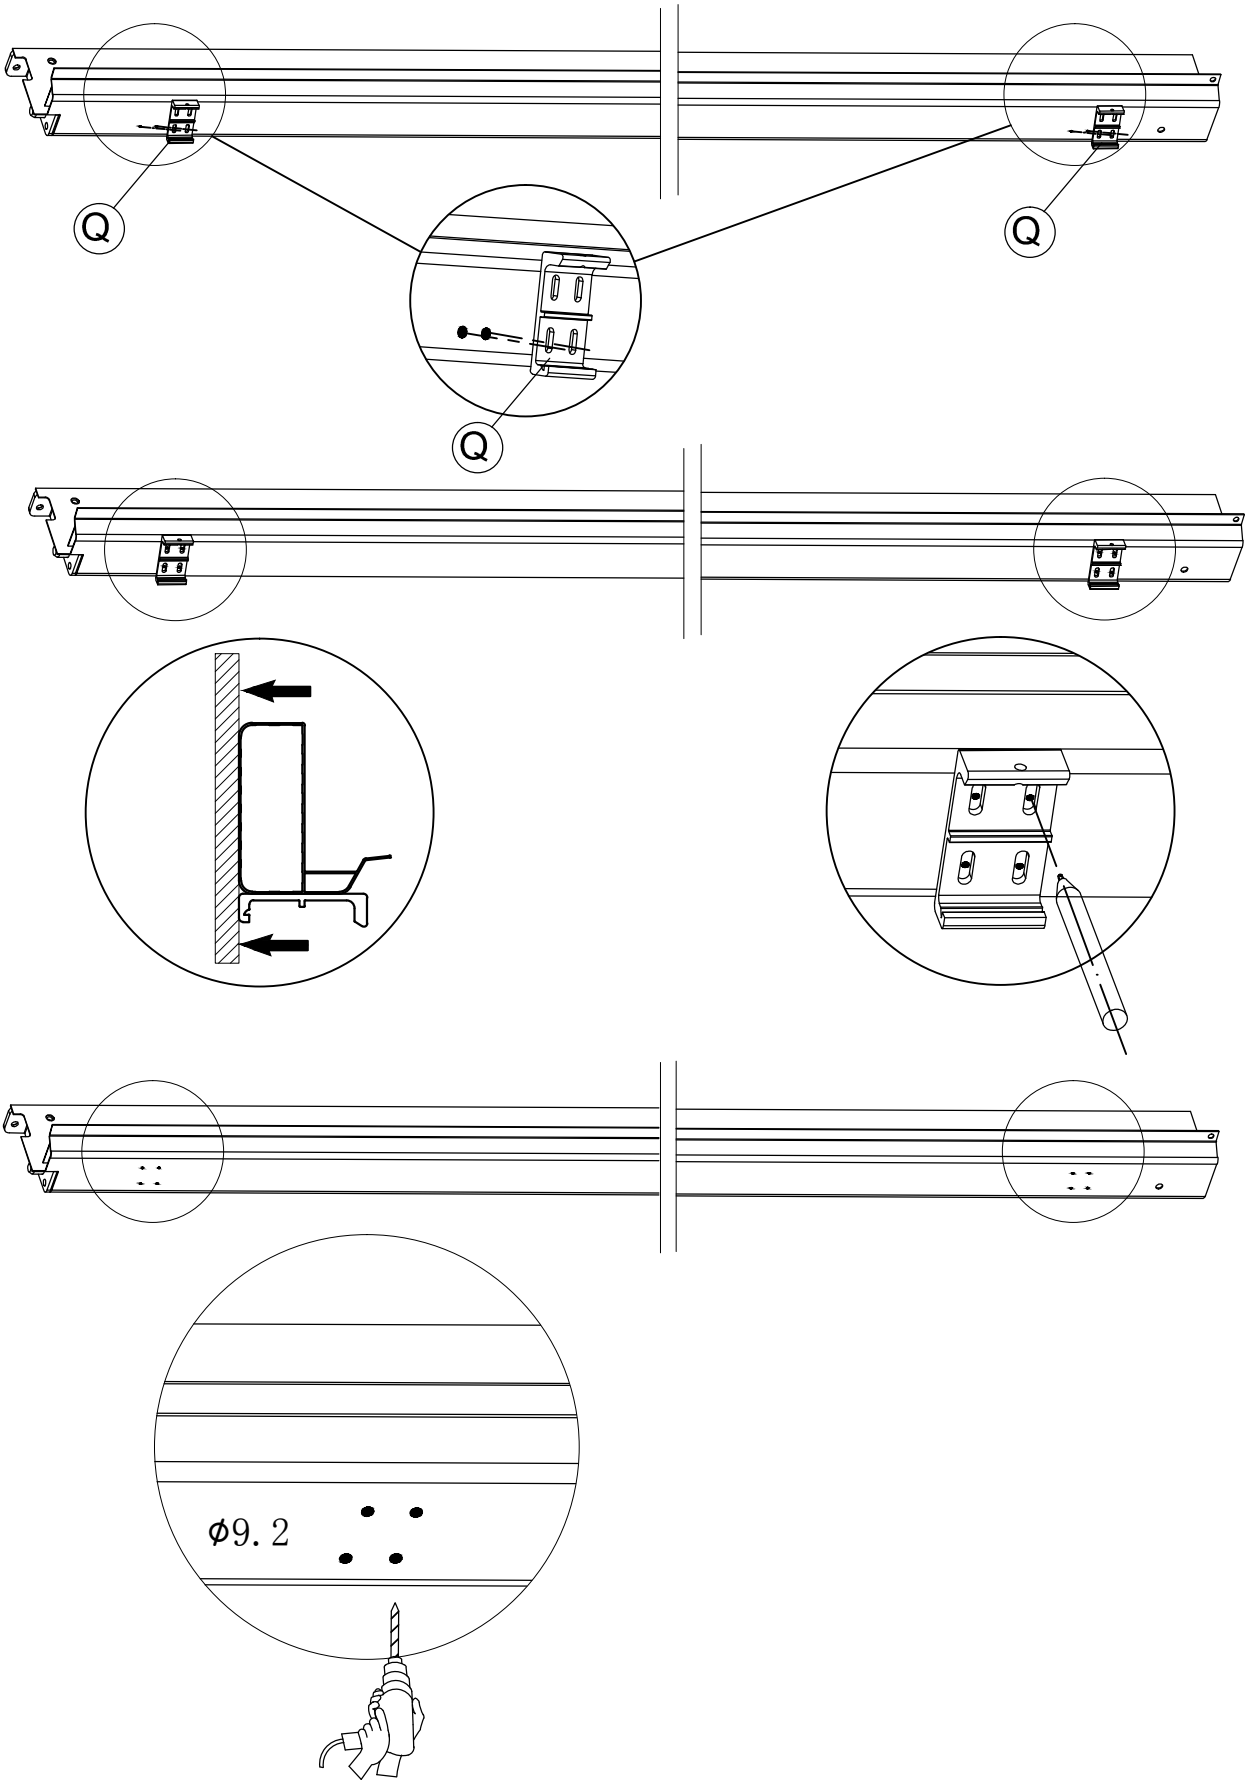

ASSEMBLY INSTRUCTION

Maranza curtain 250cm

REF	PCE	PIECE	QTY	DIM
	E		2	
	K1		1	
	N		2	
	Q		2	
	S2	 M6*20	8+1	
	S6	 M6*25	10+1	
	S7	 M6*12	18+2	
	S8	 M6*15	2	
	T1	 Width:4	2	
	T4	 Width:3	2	

STEP 1

STEP 2

STEP 3

STEP 4

 M6*12 S7 **10X**

STEP 5

S7 S7

 M6*12 S7 (8X)

STEP 6

K1 1X

Q 2X

M6*20 S2 8X

M6*15 S8 2X

STEP 7

STEP 8

 M6*25 S6 (10X)