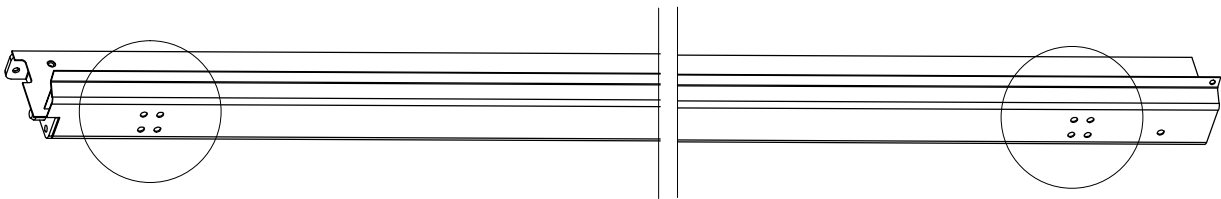

ASSEMBLY INSTRUCTION

Maranza curtain 250cm

REF	PCE	PIECE	QTY	DIM
	E		2	
	K1		1	
	N		2	
	Q		2	
	S2	 M6*20	8+1	
	S6	 M6*25	10+1	
	S7	 M6*12	18+2	
	S8	 M6*15	2	
	T1	 Width:4	2	
	T4	 Width:3	2	

STEP 1

STEP 2

STEP 3

STEP 4

 M6*12 S7 **10X**

STEP 5

S7 S7

 M6*12 S7 (8X)

STEP 6

K1 1X

Q 2X

M6*20 S2 8X

M6*15 S8 2X

STEP 7

STEP 8

 M6*25 S6 (10X)