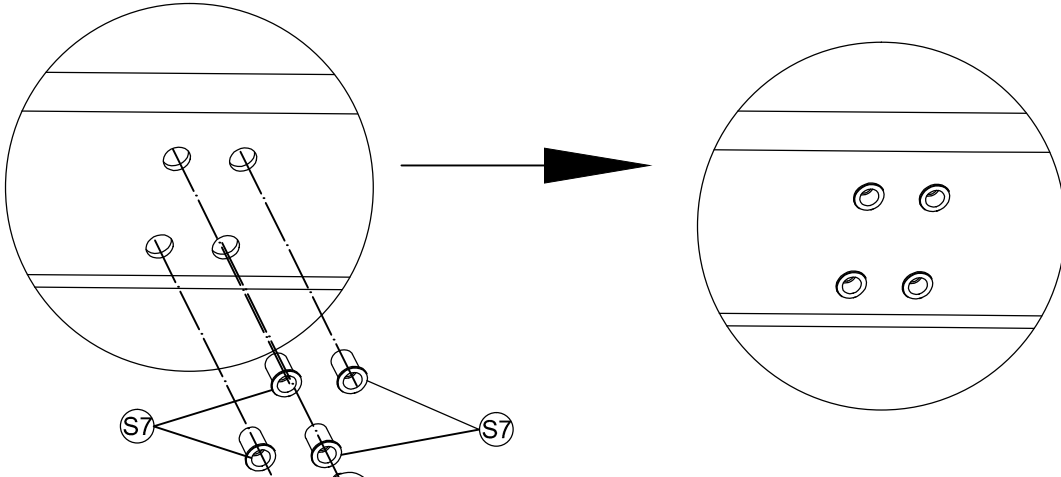

ASSEMBLY INSTRUCTION

Maranza curtain 250cm

REF	PCE	PIECE	QTY	DIM
	E		2	
	K1		1	
	N		2	
	Q		2	
	S2	 M6*20	8+1	
	S6	 M6*25	10+1	
	S7	 M6*12	18+2	
	S8	 M6*15	2	
	T1	 Width:4	2	
	T4	 Width:3	2	

STEP 1

STEP 2

STEP 3

STEP 4

 M6*12 S7 **10X**

STEP 5

S7 S7

 M6*12 S7 (8X)

STEP 6

K1 1X

Q 2X

M6*20 S2 8X

M6*15 S8 2X

STEP 7

STEP 8

 M6*25 S6 (10X)