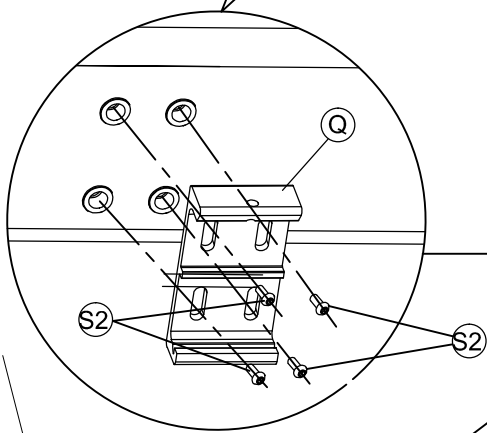

ASSEMBLY INSTRUCTION

Maranza curtain 250cm

REF	PCE	PIECE	QTY	DIM
	E		2	
	K1		1	
	N		2	
	Q		2	
	S2	 M6*20	8+1	
	S6	 M6*25	10+1	
	S7	 M6*12	18+2	
	S8	 M6*15	2	
	T1	 Width:4	2	
	T4	 Width:3	2	

STEP 1

STEP 2

STEP 3

STEP 4

 M6*12 S7 **10X**

STEP 5

S7 S7

 M6*12 S7 (8X)

STEP 6

K1 1X

Q 2X

M6*20 S2 8X

M6*15 S8 2X

STEP 7

STEP 8

 M6*25 S6 (10X)