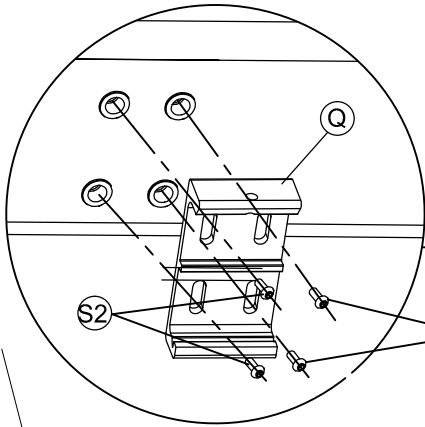

ASSEMBLY INSTRUCTION

Maranza side curtain 330cm

REF	PCE	PIECE	QTY	DIM
	E		2	
	K		1	
	N		2	
	Q		2	
	S2	 M6*20	8+1	
	S6	 M6*25	10+1	
	S7	 M6*12	18+2	
	S8	 M6*15	2	
	T1	 Width:4	2	
	T4	 Width:3	2	

STEP 1

STEP 2

STEP 3

STEP 4

 M6*12 S7 (10X)

STEP 5

 M6*12 S7 (8X)

STEP 6

STEP 7

STEP 8

M6*25 S6 (10X)