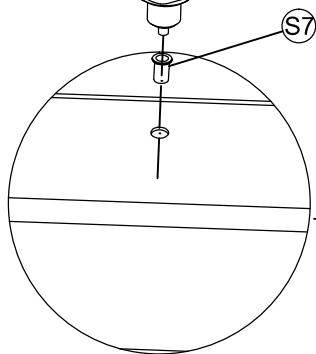

ASSEMBLY INSTRUCTION

Maranza side curtain 330cm

REF	PCE	PIECE	QTY	DIM
	E		2	
	K		1	
	N		2	
	Q		2	
	S2	 M6*20	8+1	
	S6	 M6*25	10+1	
	S7	 M6*12	18+2	
	S8	 M6*15	2	
	T1	 Width:4	2	
	T4	 Width:3	2	

STEP 1

STEP 2

STEP 3

STEP 4

 M6*12 S7 (10X)

STEP 5

 M6*12 S7 (8X)

STEP 6

STEP 7

STEP 8

M6*25 S6 (10X)