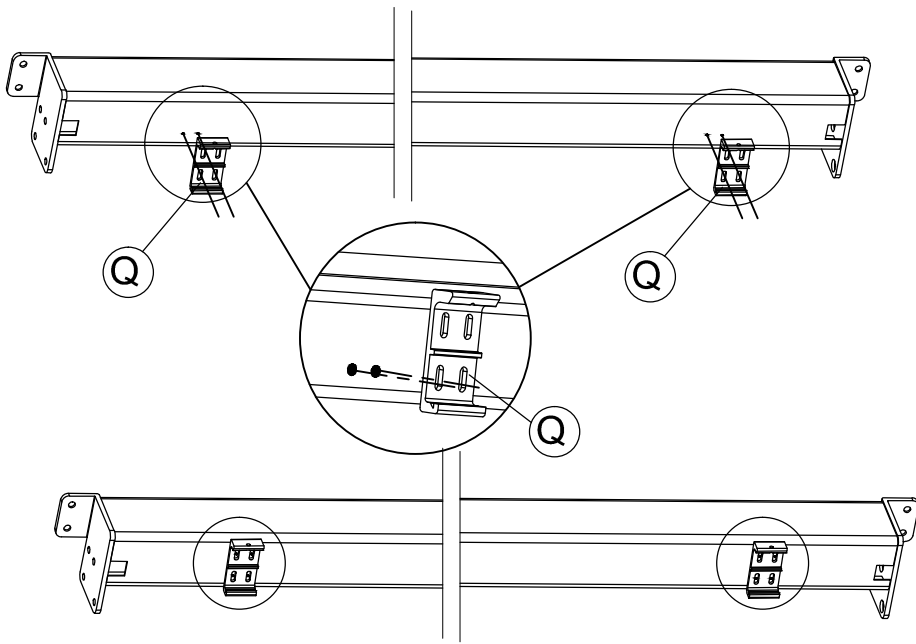

ASSEMBLY INSTRUCTION

Maranza side curtain 330cm

REF	PCE	PIECE	QTY	DIM
	E		2	
	K		1	
	N		2	
	Q		2	
	S2	 M6*20	8+1	
	S6	 M6*25	10+1	
	S7	 M6*12	18+2	
	S8	 M6*15	2	
	T1	 Width:4	2	
	T4	 Width:3	2	

STEP 1

STEP 2

STEP 3

STEP 4

 M6*12 S7 (10X)

STEP 5

 M6*12 S7 (8X)

STEP 6

STEP 7

STEP 8

M6*25 S6 (10X)