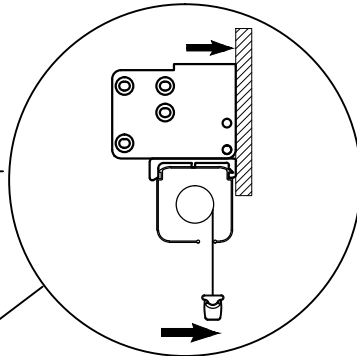

ASSEMBLY INSTRUCTION

Maranza side curtain 330cm

REF	PCE	PIECE	QTY	DIM
	E		2	
	K		1	
	N		2	
	Q		2	
	S2	 M6*20	8+1	
	S6	 M6*25	10+1	
	S7	 M6*12	18+2	
	S8	 M6*15	2	
	T1	 Width:4	2	
	T4	 Width:3	2	

STEP 1

STEP 2

STEP 3

STEP 4

 M6*12 S7 (10X)

STEP 5

 M6*12 S7 (8X)

STEP 6

STEP 7

STEP 8

M6*25 S6 (10X)