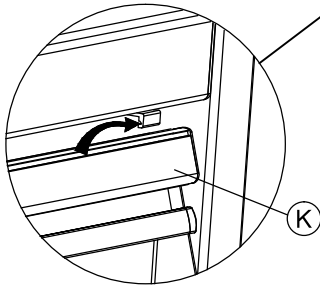

ASSEMBLY INSTRUCTION

Maranza side curtain 330cm

REF	PCE	PIECE	QTY	DIM
	E		2	
	K		1	
	N		2	
	Q		2	
	S2	 M6*20	8+1	
	S6	 M6*25	10+1	
	S7	 M6*12	18+2	
	S8	 M6*15	2	
	T1	 Width:4	2	
	T4	 Width:3	2	

STEP 1

STEP 2

STEP 3

STEP 4

 M6*12 S7 (10X)

STEP 5

 M6*12 S7 (8X)

STEP 6

STEP 7

STEP 8