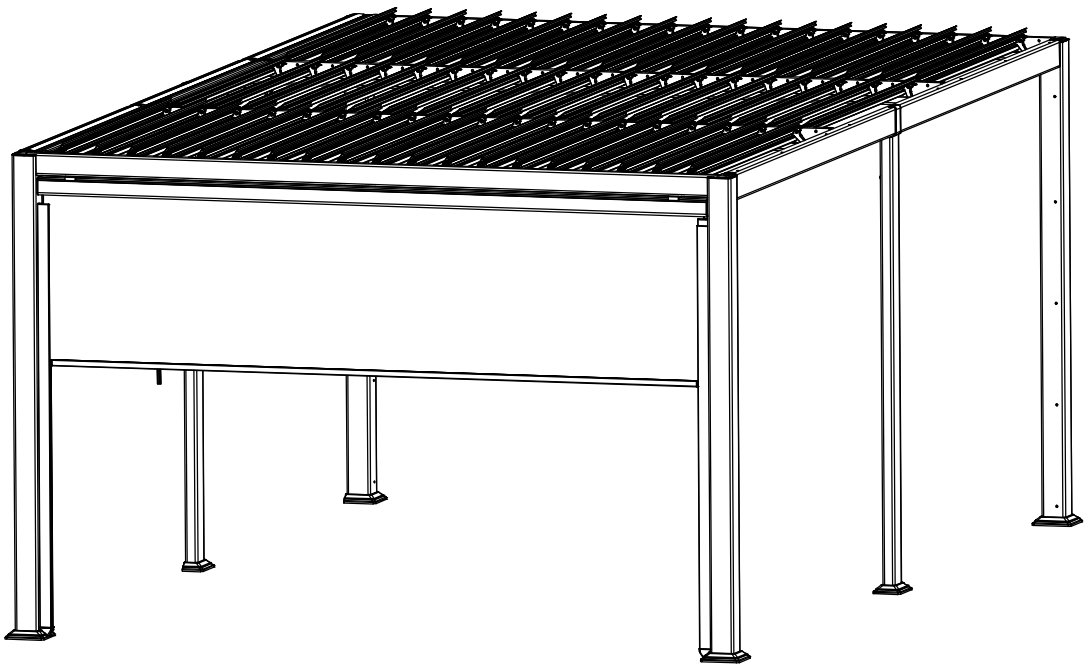

ASSEMBLY INSTRUCTION

Maranza side curtain 330cm

REF	PCE	PIECE	QTY	DIM
	E		2	
	K		1	
	N		2	
	Q		2	
	S2	 M6*20	8+1	
	S6	 M6*25	10+1	
	S7	 M6*12	18+2	
	S8	 M6*15	2	
	T1	 Width:4	2	
	T4	 Width:3	2	

STEP 1

STEP 2

STEP 3

STEP 4

 M6*12 S7 (10X)

STEP 5

 M6*12 S7 (8X)

STEP 6

STEP 7

STEP 8

M6*25 S6 (10X)