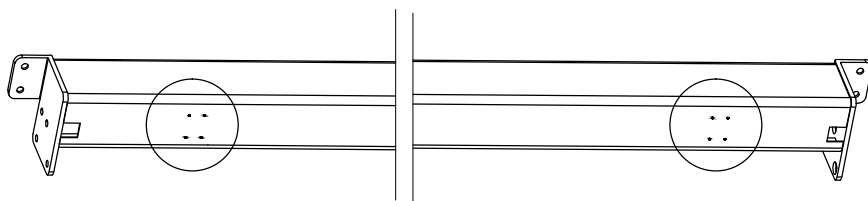

ASSEMBLY INSTRUCTION

Maranza side curtain 330cm

REF	PCE	PIECE	QTY	DIM
	E		2	
	K		1	
	N		2	
	Q		2	
	S2	 M6*20	8+1	
	S6	 M6*25	10+1	
	S7	 M6*12	18+2	
	S8	 M6*15	2	
	T1	 Width:4	2	
	T4	 Width:3	2	

STEP 1

STEP 2

STEP 3

STEP 4

 M6*12 S7 (10X)

STEP 5

 M6*12 S7 (8X)

STEP 6

STEP 7

STEP 8

M6*25 S6 (10X)