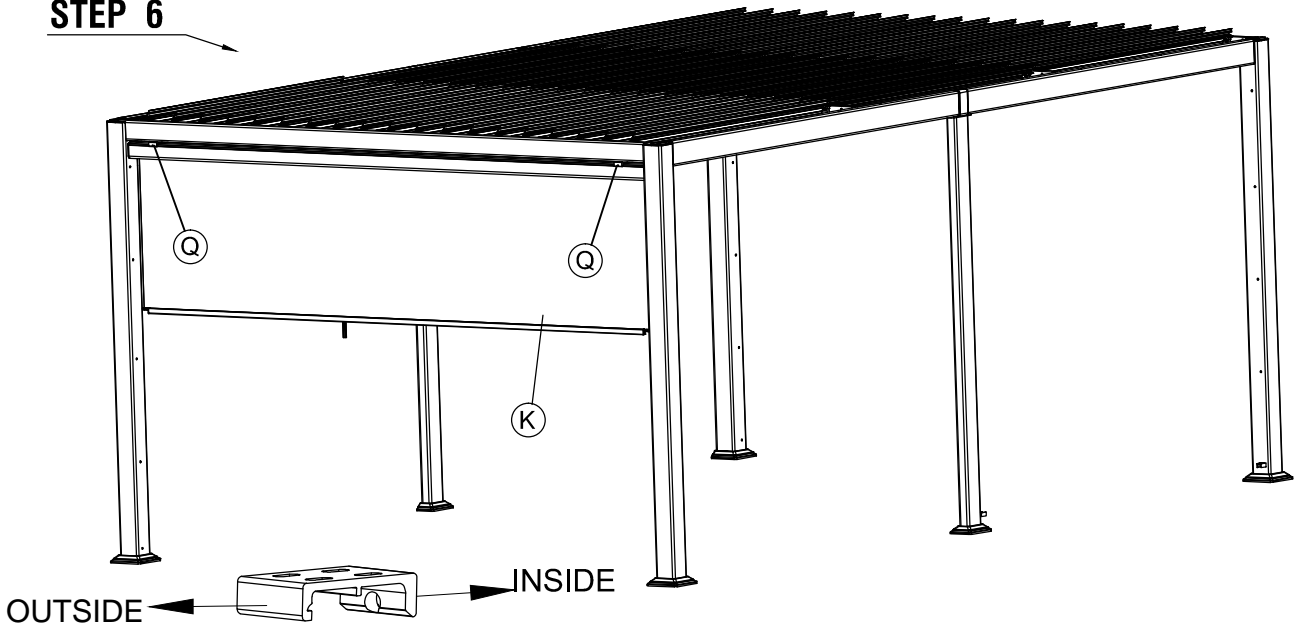

ASSEMBLY INSTRUCTION

Maranza side curtain 330cm

REF	PCE	PIECE	QTY	DIM
	E		2	
	K		1	
	N		2	
	Q		2	
	S2	 M6*20	8+1	
	S6	 M6*25	10+1	
	S7	 M6*12	18+2	
	S8	 M6*15	2	
	T1	 Width:4	2	
	T4	 Width:3	2	

STEP 1

STEP 2

STEP 3

STEP 4

 M6*12 S7 (10X)

STEP 5

 M6*12 S7 (8X)

STEP 6

STEP 7

STEP 8