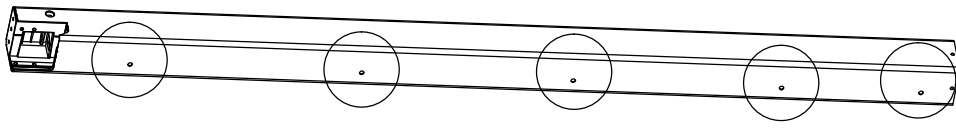

ASSEMBLY INSTRUCTION

Maranza side curtain 330cm

REF	PCE	PIECE	QTY	DIM
	E		2	
	K		1	
	N		2	
	Q		2	
	S2	 M6*20	8+1	
	S6	 M6*25	10+1	
	S7	 M6*12	18+2	
	S8	 M6*15	2	
	T1	 Width:4	2	
	T4	 Width:3	2	

STEP 1

STEP 2

STEP 3

STEP 4

 M6*12 S7 (10X)

STEP 5

 M6*12 S7 (8X)

STEP 6

STEP 7

STEP 8

M6*25 S6 (10X)