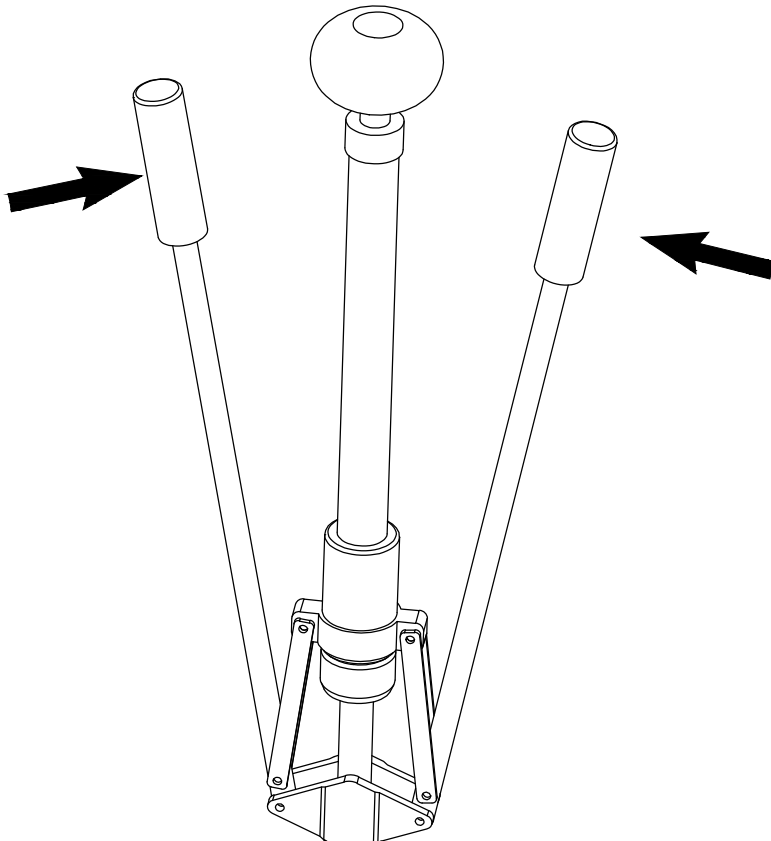

ASSEMBLY INSTRUCTION

Maranza side curtain 330cm

REF	PCE	PIECE	QTY	DIM
	E		2	
	K		1	
	N		2	
	Q		2	
	S2	 M6*20	8+1	
	S6	 M6*25	10+1	
	S7	 M6*12	18+2	
	S8	 M6*15	2	
	T1	 Width:4	2	
	T4	 Width:3	2	

STEP 1

STEP 2

STEP 3

STEP 4

 M6*12 S7 (10X)

STEP 5

 M6*12 S7 (8X)

STEP 6

STEP 7

STEP 8

M6*25 S6 (10X)