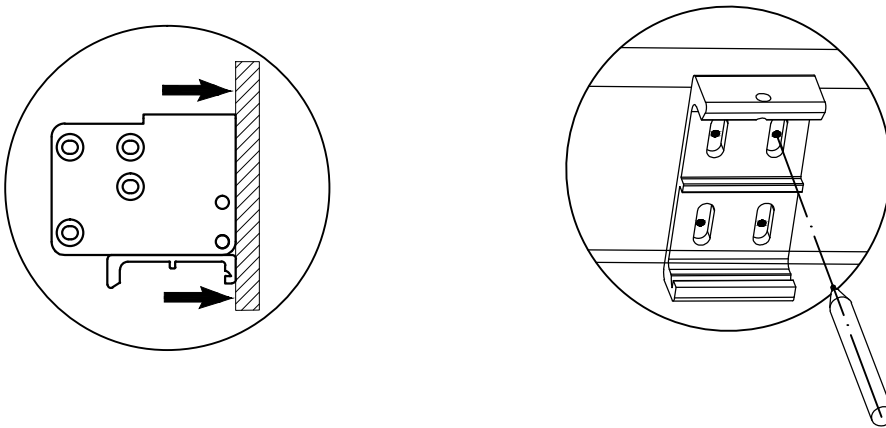

ASSEMBLY INSTRUCTION

Maranza side curtain 330cm

REF	PCE	PIECE	QTY	DIM
	E		2	
	K		1	
	N		2	
	Q		2	
	S2	 M6*20	8+1	
	S6	 M6*25	10+1	
	S7	 M6*12	18+2	
	S8	 M6*15	2	
	T1	 Width:4	2	
	T4	 Width:3	2	

STEP 1

STEP 2

STEP 3

STEP 4

 M6*12 S7 (10X)

STEP 5

 M6*12 S7 (8X)

STEP 6

STEP 7

STEP 8

M6*25 S6 (10X)