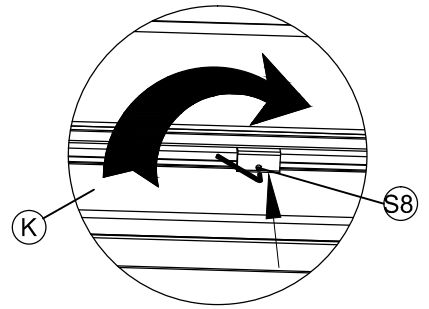

ASSEMBLY INSTRUCTION

Maranza side curtain 330cm

REF	PCE	PIECE	QTY	DIM
	E		2	
	K		1	
	N		2	
	Q		2	
	S2	 M6*20	8+1	
	S6	 M6*25	10+1	
	S7	 M6*12	18+2	
	S8	 M6*15	2	
	T1	 Width:4	2	
	T4	 Width:3	2	

STEP 1

STEP 2

STEP 3

STEP 4

 M6*12 S7 (10X)

STEP 5

 M6*12 S7 (8X)

STEP 6

STEP 7

STEP 8

M6*25 S6 (10X)