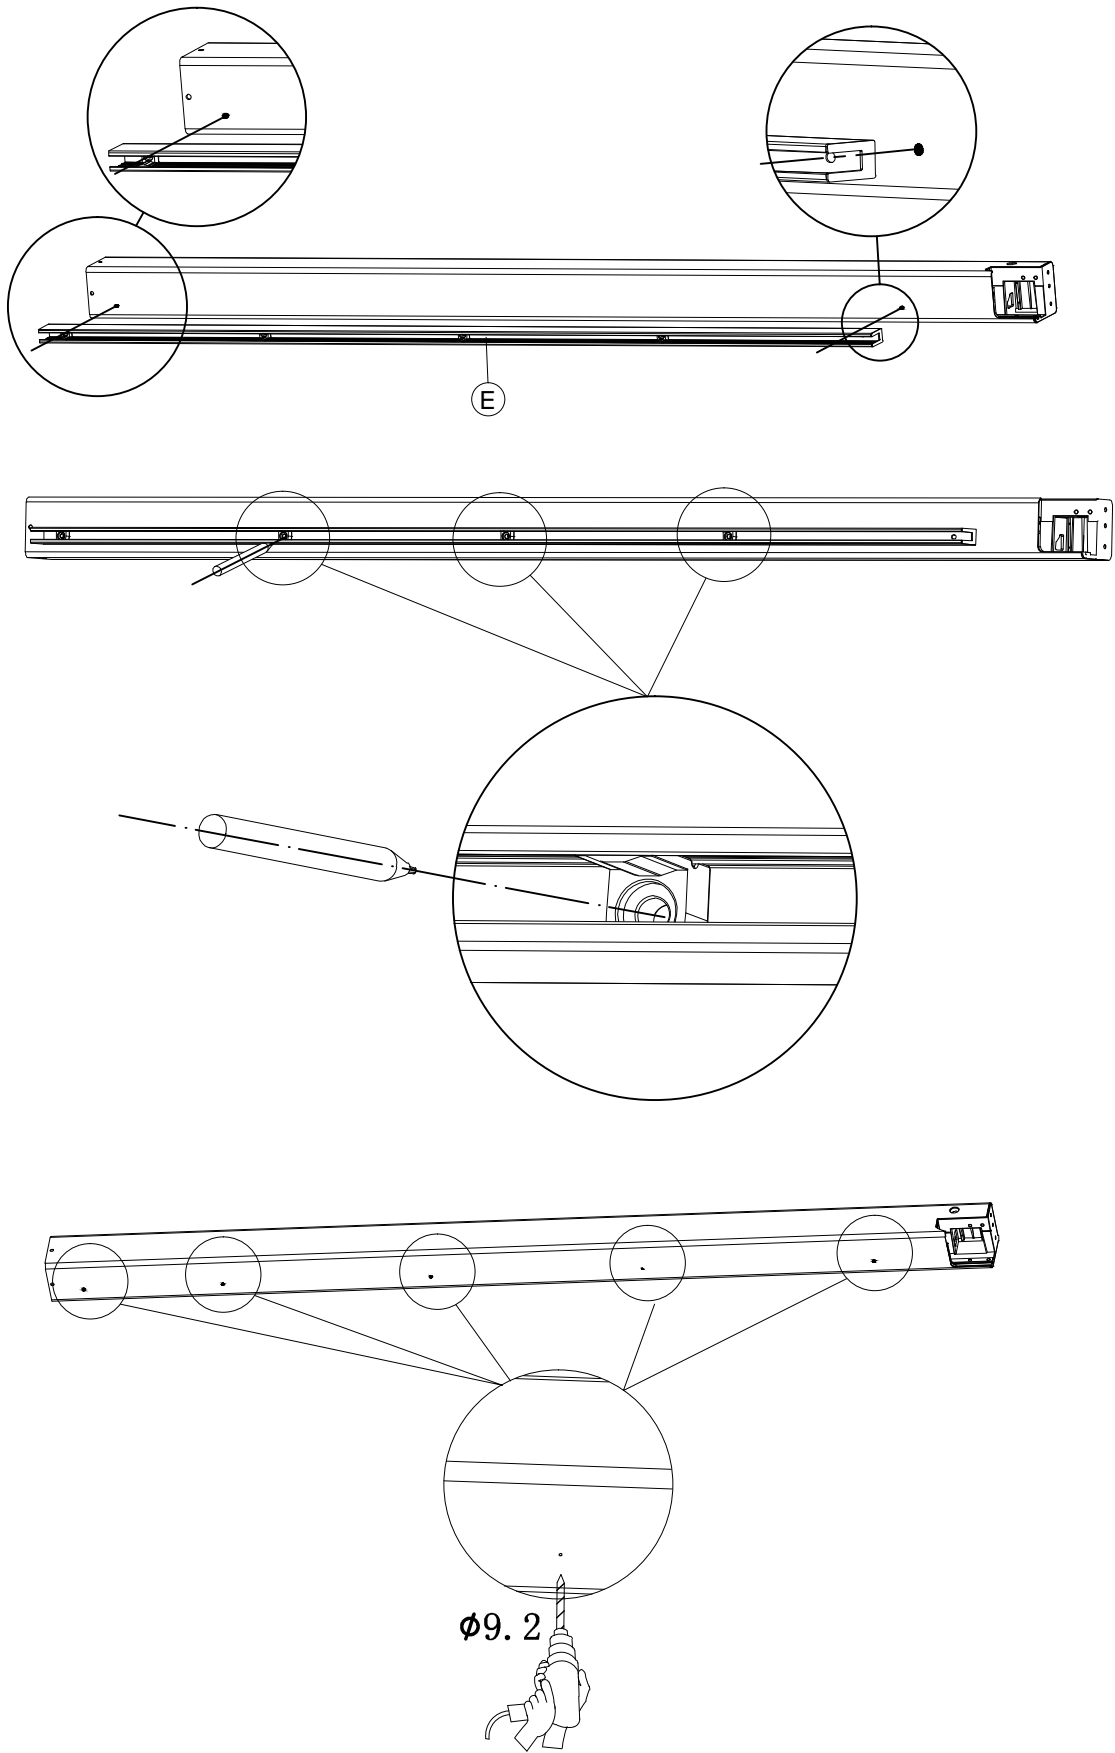

ASSEMBLY INSTRUCTION

Maranza side curtain 330cm

REF	PCE	PIECE	QTY	DIM
	E		2	
	K		1	
	N		2	
	Q		2	
	S2	 M6*20	8+1	
	S6	 M6*25	10+1	
	S7	 M6*12	18+2	
	S8	 M6*15	2	
	T1	 Width:4	2	
	T4	 Width:3	2	

STEP 1

STEP 2

STEP 3

STEP 4

 M6*12 S7 (10X)

STEP 5

 M6*12 S7 (8X)

STEP 6

STEP 7

STEP 8

M6*25 S6 (10X)