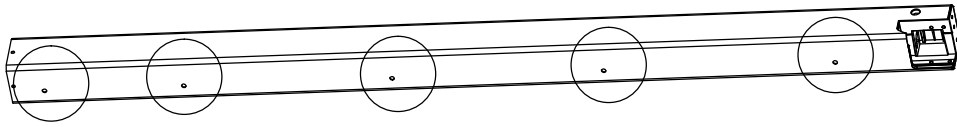

ASSEMBLY INSTRUCTION

Maranza side curtain 330cm

REF	PCE	PIECE	QTY	DIM
	E		2	
	K		1	
	N		2	
	Q		2	
	S2	 M6*20	8+1	
	S6	 M6*25	10+1	
	S7	 M6*12	18+2	
	S8	 M6*15	2	
	T1	 Width:4	2	
	T4	 Width:3	2	

STEP 1

STEP 2

STEP 3

STEP 4

 M6*12 S7 (10X)

STEP 5

 M6*12 S7 (8X)

STEP 6

STEP 7

STEP 8

M6*25 S6 (10X)