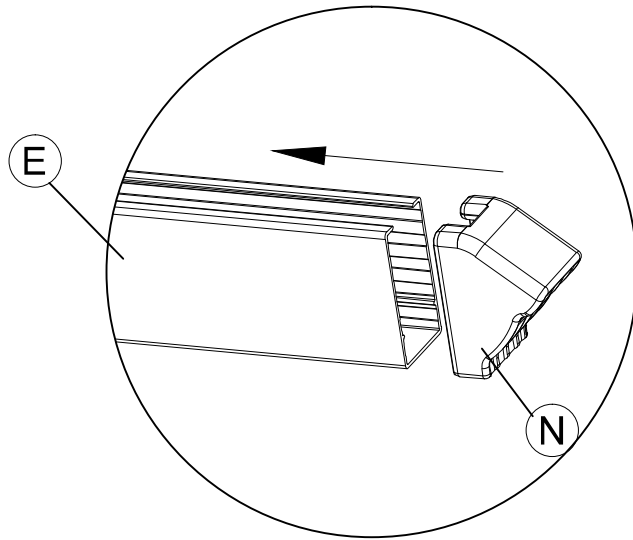

ASSEMBLY INSTRUCTION

Maranza side curtain 330cm

REF	PCE	PIECE	QTY	DIM
	E		2	
	K		1	
	N		2	
	Q		2	
	S2	 M6*20	8+1	
	S6	 M6*25	10+1	
	S7	 M6*12	18+2	
	S8	 M6*15	2	
	T1	 Width:4	2	
	T4	 Width:3	2	

STEP 1

STEP 2

STEP 3

STEP 4

 M6*12 S7 (10X)

STEP 5

 M6*12 S7 (8X)

STEP 6

STEP 7

STEP 8

M6*25 S6 (10X)