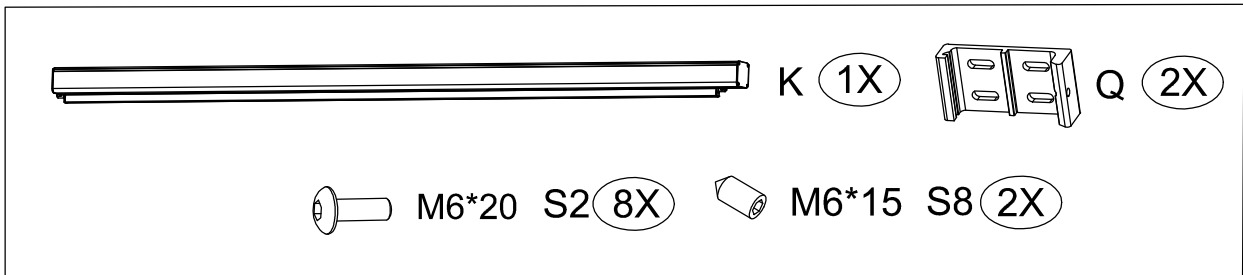

ASSEMBLY INSTRUCTION

Maranza side curtain 330cm

REF	PCE	PIECE	QTY	DIM
	E		2	
	K		1	
	N		2	
	Q		2	
	S2	 M6*20	8+1	
	S6	 M6*25	10+1	
	S7	 M6*12	18+2	
	S8	 M6*15	2	
	T1	 Width:4	2	
	T4	 Width:3	2	

STEP 1

STEP 2

STEP 3

STEP 4

 M6*12 S7 (10X)

STEP 5

 M6*12 S7 (8X)

STEP 6

STEP 7

STEP 8