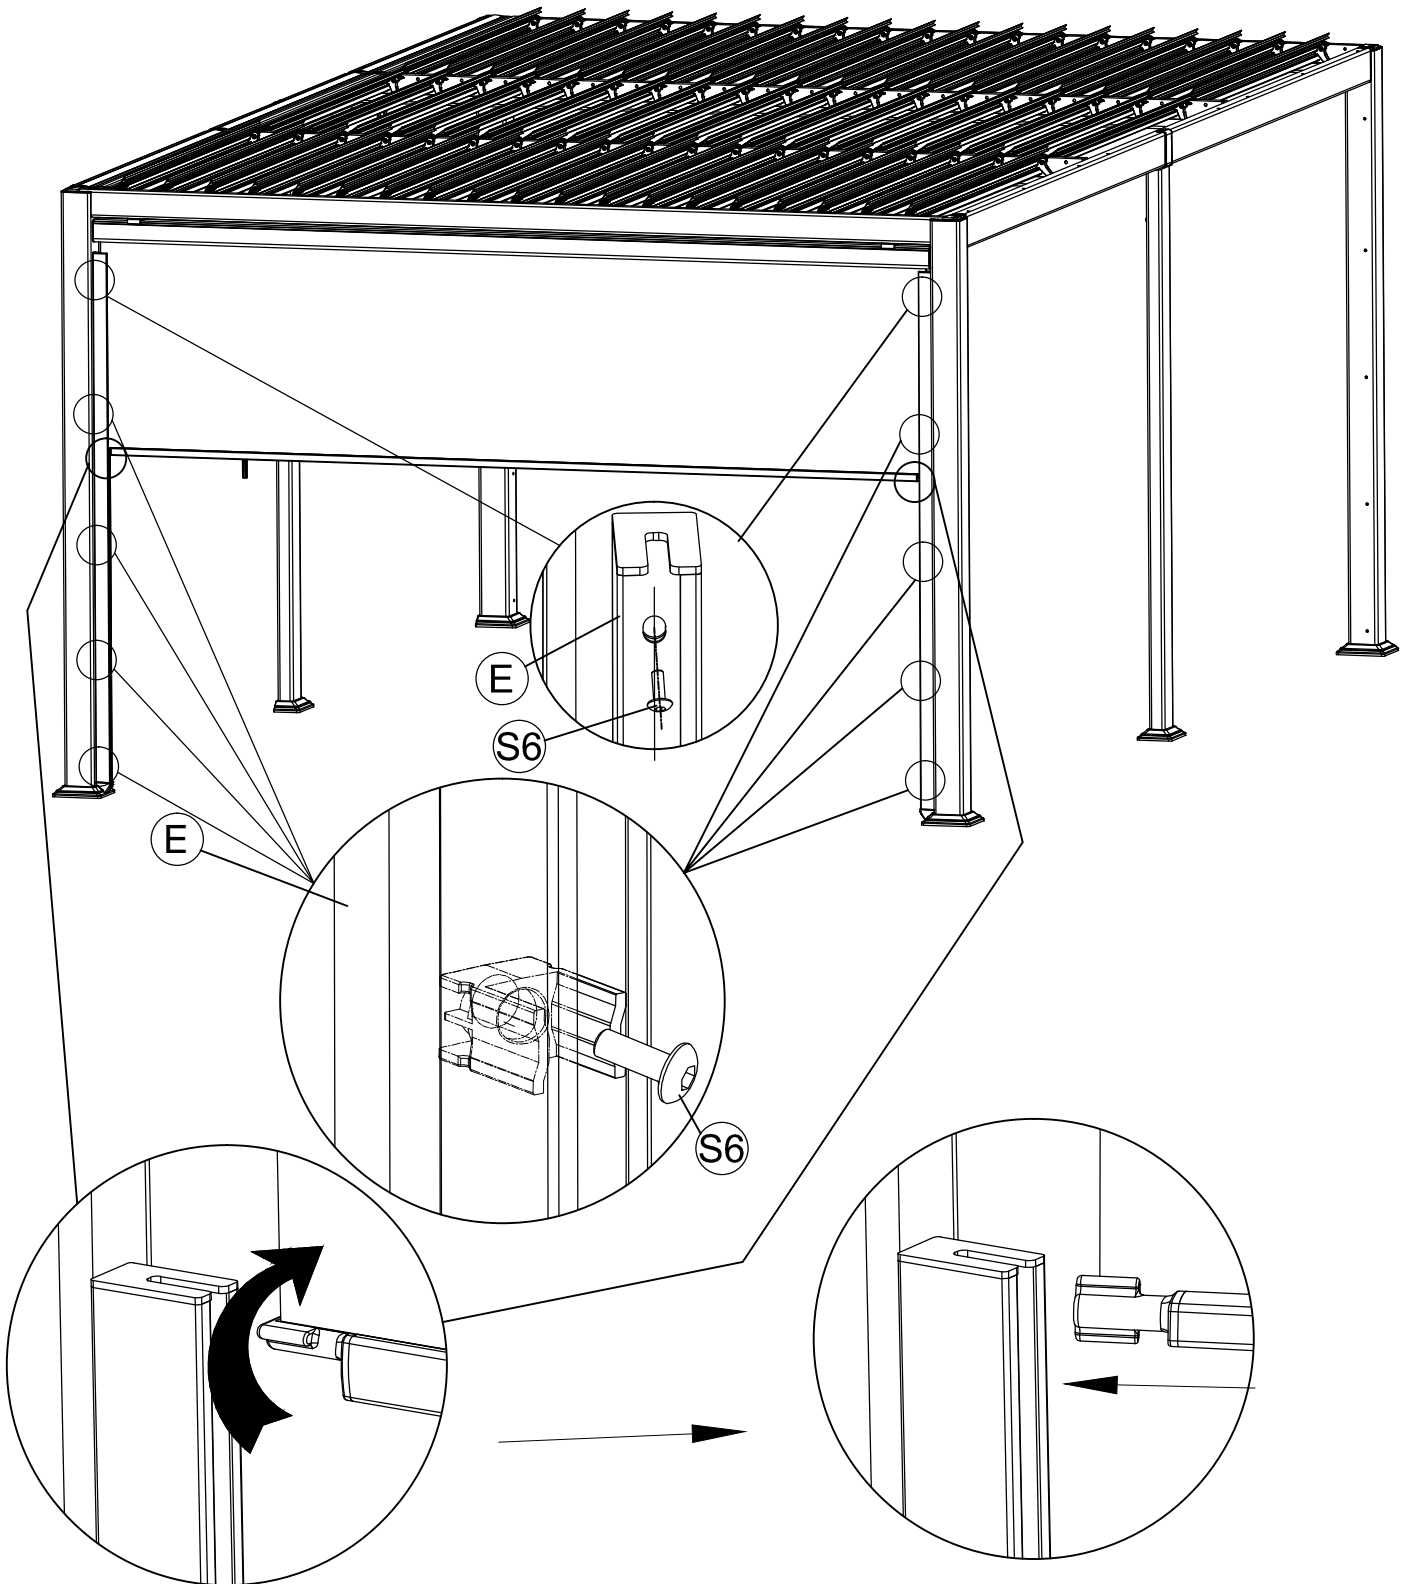

ASSEMBLY INSTRUCTION

Maranza side curtain 330cm

REF	PCE	PIECE	QTY	DIM
	E		2	
	K		1	
	N		2	
	Q		2	
	S2	 M6*20	8+1	
	S6	 M6*25	10+1	
	S7	 M6*12	18+2	
	S8	 M6*15	2	
	T1	 Width:4	2	
	T4	 Width:3	2	

STEP 1

STEP 2

STEP 3

STEP 4

 M6*12 S7 (10X)

STEP 5

 M6*12 S7 (8X)

STEP 6

STEP 7

STEP 8

M6*25 S6 (10X)