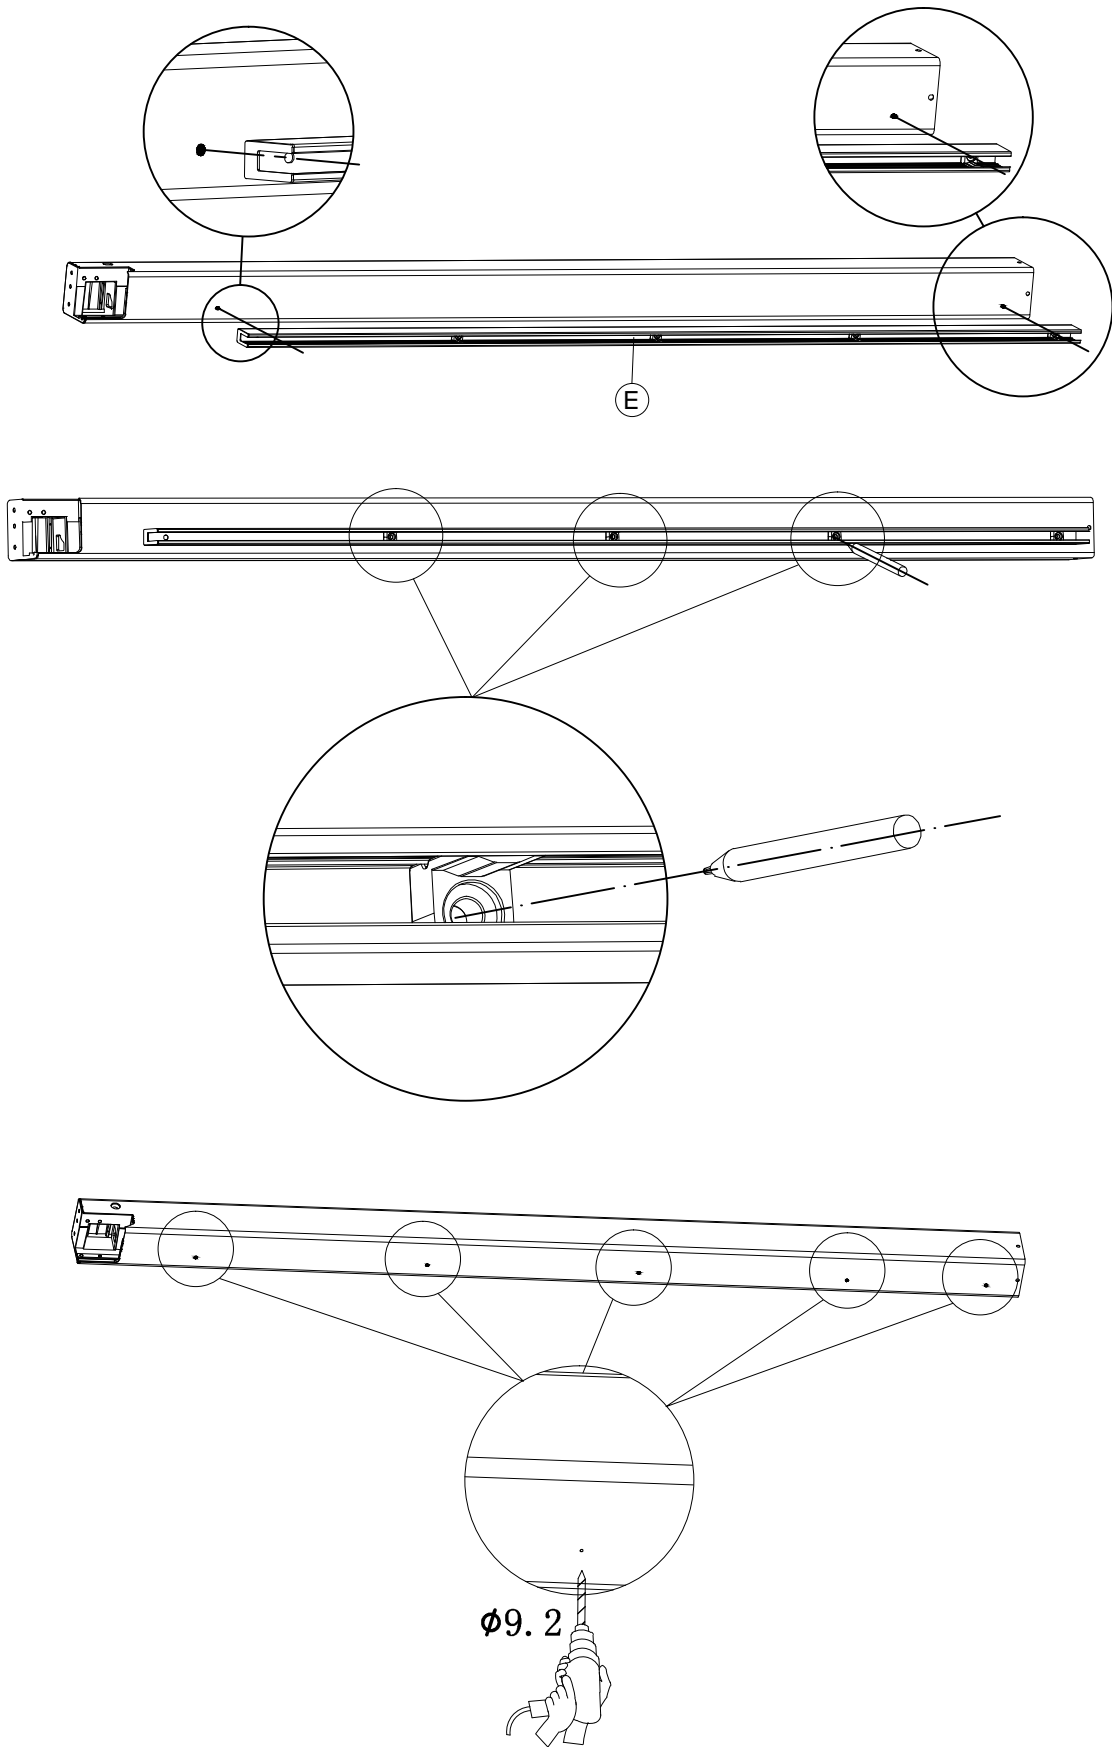

ASSEMBLY INSTRUCTION

Maranza side curtain 330cm

REF	PCE	PIECE	QTY	DIM
	E		2	
	K		1	
	N		2	
	Q		2	
	S2	 M6*20	8+1	
	S6	 M6*25	10+1	
	S7	 M6*12	18+2	
	S8	 M6*15	2	
	T1	 Width:4	2	
	T4	 Width:3	2	

STEP 1

STEP 2

STEP 3

STEP 4

 M6*12 S7 (10X)

STEP 5

 M6*12 S7 (8X)

STEP 6

STEP 7

STEP 8

M6*25 S6 (10X)