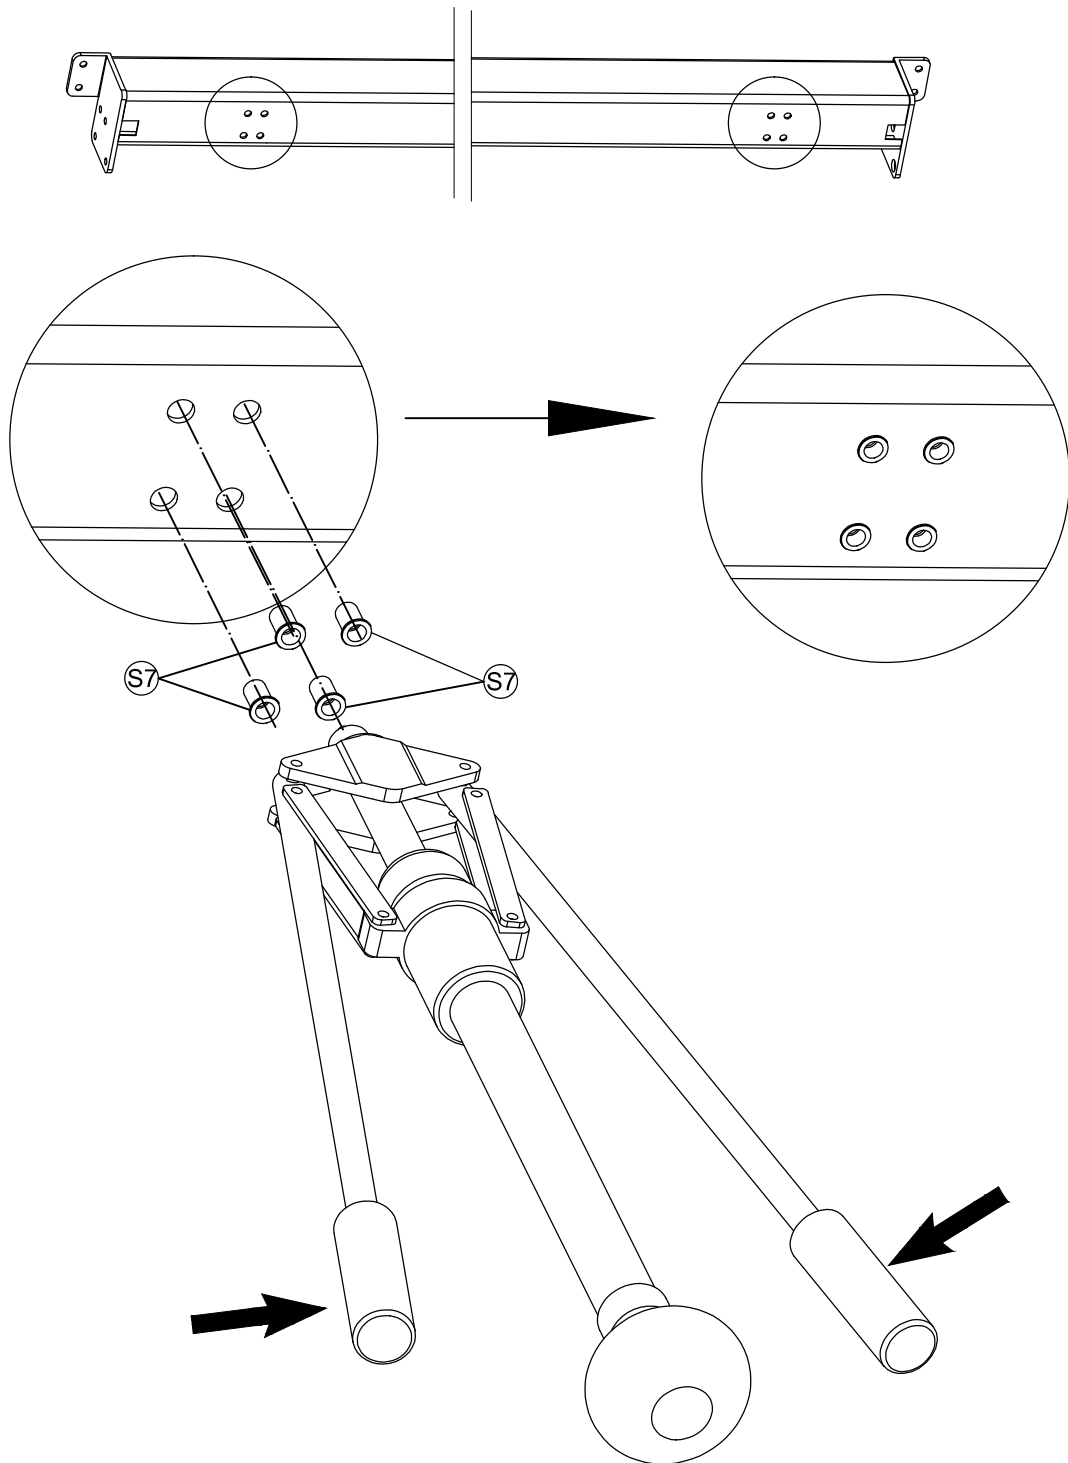

ASSEMBLY INSTRUCTION

Maranza side curtain 330cm

REF	PCE	PIECE	QTY	DIM
	E		2	
	K		1	
	N		2	
	Q		2	
	S2	 M6*20	8+1	
	S6	 M6*25	10+1	
	S7	 M6*12	18+2	
	S8	 M6*15	2	
	T1	 Width:4	2	
	T4	 Width:3	2	

STEP 1

STEP 2

STEP 3

STEP 4

 M6*12 S7 (10X)

STEP 5

 M6*12 S7 (8X)

STEP 6

STEP 7

STEP 8

M6*25 S6 (10X)