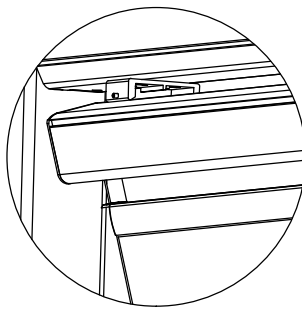

ASSEMBLY INSTRUCTION

Maranza side curtain 330cm

REF	PCE	PIECE	QTY	DIM
	E		2	
	K		1	
	N		2	
	Q		2	
	S2	 M6*20	8+1	
	S6	 M6*25	10+1	
	S7	 M6*12	18+2	
	S8	 M6*15	2	
	T1	 Width:4	2	
	T4	 Width:3	2	

STEP 1

STEP 2

STEP 3

STEP 4

 M6*12 S7 (10X)

STEP 5

 M6*12 S7 (8X)

STEP 6

STEP 7

STEP 8