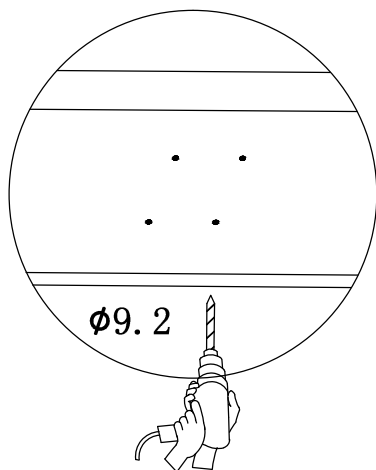

ASSEMBLY INSTRUCTION

Maranza side curtain 330cm

REF	PCE	PIECE	QTY	DIM
	E		2	
	K		1	
	N		2	
	Q		2	
	S2	 M6*20	8+1	
	S6	 M6*25	10+1	
	S7	 M6*12	18+2	
	S8	 M6*15	2	
	T1	 Width:4	2	
	T4	 Width:3	2	

STEP 1

STEP 2

STEP 3

STEP 4

 M6*12 S7 (10X)

STEP 5

 M6*12 S7 (8X)

STEP 6

STEP 7

STEP 8

M6*25 S6 (10X)