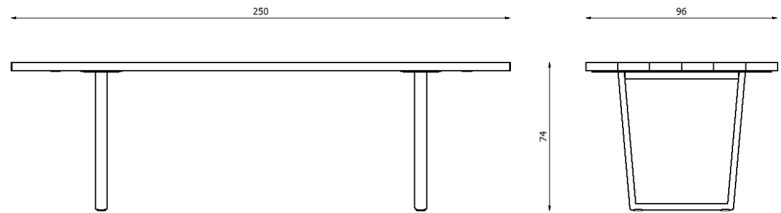

## Caratteristiche / Characteristics

Tavolo rettangolare in alluminio verniciato con finitura NaturAll  
Rectangular table in painted aluminium with NaturAll finishing

Design	Lievore Altherr   2019
Dimensioni / Dimensions	250 x 96 x 74 h
Esterno / Outdoor	Si / Yes
Struttura / Structure	Alluminio estruso / Extruded aluminium
Piedini / Caps	Polipropilene ed elastomero termoplastico / Polypropylene and thermoplastics elastomer
Finitura / Paint finish	Verniciatura polveri poliestere o poliuretaniche / Paint finish with polyester or polyurethane powders
Impilabilità / Stackability	No
Viterie assemblaggio / Assembly screws	Acciaio inox / Stainless steel
Peso netto singolo pezzo / Net weight	61 kg
Pezzi per scatola / Units per package	1 disassemblato / 1 disassembled
Dimensione e volume imballo / Package dimension and volume	275 x 95 x 48 cm 1,360 m <sup>3</sup>
Peso lordo imballo / Brutto weight package	87 kg
Garanzia / Quality guarantee	2 anni / 2 years