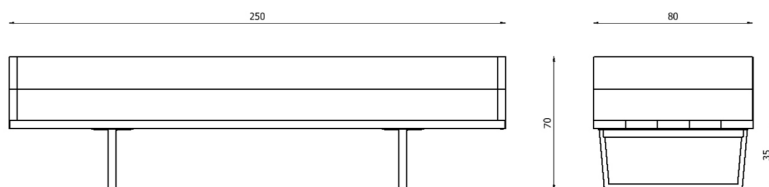

## Caratteristiche / Characteristics

Divano in alluminio verniciato con finitura NaturAll  
Sofa in painted aluminium with NaturAll finishing

Design	Lievore Altherr   2019
Dimensioni / Dimensions	250 x 80 x 35 h1 x 70 h2
Esterno / Outdoor	Si / Yes
Struttura / Structure	Alluminio pressofuso ed estruso / Die-cast and extruded aluminium
Piedini / Caps	Polipropilene ed elastomero termoplastico / Polypropylene and thermoplastics elastomer
Finitura / Paint finish	Verniciatura polveri poliestere o poliuretatiche / Paint finish with polyester or polyurethane powders
Impilabilità / Stackability	No
Viterie assemblaggio / Assembly screws	Acciaio inox / Stainless steel
Peso netto singolo pezzo / Net weight	78 kg
Pezzi per scatola / Units per package	1 assemblato / 1 assembled
Dimensione e volume imballo / Package dimension and volume	275 x 103 x 79 cm 2,238 m <sup>3</sup>
Peso lordo imballo / Brutto weight package	104 kg
Garanzia / Quality guarantee	2 anni / 2 years