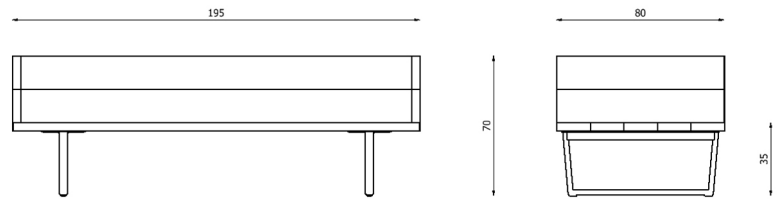

Descrizione / Description

Misure / Quotes

Caratteristiche / Characteristics

Divano in alluminio verniciato
Sofa in painted aluminium

Design	Lievore Altherr 2019
Dimensioni / Dimensions	195 x 80 x 35 h1 x 70 h2
Esterno / Outdoor	Si / Yes
Struttura / Structure	Alluminio pressofuso ed estruso / Die-cast and extruded aluminium
Piedini / Caps	Polipropilene ed elastomero termoplastico / Polypropylene and thermoplastics elastomer
Finitura / Paint finish	Verniciatura polveri poliestere o poliuretaniche / Paint finish with polyester or polyurethane powders
Impilabilità / Stackability	No
Viterie assemblaggio / Assembly screws	Acciaio inox / Stainless steel
Peso netto singolo pezzo / Net weight	65,5 kg
Pezzi per scatola / Units per package	1 assemblato / 1 assembled
Dimensione e volume imballo / Package dimension and volume	222 x 95 x 79 cm 1,666 m ³
Peso lordo imballo / Brutto weight package	87 kg
Garanzia / Quality guarantee	2 anni / 2 years