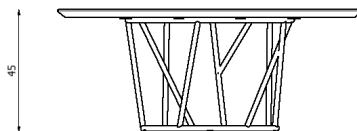

## Caratteristiche / Characteristics

Tavolo basso tondo in alluminio verniciato / Round low table in painted aluminium

Design / Design	Robby Cantarutti & Partners   2019
Dimensioni / Dimensions	Ø 110 x 45 h
Esterno / Outdoor	Si / Yes
Struttura / Structure	Alluminio estruso / Extruded aluminium
Piedini / Caps	Polipropilene ed elastomero termoplastico / Polypropylene and thermoplastics elastomer
Finitura / Paint finishes	Verniciatura polveri poliestere o poliuretatiche / Paint finish with polyester or polyurethane powders
Impilabilità / Stackability	No
Viterie assemblaggio / Assembly screws	Acciaio inox / Stainless steel
Peso netto singolo pezzo / Net weight	15 kg
Pezzi per scatola / Units per package	1 assemblato / 1 assembled
Dimensione e volume imballo / Packaging dimension and volume	131 x 131 x 45 cm 0.772 m <sup>3</sup>
Peso lordo imballo / Packaging Brutto weight	31 kg
Garanzia / Quality guarantee	2 anni / 2 years