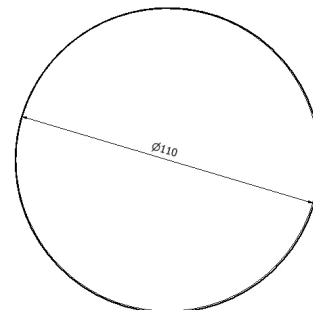

## Misure / Quotes

## Caratteristiche / Characteristics

Tavolo basso tondo in alluminio verniciato / Round low table in painted aluminium

Design / Design	Robby Cantarutti & Partners   2019
Dimensioni / Dimensions	Ø 110 x 45 h
Esterno / Outdoor	Si / Yes
Struttura / Structure	Alluminio estruso / Extruded aluminium
Piedini / Caps	Polipropilene ed elastomero termoplastico / Polypropylene and thermoplastics elastomer
Finitura / Paint finishes	Verniciatura polveri poliestere o poliuretatiche / Paint finish with polyester or polyurethane powders
Impilabilità / Stackability	No
Viterie assemblaggio / Assembly screws	Acciaio inox / Stainless steel
Peso netto singolo pezzo / Net weight	15 kg
Pezzi per scatola / Units per package	1 assemblato / 1 assembled
Dimensione e volume imballo / Packaging dimension and volume	131 x 131 x 45 cm 0.772 m <sup>3</sup>
Peso lordo imballo / Packaging Brutto weight	31 kg
Garanzia / Quality guarantee	2 anni / 2 years