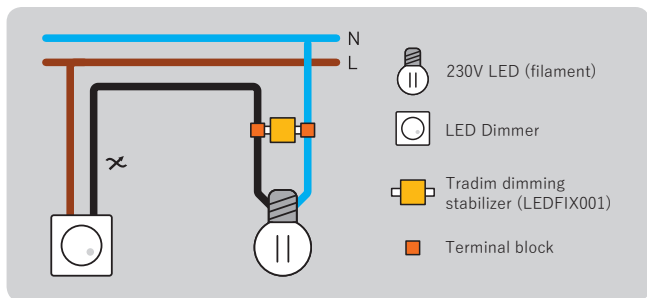

USER MANUAL LED FILAMENT DIMMING STABILIZER

The Tradim dimming stabilizer can be applied to improve the dimming behaviour of 230V (filament) LED lamps.