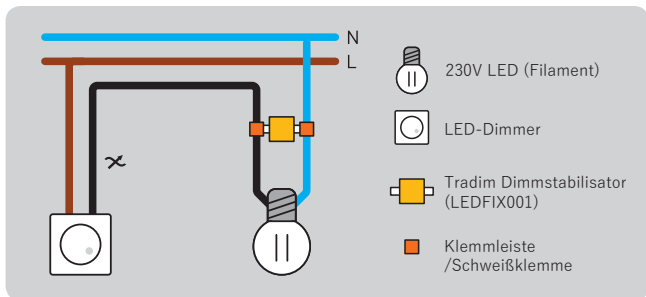

LEDFIX001

GEBRUIKSAANWIJZING LED FILAMENT DIMSTABILISATOR

De Tradim dimstabilisator kan worden toegepast om het dimgedrag van 230V (filament) led lampen te verbeteren.

INSTALLATIE:

- Dimstabilisator alleen in spanningsloze toestand monteren!
- Plaats de dimstabilisator zo dicht mogelijk bij de lamp en parallel over de lamp
- Het beste resultaat is te verkrijgen met een R,C muurdimmer. Op onze website staan geschikte muurdimmers.

Versie NL 1.0 (14/03/22). Bewaar deze handleiding goed voor (her)installatie!

TRADIM - Aalsbergen 9, 6942SE - Didam - www.tradim.nl

LEDFIX001

BEDIENUNGSANLEITUNG LED FILAMENT DIMMSTABILISATOR

Der Tradim-Dimmstabilisator kann verwendet werden, um das Dimmverhalten von 230V-LED-Lampen (Filament) zu verbessern.

INSTALLATION:

- Installieren Sie den Dimmstabilisator nur im spannungslosen Zustand!
- Platzieren Sie den Dimmstabilisator so nah wie möglich an der Lampe und parallel zur Lampe
- Das beste Ergebnis erzielen Sie mit einem R,C Wanddimmer. Passende Wanddimmer finden Sie auf unserer Website.