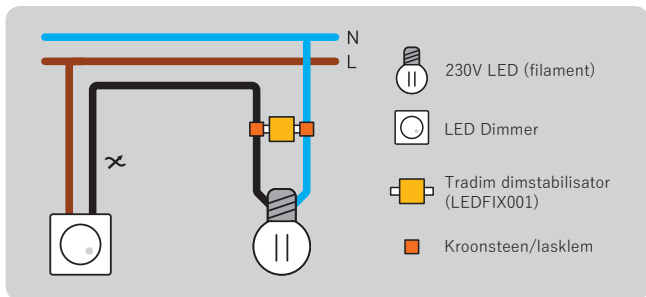

LEDFIX001

GEBRUIKSAANWIJZING LED FILAMENT DIMSTABILISATOR

De Tradim dimstabilisator kan worden toegepast om het dimgedrag van 230V (filament) led lampen te verbeteren.

INSTALLATIE:

- Dimstabilisator alleen in spanningsloze toestand monteren!
- Plaats de dimstabilisator zo dicht mogelijk bij de lamp en parallel over de lamp
- Het beste resultaat is te verkrijgen met een R,C muurdimmer. Op onze website staan geschikte muurdimmers.

INSTALLATION:

- Installieren Sie den Dimmstabilisator nur im spannungslosen Zustand!
- Platzieren Sie den Dimmstabilisator so nah wie möglich an der Lampe und parallel zur Lampe
- Das beste Ergebnis erzielen Sie mit einem R,C Wanddimmer. Passende Wanddimmer finden Sie auf unserer Website.