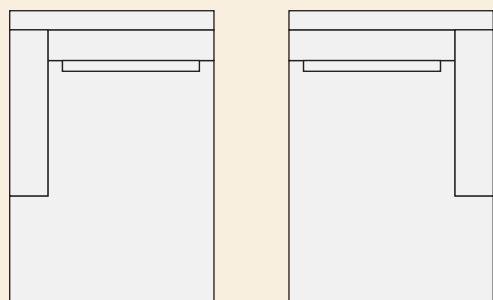

Carmen

Afmetingen in cm

Longchair
Rugkussen 100cm
LINKS OF RECHTS

175 x 123

	LCH L
	LCH R
A	660
B	744
C	771
D	807
E	861
F	891

Longchair
Rugkussen 100cm
LINKS OF RECHTS
met lendekussen

175 x 123

	LCH XL
	LCH XR
A	698
B	784
C	813
D	849
E	901
F	931

Carmen

Afmetingen in cm

Ottoman terminal
LINKS OF RECHTS

135 x 100

OTT L
OTT R

A	562
B	639
C	666
D	700
E	752
F	784

Ottoman terminal
LINKS OF RECHTS
met lendekussen

135 x 110