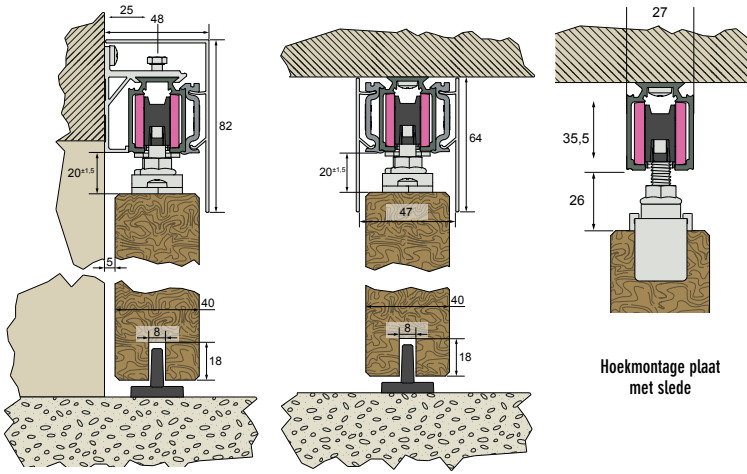

Zowel aan de wand als direct
tegen het plafond te monteren.

Strak af te werken door het
gebruik van kliklijsten voor
zowel wand als plafond montage.

Schuifdeur beslag voor
schuifdeuren tot 80 kg.

Rail: Aluminium 195/300 cm
Max. deurbreedte 100/160 cm
Deurdikte max. 40 mm
bij wandmontage.

ULTRALUX bestelnr.

195cm 14811

8 717274 022752

300cm 14816

8 717274 022769

Hoekmontage plaat met slede

Montage van hoek/plafondsteun IDD

9

10

11

12

13

14

15

16

Nr 1	1x	Rail Ultralux EVO 10-80 195/300 cm	niet los verkrijgbaar
Nr 2	5/7x	Wandsteun m. bout	14888
Nr 3	2x	Wielrol Ultralux Evo 10-80	14857
Nr 4	2x	Montage plaat Ultralux Evo	14856
Nr 5	1x	Standaard buffer Ultralux	14898
Nr 6	1x	Ondergeleider Type 14	12757
Nr 7	1x	Softclose demper 21-60 kg	14903
Nr 8	1x	Buly (waterpas)	niet los verkrijgbaar