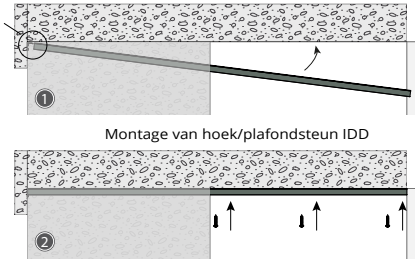

Zowel aan de wand als direct
tegen het plafond te monteren.

Strak af te werken door het
gebruik van kliklijsten voor
zowel wand als plafond montage.

Schuifdeur beslag voor
schuifdeuren tot 80 kg.

Rail: Aluminium 195/300 cm
Max. deurbreedte 100/160 cm
Deurdikte max. 40 mm
bij wandmontage.

ULTRALUX bestelnr.

195cm 14811

8 717274 022752

300cm 14816

8 717274 022769

Hoekmontage plaat met slede

Montage van hoek/plafondsteun IDD

9

10

11

12

13

14

15

16

Nr 1	1x	Rail Ultralux EVO 10-80 195/300 cm	niet los verkrijgbaar
Nr 2	5/7x	Wandsteun m. bout	14888
Nr 3	2x	Wielrol Ultralux Evo 10-80	14857
Nr 4	2x	Montage plaat Ultralux Evo	14856
Nr 5	1x	Standaard buffer Ultralux	14898
Nr 6	1x	Ondergeleider Type 14	12757
Nr 7	1x	Softclose demper 21-60 kg	14903
Nr 8	1x	Buly (waterpas)	niet los verkrijgbaar