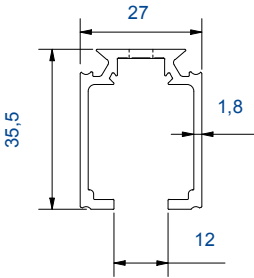

Zowel aan de wand als direct
tegen het plafond te monteren.

Strak af te werken door het
gebruik van kliklijsten voor
zowel wand als plafond montage.

Schuifdeur beslag voor
schuifdeuren tot 80 kg.

Rail: Aluminium 195/300 cm
Max. deurbreedte 100/160 cm
Deurdikte max. 40 mm
bij wandmontage.

ULTRALUX bestelnr.

195cm 14811

8 717274 022752

300cm 14816

8 717274 022769

Hoekmontage plaat met slede

Montage van hoek/plafondsteun IDD

9

10

11

12

13

14

15

16

Nr 1	1x	Rail Ultralux EVO 10-80 195/300 cm	niet los verkrijgbaar
Nr 2	5/7x	Wandsteun m. bout	14888
Nr 3	2x	Wielrol Ultralux Evo 10-80	14857
Nr 4	2x	Montage plaat Ultralux Evo	14856
Nr 5	1x	Standaard buffer Ultralux	14898
Nr 6	1x	Ondergeleider Type 14	12757
Nr 7	1x	Softclose demper 21-60 kg	14903
Nr 8	1x	Buly (waterpas)	niet los verkrijgbaar

21 > 60KG

1m
(max)

1.95m

24 > 40 mm