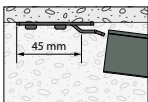

9

10

11

12

13

14

15

16

Nr 1	1x	Rail Ultralux EVO 10-80 195/300 cm	niet los verkrijgbaar
Nr 2	5/7x	Wandsteun m. bout	14888
Nr 3	2x	Wielrol Ultralux Evo 10-80	14857
Nr 4	2x	Montage plaat Ultralux Evo	14856
Nr 5	1x	Standaard buffer Ultralux	14898
Nr 6	1x	Ondergeleider Type 14	12757
Nr 7	1x	Softclose demper 21-60 kg	14903
Nr 8	1x	Buly (waterpas)	niet los verkrijgbaar

Onderstaande extra's zijn geschikt voor Ultralux Evo rail(sets) 15-16-17

Nr 9a	Kliklijst (wandmont.) incl. mont. Clips 195/300 cm	14874/14875
Nr 9b	Zij-afdekkap wandkliklijst(per paar)	14878
Nr 10a	Kliklijst (plaf.mont.) incl. mont. Clips 195/300 cm	14866/14868
Nr 10b	Zij-afdekkap plaf. kliklijst(per paar)	14873
Nr 11	Clips t.b.v. mont. Plaf.kliklijst (set 5 st.)	14879
	Clips t.b.v. mont. Wand kliklijst (set 5 st.)	14881
Nr 12	Wand koppelsteun Ultralux Evo	14886
Nr 13	Plafondsteun t.b.v. in de wand sch. deur	14849
Nr 14	Muur hoeksteun t.b.v. in de wand sch. deur	14851
Nr 15	Hoek montage plaat met slede	14853
Nr 16	Softclose demper v. deuren 10-20 kg	14902
	Softclose demper 61-80 kg	14904

21 > 60KG

1m
(max)

1.95m

24 > 40 mm