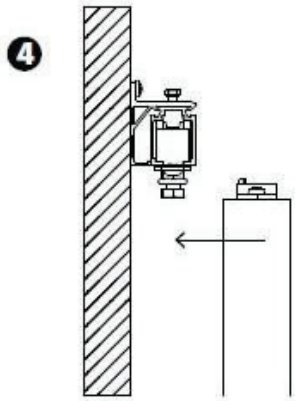

## Montage handleiding Ultralux Evo 20-80

Rail / set	B (mm)	L (mm)	R (mm)
Ultralux Evo 20-80/195	$655 < B < 925$	$730 < L < 1000$	$R = (2 \times L) - 50$
Ultralux Evo 20-80/300	$925 < B < 1445$	$1000 < L < 1520$	
Ultralux Evo 80/600	$1455 \leq B < 2945$	$1520 < L < 3020$	

Butée / Stop / Stopper	C (mm)
Standaard Railstop 14898	30
Softstop 40/80	75
Softclose demper Ultralux Evo	10

OPTIONS :