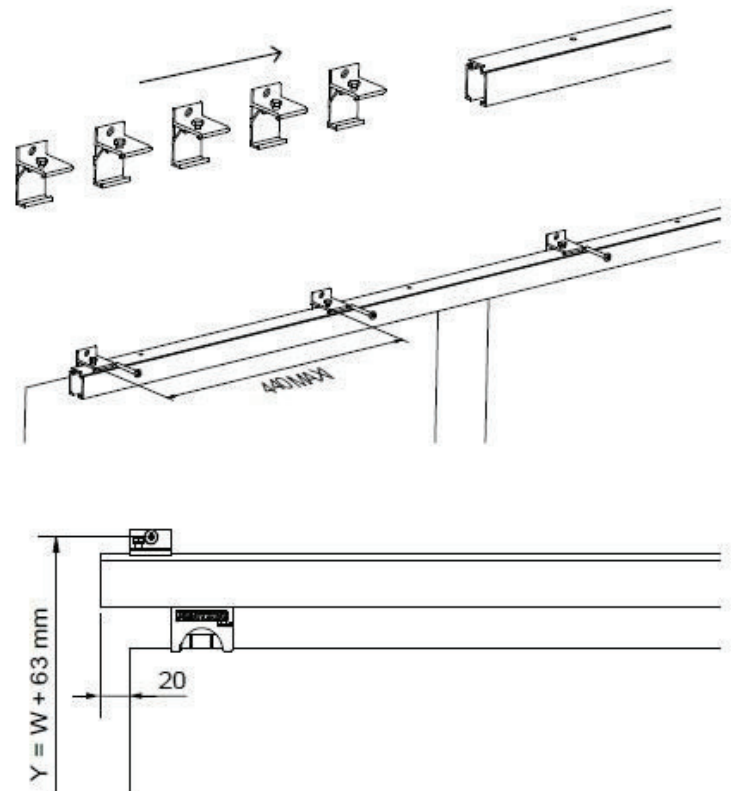

## Montage handleiding Ultralux Evo 20-80

Rail / set	B (mm)	L (mm)	R (mm)
Ultralux Evo 20-80/195	$655 < B < 925$	$730 < L < 1000$	$R = (2 \times L) - 50$
Ultralux Evo 20-80/300	$925 < B < 1445$	$1000 < L < 1520$	
Ultralux Evo 80/600	$1455 \leq B < 2945$	$1520 < L < 3020$	

Butée / Stop / Stopper	C (mm)
Standaard Railstop 14898	30
Softstop 40/80	75
Softclose demper Ultralux Evo	10

OPTIONS :