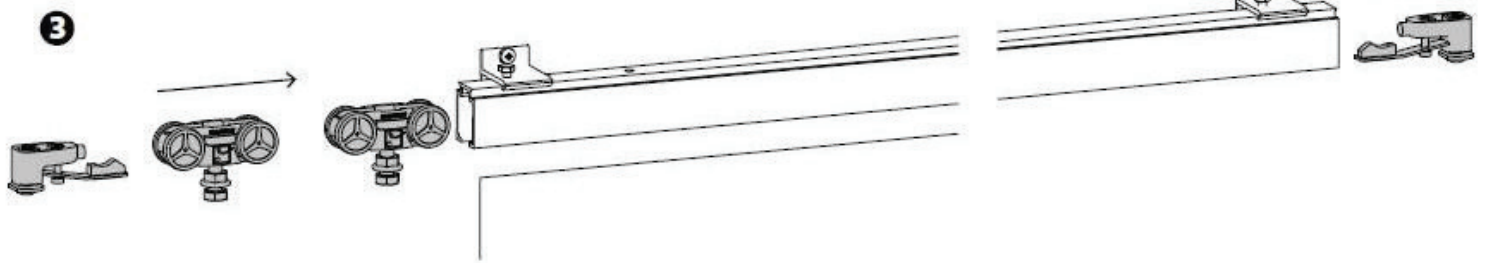

## Montage handleiding Ultralux Evo 20-80

Rail / set	B (mm)	L (mm)	R (mm)
Ultralux Evo 20-80/195	$655 < B < 925$	$730 < L < 1000$	$R = (2 \times L) - 50$
Ultralux Evo 20-80/300	$925 < B < 1445$	$1000 < L < 1520$	
Ultralux Evo 80/600	$1455 \leq B < 2945$	$1520 < L < 3020$	

Butée / Stop / Stopper	C (mm)
Standaard Railstop 14898	30
Softstop 40/80	75
Softclose demper Ultralux Evo	10

OPTIONS :