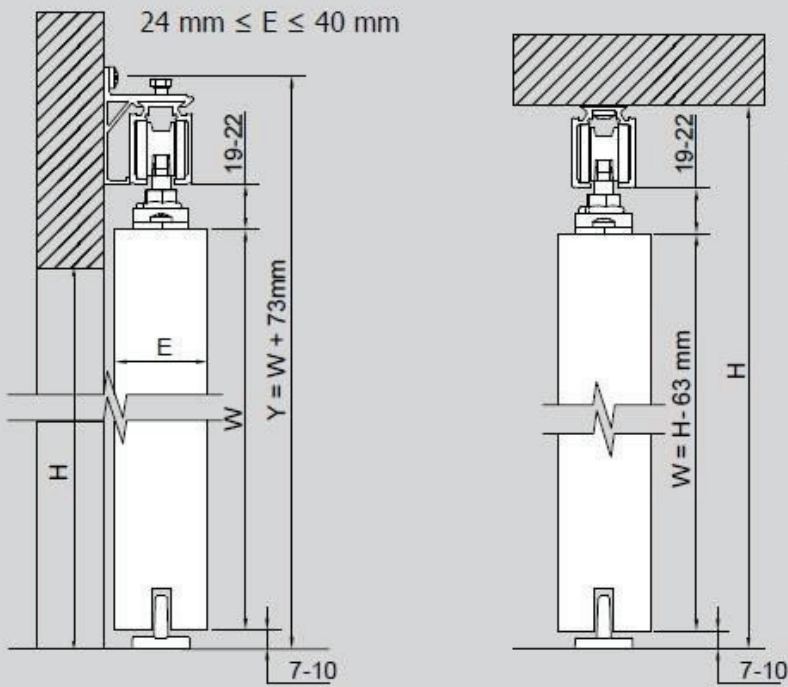

## Montage handleiding Ultralux Evo 20-80

Rail / set	B (mm)	L (mm)	R (mm)
Ultralux Evo 20-80/195	$655 < B < 925$	$730 < L < 1000$	$R = (2 \times L) - 50$
Ultralux Evo 20-80/300	$925 < B < 1445$	$1000 < L < 1520$	
Ultralux Evo 80/600	$1455 \leq B < 2945$	$1520 < L < 3020$	

Butée / Stop / Stopper	C (mm)
Standaard Railstop 14898	30
Softstop 40/80	75
Softclose demper Ultralux Evo	10

OPTIONS :