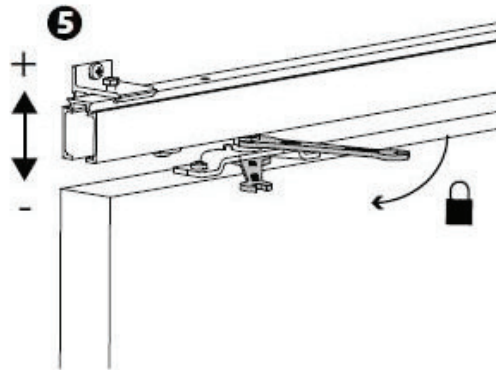

## Montage handleiding Ultralux Evo 20-80

Rail / set	B (mm)	L (mm)	R (mm)
Ultralux Evo 20-80/195	$655 < B < 925$	$730 < L < 1000$	$R = (2 \times L) - 50$
Ultralux Evo 20-80/300	$925 < B < 1445$	$1000 < L < 1520$	
Ultralux Evo 80/600	$1455 \leq B < 2945$	$1520 < L < 3020$	

Butée / Stop / Stopper	C (mm)
Standaard Railstop 14898	30
Softstop 40/80	75
Softclose demper Ultralux Evo	10

OPTIONS :