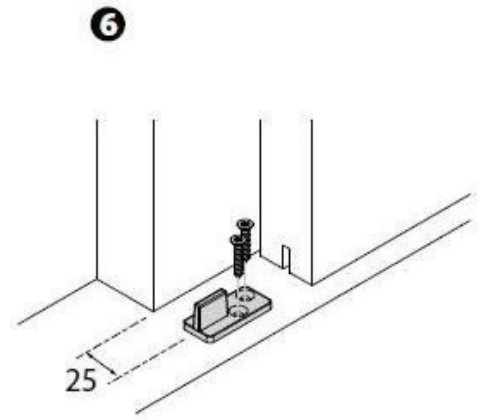

## Montage handleiding Ultralux Evo 20-80

Rail / set	B (mm)	L (mm)	R (mm)
Ultralux Evo 20-80/195	$655 < B < 925$	$730 < L < 1000$	$R = (2 \times L) - 50$
Ultralux Evo 20-80/300	$925 < B < 1445$	$1000 < L < 1520$	
Ultralux Evo 80/600	$1455 \leq B < 2945$	$1520 < L < 3020$	

Butée / Stop / Stopper	C (mm)
Standaard Railstop 14898	30
Softstop 40/80	75
Softclose demper Ultralux Evo	10

OPTIONS :