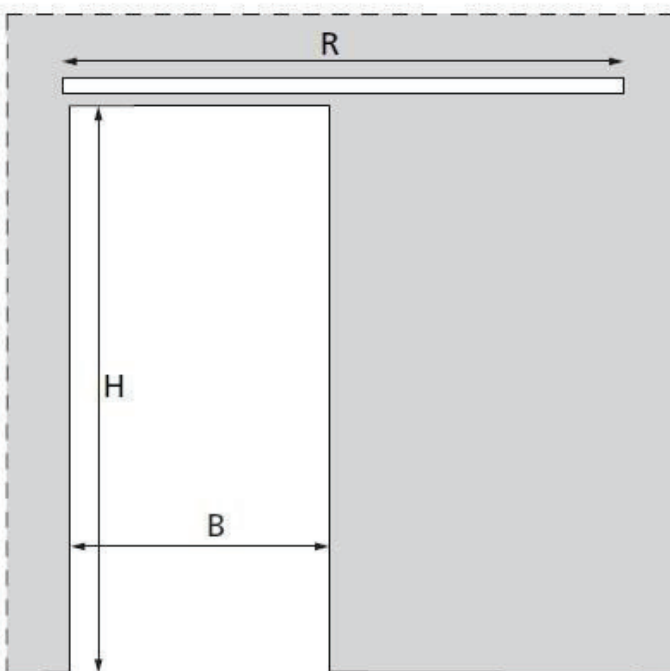

## Montage handleiding Ultralux Evo 20-80

Rail / set	B (mm)	L (mm)	R (mm)
Ultralux Evo 20-80/195	$655 < B < 925$	$730 < L < 1000$	$R = (2 \times L) - 50$
Ultralux Evo 20-80/300	$925 < B < 1445$	$1000 < L < 1520$	
Ultralux Evo 80/600	$1455 \leq B < 2945$	$1520 < L < 3020$	

Butée / Stop / Stopper	C (mm)
Standaard Railstop 14898	30
Softstop 40/80	75
Softclose demper Ultralux Evo	10

OPTIONS :