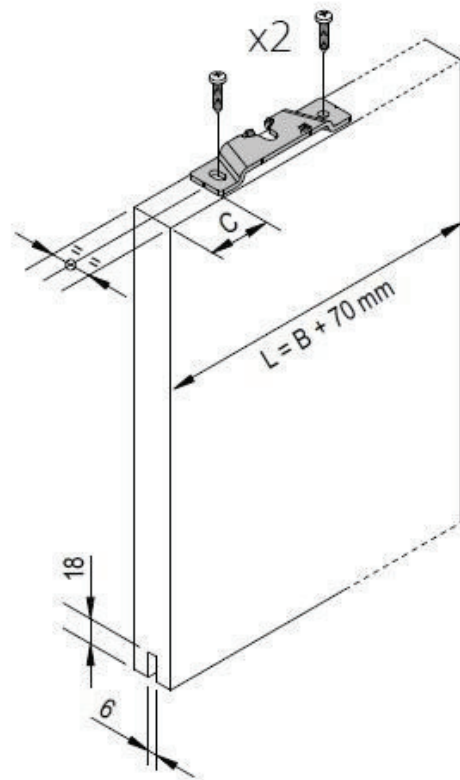

## Montage handleiding Ultralux Evo 20-80

Rail / set	B (mm)	L (mm)	R (mm)
Ultralux Evo 20-80/195	$655 < B < 925$	$730 < L < 1000$	$R = (2 \times L) - 50$
Ultralux Evo 20-80/300	$925 < B < 1445$	$1000 < L < 1520$	
Ultralux Evo 80/600	$1455 \leq B < 2945$	$1520 < L < 3020$	

Butée / Stop / Stopper	C (mm)
Standaard Railstop 14898	30
Softstop 40/80	75
Softclose demper Ultralux Evo	10

OPTIONS :