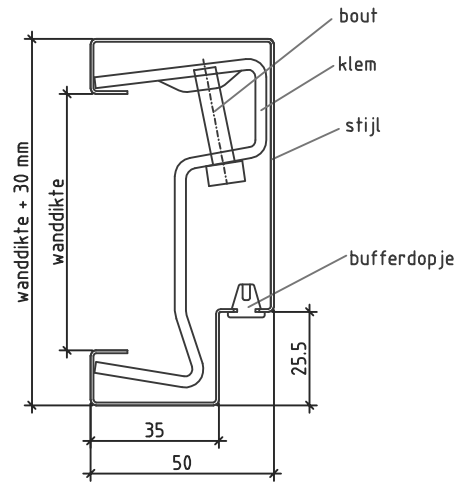

Formaat:  
A4  

Startdatum:  
25-06-07

Getekend:  
mtg

Maateenheid:  
mm.

Materiaal:

Schaal:

Tolerantie:

**svedex**  
binnendeuren

Wijzig.datum:  
21-05-19

Getekend:  
re

Benaming:  
Match montage VO detail 1, 2 en 3

Detail 1: stijl

Detail 2: klem

Detail 3: bovendorpel

Optioneel plafondregel