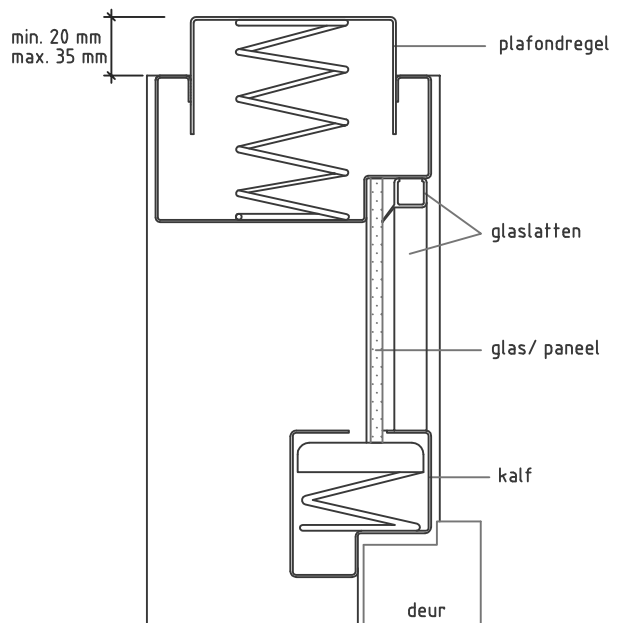

Wijzig.datum:  
21-05-19

Getekend:  
re

Benaming:  
Match montage VO detail 1, 2 en 3

Detail 1: stijl

Detail 2: klem

Detail 3: bovendorpel

Optioneel plafondregel