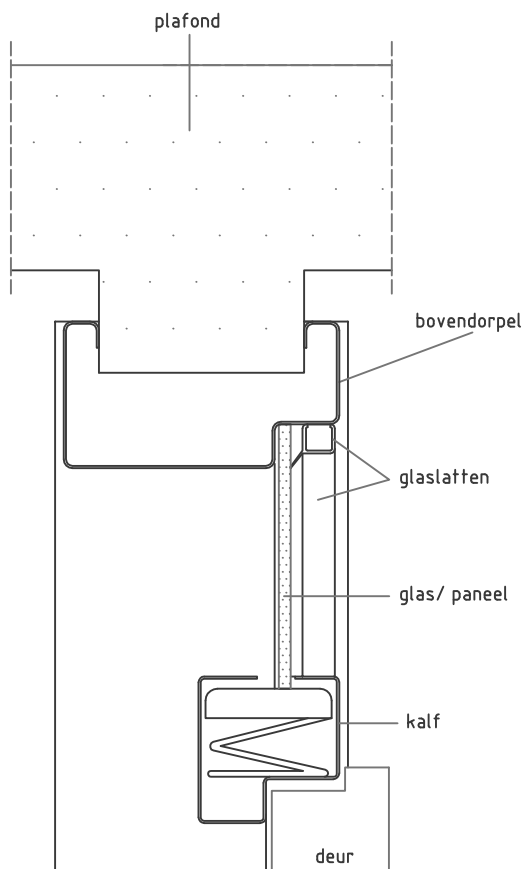

Wijzig.datum:  
21-05-19

Getekend:  
re

Benaming:  
Match montage VO detail 1, 2 en 3

Detail 1: stijl

Detail 2: klem

Detail 3: bovendorpel

Optioneel plafondregel