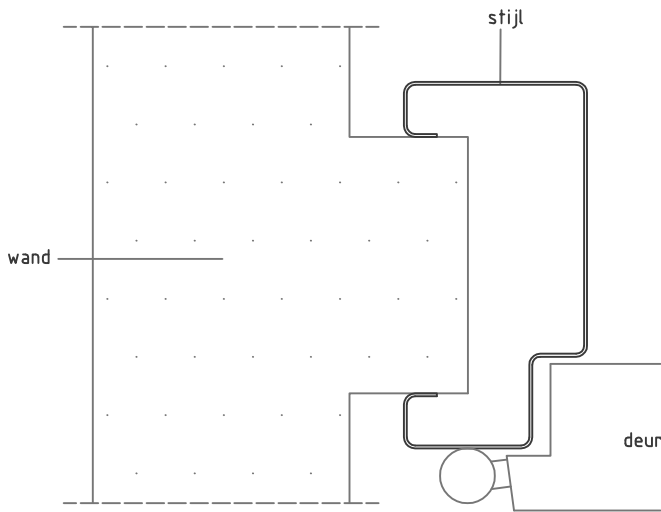

Formaat:  
A4  

Startdatum:  
25-06-07

Getekend:  
mtg

Maateenheid:  
mm.

Materiaal:

Schaal:

Tolerantie:

**svedex**  
binnendeuren

Wijzig.datum:  
21-05-19

Getekend:  
re

Benaming:  
Match montage VO detail 1, 2 en 3

Detail 1: stijl

Detail 2: klem

Detail 3: bovendorpel

Optioneel plafondregel