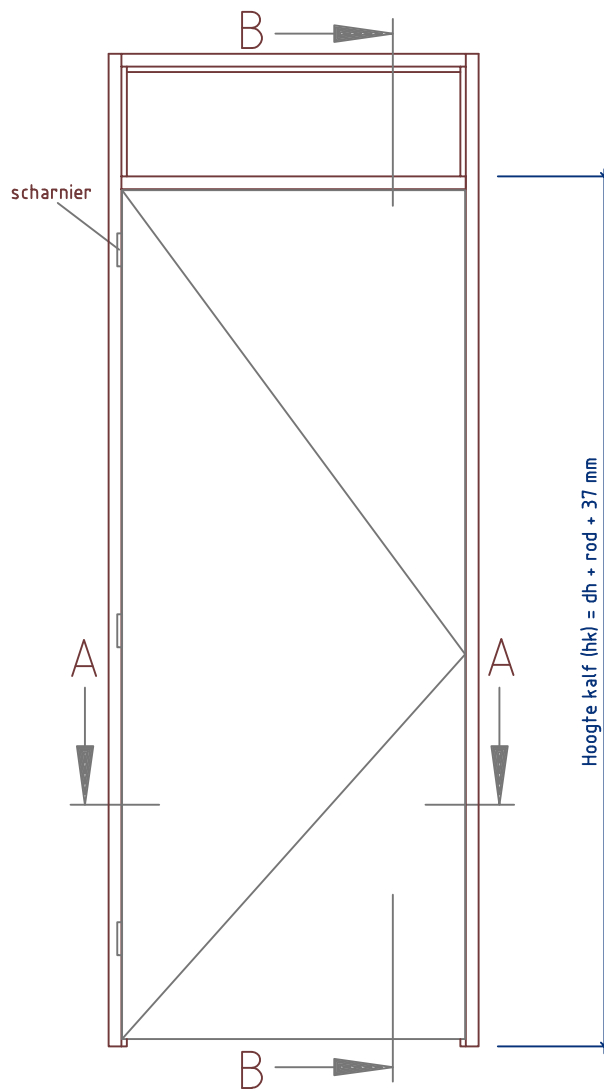

Match montage VS1

svedex

binnendeuren

Doorsnede AA

Doorsnede BB

- Minimale stijllengte = deurhoogte + rod + 116 mm