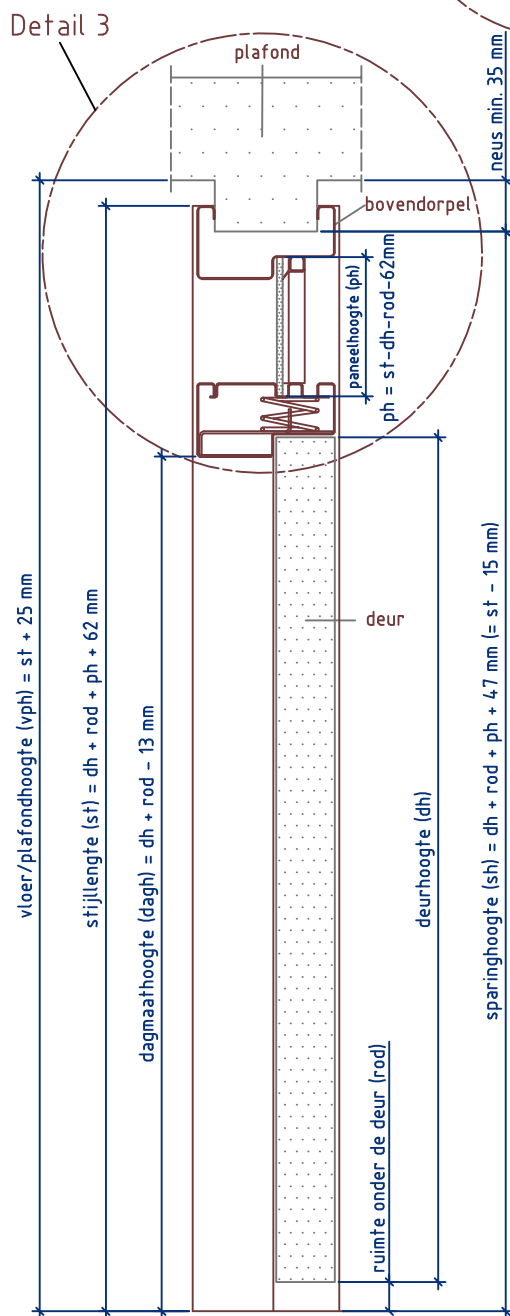

Formaat:

A4

Startdatum:

28-06-07

Getekend:

mtg

Maateenheid:

mm.

Materiaal:

Schaal:

Tolerantie:

Wijzig.datum:

31-08-22

Getekend:

aboo

Benaming:

Match montage VS1

svedex

binnendeuren

Doorsnede AA

Doorsnede BB

- Minimale stijllengte = deurhoogte + rod + 116 mm