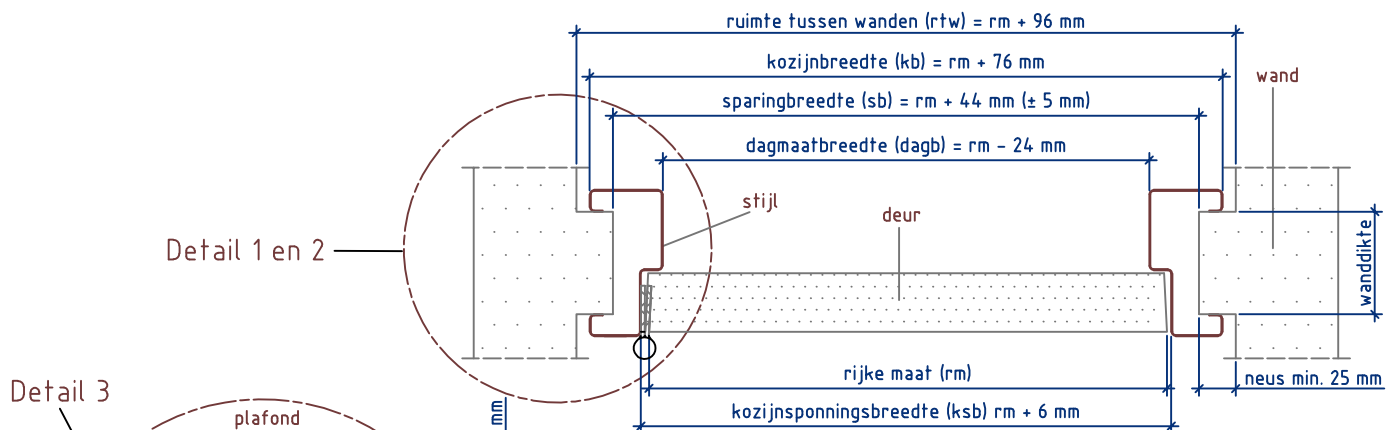

Materiaal:

Schaal:

Tolerantie:

Wijzig.datum:

31-08-22

Getekend:

aboo

Benaming:

Match montage VS1

svedex

binnendeuren

Doorsnede AA

Doorsnede BB

- Minimale stijllengte = deurhoogte + rod + 116 mm