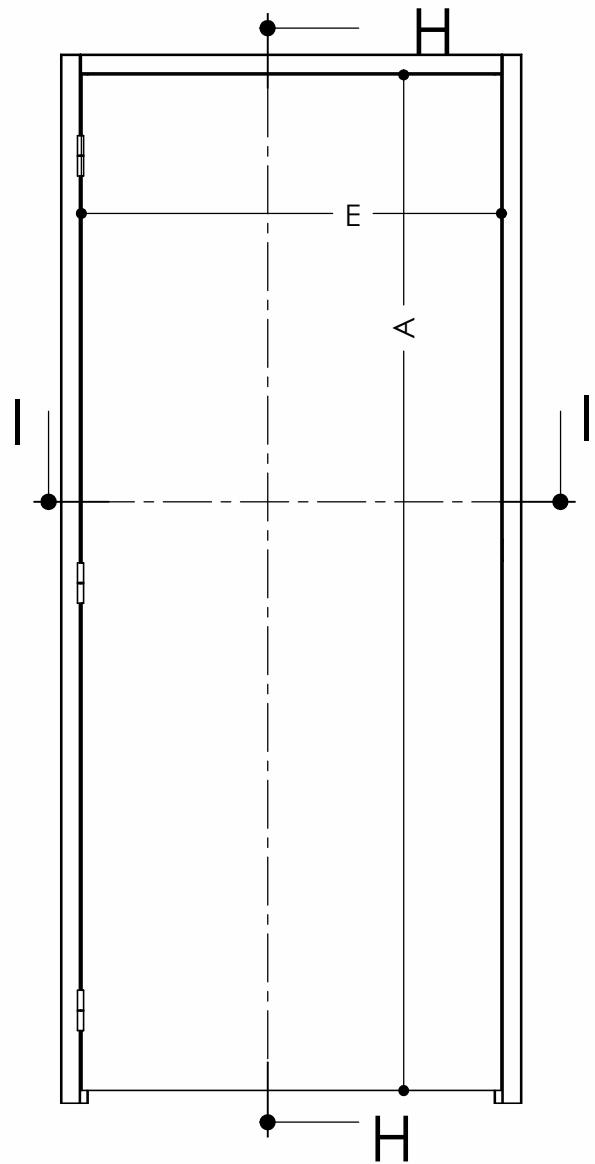

Skantrae afmetingen DKS

Bepalen buitenwerkse maat: Afmeting deur +7 cm in de breedte en +6 cm in de hoogte.

Afmetingen DKS