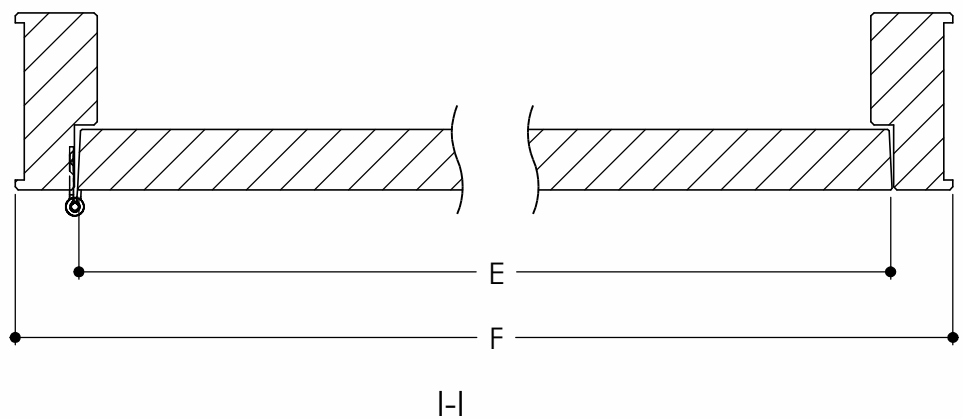

Skantrae afmetingen DKS

Bepalen buitenwerkse maat: Afmeting deur +7 cm in de breedte en +6 cm in de hoogte.

Afmetingen DKS