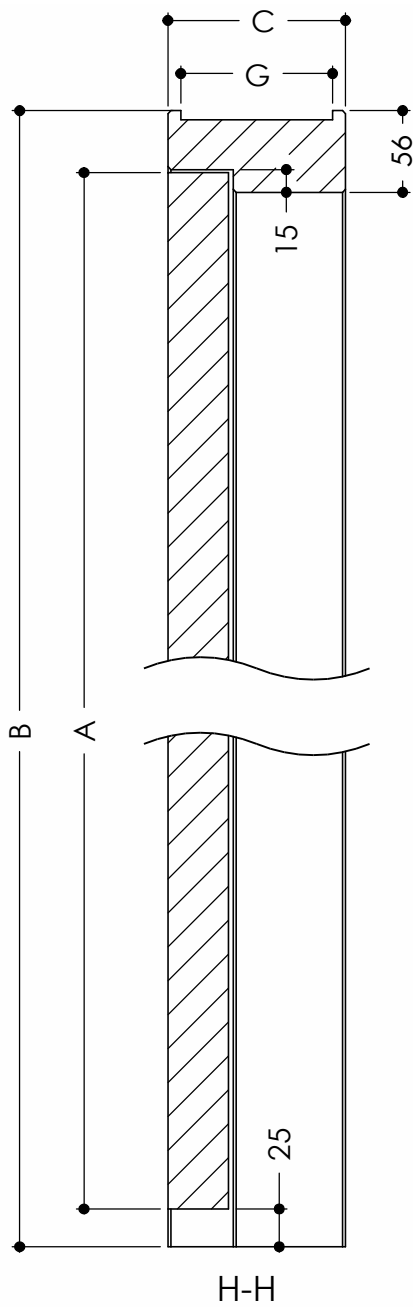

Skantrae afmetingen DKS

Bepalen buitenwerkse maat: Afmeting deur +7 cm in de breedte en +6 cm in de hoogte.

Afmetingen DKS