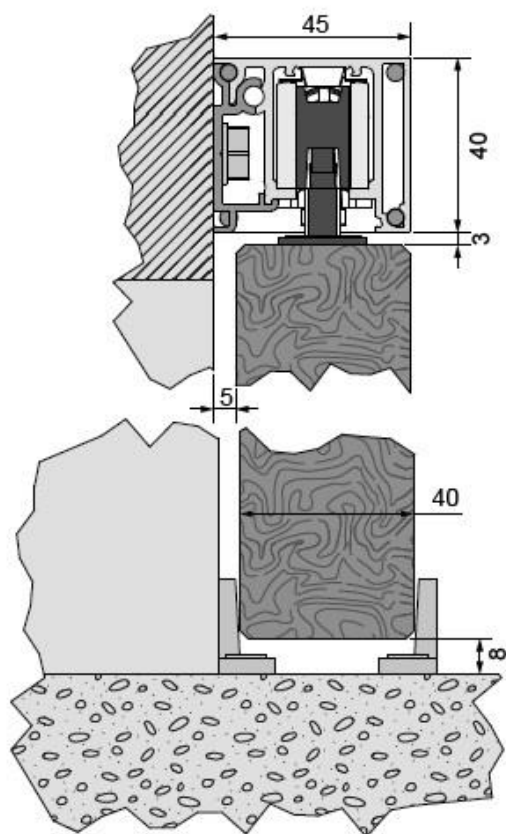

Ultralux Slim

Réf. Kit Set nb / Art.-Nr.	B (mm)	L (mm)	R (mm)
ULTRALUX SLIM 160	$720 < B < 760$	830	1595
ULTRALUX SLIM 200	$760 < B < 960$	$830 < B < 1030$	1995
OP AANVRAAG	$960 \leq B < 1460$	$1030 \leq B < 1530$	$R = (2 \times L) - 65$
OP AANVRAAG	$1460 \leq B < 2960$	$1530 \leq B < 3030$	$R = (2 \times L) - 65$

	20 - 60 KG	60 - 80 KG
L (mm)		
< 880	1 Max	1 Max
< 900	2	1 Max
> 900	2	2
	SC SL1	SC SL2

Dimensions de la porte - Abmessungen von Türen - Dimensions of doors - Dimensiones de las puertas

Réf. Kit Set nb / Art.-Nr.	L (mm)	W (mm)
ULTRALUX SLIM 160	$B + 70$	H
ULTRALUX SLIM 200	$B + 70$	H
	$B + 70$	H
	$B + 70$	H