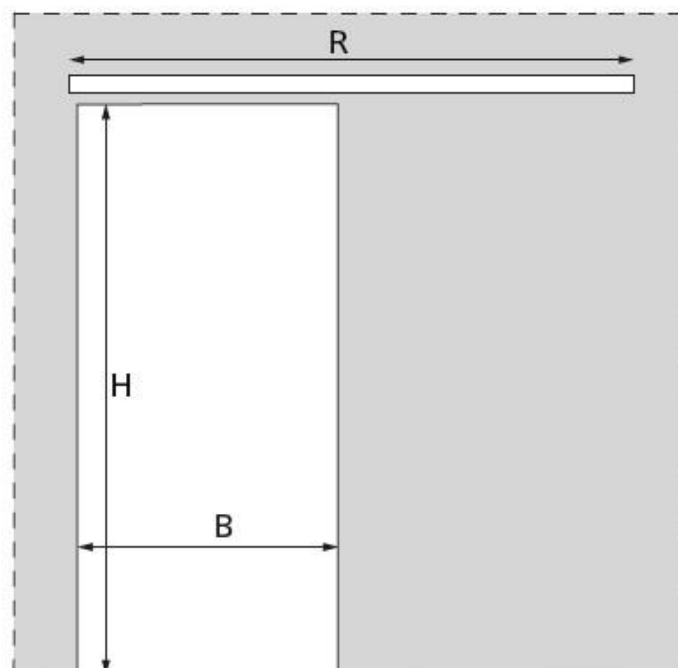

Ultralux Slim

Réf. Kit Set nb / Art.-Nr.	B (mm)	L (mm)	R (mm)
ULTRALUX SLIM 160	$720 < B < 760$	830	1595
ULTRALUX SLIM 200	$760 < B < 960$	$830 < B < 1030$	1995
OP AANVRAAG	$960 \leq B < 1460$	$1030 \leq B < 1530$	$R = (2 \times L) - 65$
OP AANVRAAG	$1460 \leq B < 2960$	$1530 \leq B < 3030$	$R = (2 \times L) - 65$

	20 - 60 KG	60 - 80 KG
L (mm)		
< 880	1 Max	1 Max
< 900	2	1 Max
> 900	2	2
	SC SL1	SC SL2

Dimensions de la porte - Abmessungen von Türen - Dimensions of doors - Dimensiones de las puertas

Réf. Kit Set nb / Art.-Nr.	L (mm)	W (mm)
ULTRALUX SLIM 160	$B + 70$	H
ULTRALUX SLIM 200	$B + 70$	H
	$B + 70$	H
	$B + 70$	H