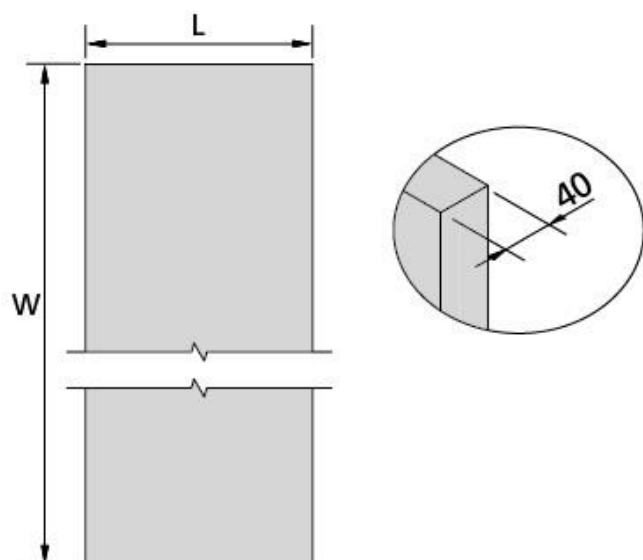

Ultralux Slim

Réf. Kit Set nb / Art.-Nr.	B (mm)	L (mm)	R (mm)
ULTRALUX SLIM 160	$720 < B < 760$	830	1595
ULTRALUX SLIM 200	$760 < B < 960$	$830 < B < 1030$	1995
OP AANVRAAG	$960 \leq B < 1460$	$1030 \leq B < 1530$	$R = (2 \times L) - 65$
OP AANVRAAG	$1460 \leq B < 2960$	$1530 \leq B < 3030$	$R = (2 \times L) - 65$

	20 - 60 KG	60 - 80 KG
L (mm)		
< 880	1 Max	1 Max
< 900	2	1 Max
> 900	2	2
	SC SL1	SC SL2

Dimensions de la porte - Abmessungen von Türen - Dimensions of doors - Dimensiones de las puertas

Réf. Kit Set nb / Art.-Nr.	L (mm)	W (mm)
ULTRALUX SLIM 160	$B + 70$	H
ULTRALUX SLIM 200	$B + 70$	H
	$B + 70$	H
	$B + 70$	H