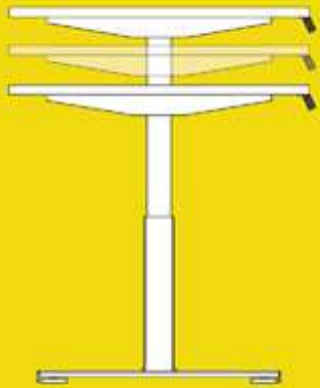

## DEXTRO BASIC

▲  
●  
●  
●  
▼  
Hoogte verstelbaar  
d.m.v. 1 motor  
38 mm per sec /  
raster van 1 cm

## DEXTRO SLINGER

▲  
●  
●  
●  
▼  
Hoogte verstelbaar  
d.m.v. slinger onder blad  
1 cm per  
slingeromwenteling

## DEXTRO PLUS

▲  
●  
●  
●  
▼  
Hoogte verstelbaar  
d.m.v. 2 motoren  
38 mm per sec /  
raster van 1 cm

## DEXTRO PLUS DUO

▲  
●  
●  
●  
▼  
Hoogte verstelbaar  
d.m.v. 4 motoren (2x2)  
38 mm per sec /  
raster van 1 cm

\* Incl. blad 25 mm