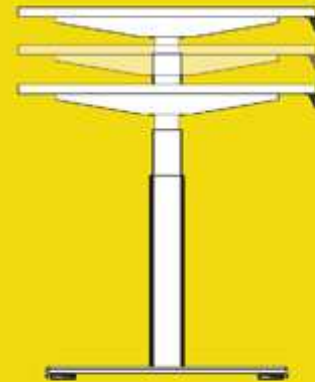

## DEXTRO BASIC

▲  
●  
●  
●  
▼  
Hoogte verstelbaar  
d.m.v. 1 motor  
38 mm per sec /  
raster van 1 cm

## DEXTRO SLINGER

▲  
●  
●  
●  
▼  
Hoogte verstelbaar  
d.m.v. slinger onder blad  
1 cm per  
slingeromwenteling

## DEXTRO PLUS

▲  
●  
●  
●  
▼  
Hoogte verstelbaar  
d.m.v. 2 motoren  
38 mm per sec /  
raster van 1 cm

## DEXTRO PLUS DUO

▲  
●  
●  
●  
▼  
Hoogte verstelbaar  
d.m.v. 4 motoren (2x2)  
38 mm per sec /  
raster van 1 cm

\* Incl. blad 25 mm