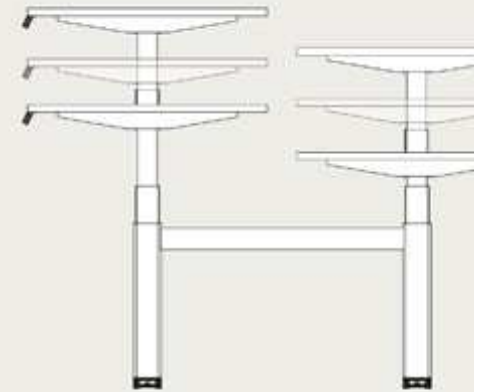

## DEXTRO SLINGER

▲  
●  
●  
●  
▼  
Hoogte verstelbaar  
d.m.v. slinger onder blad  
1 cm per  
slingeromwenteling

## DEXTRO PLUS

▲  
●  
●  
●  
▼  
Hoogte verstelbaar  
d.m.v. 2 motoren  
38 mm per sec /  
raster van 1 cm

## DEXTRO PLUS DUO

▲  
●  
●  
●  
▼  
Hoogte verstelbaar  
d.m.v. 4 motoren (2x2)  
38 mm per sec /  
raster van 1 cm

\* Incl. blad 25 mm