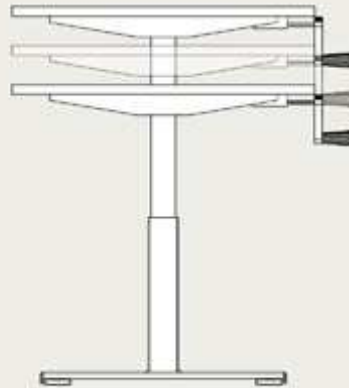

## DEXTRO BASIC

▲  
●  
●  
●  
▼  
Hoogte verstelbaar  
d.m.v. 1 motor  
38 mm per sec /  
raster van 1 cm

## DEXTRO SLINGER

▲  
●  
●  
●  
▼  
Hoogte verstelbaar  
d.m.v. slinger onder blad  
1 cm per  
slingeromwenteling

## DEXTRO PLUS

▲  
●  
●  
●  
▼  
Hoogte verstelbaar  
d.m.v. 2 motoren  
38 mm per sec /  
raster van 1 cm

## DEXTRO PLUS DUO

▲  
●  
●  
●  
▼  
Hoogte verstelbaar  
d.m.v. 4 motoren (2x2)  
38 mm per sec /  
raster van 1 cm

\* Incl. blad 25 mm