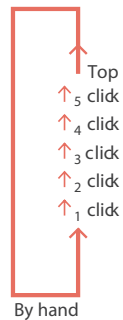

ARM LEGG GER

Hoogteverstelling van de armleggers
Höhenverstellung der Armlehnen
Height adjustable armrests
Accoudoirs réglables en hauteur
Regulación de la altura de los brazos