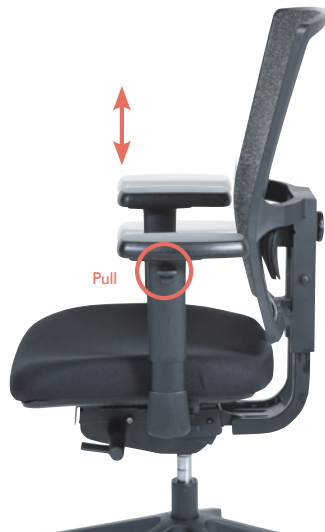

Hoogteverstelling van de armleggers
Höhenverstellung der Armlehnen
Height adjustable armrests
Accoudoirs réglables en hauteur
Regulación de la altura de los brazos