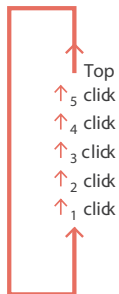

Zithoogteverstelling  
Sitzhöhenverstellung  
Seat height adjustment  
Réglage de la hauteur d'assise  
Regulación de altura del asiento

Synchroontehniek  
Synchronmechanik  
Synchronous mechanism  
Mécanisme synchrone  
Mecanismo sincronizado

Zitdiepteverstelling  
Sitztiefenverstellung  
Seat depth adjustment  
Réglage de la profondeur d'assise  
Regulación de la profundidad del asiento

Gewichtsregeling  
Gewichtsregulierung  
Weight adjustment  
Réglage de tension  
Regulación de peso

By hand

Rug in hoogte verstelbaar  
Rückenlehne Höhenverstellung  
Height adjustable back  
Réglage de la hauteur du dossier  
Volver ajustable altura

Frontneig 3°  
Neigeverstellung im Sitz um 3°  
Seat angle adjustment by 3°  
Vanateur d'angle d'assise de 3°  
Ajuste del ángulo del asiento por 3°