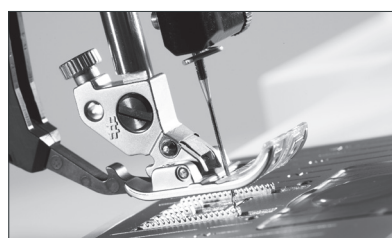

creative™ ambition™ 640

naai- en borduurmachine

PFAFF
Perfection starts here.™

VOORDELEN EN FUNCTIES

Semi-automatische draadinsteker

Rijg de naald gemakkelijk in met slechts een druk op een hendel.

Exclusieve jubileumset

Exclusieve jubileumset met vijf bonus-naaivoeten: Smalle kantstikvoet voor IDT™-systeem; Blinde ritsvoet; Paspelvoet; Soutachevoet voor IDT-systeem; en Open applicatievoet voor IDT-systeem.

Software inbegrepen

PREMIER+™ 2 Intro PC Software inbegrepen – perfect als u nog niet bekend bent met borduren of er opnieuw mee begint.

Groot borduurgebied

Borduur grote projecten met de bijgeleverde *creative™* Master Hoop van 240x150mm.

Het originele IDT™-systeem

Het ingebouwde dubbele transport van PFAFF transporteert nauwkeurig alle soorten stof van boven- en onderaf.

Hoge borduursnelheid

Borduur projecten sneller met behoud van de kwaliteit en de precisie die u van PFAFF verwacht.

Free Motion

Bevestig de optionele free-motion naaivoet voor eenvoudig quilten en meanderen uit de vrije hand.