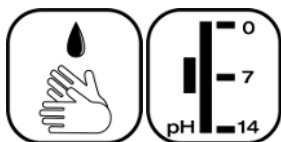

Dosierung:

Bei jeder Bedienung wird eine Portion aufgeschäumte Seife abgegeben.

Sicherheitshinweis:

Vor Gebrauch stets Kennzeichnung und Produktinformation lesen.

Lagerung:

vacuumBAG geschlossen halten. Bei Raumtemperatur lagern.

Produktempfehlung:

Zur vollständigen Pflege der Hände empfehlen wir nach dem Händewaschen handCREAM PURE.

Europalette:

85 Kartons

Verkaufseinheit:

Karton

ZERTIFIKATE