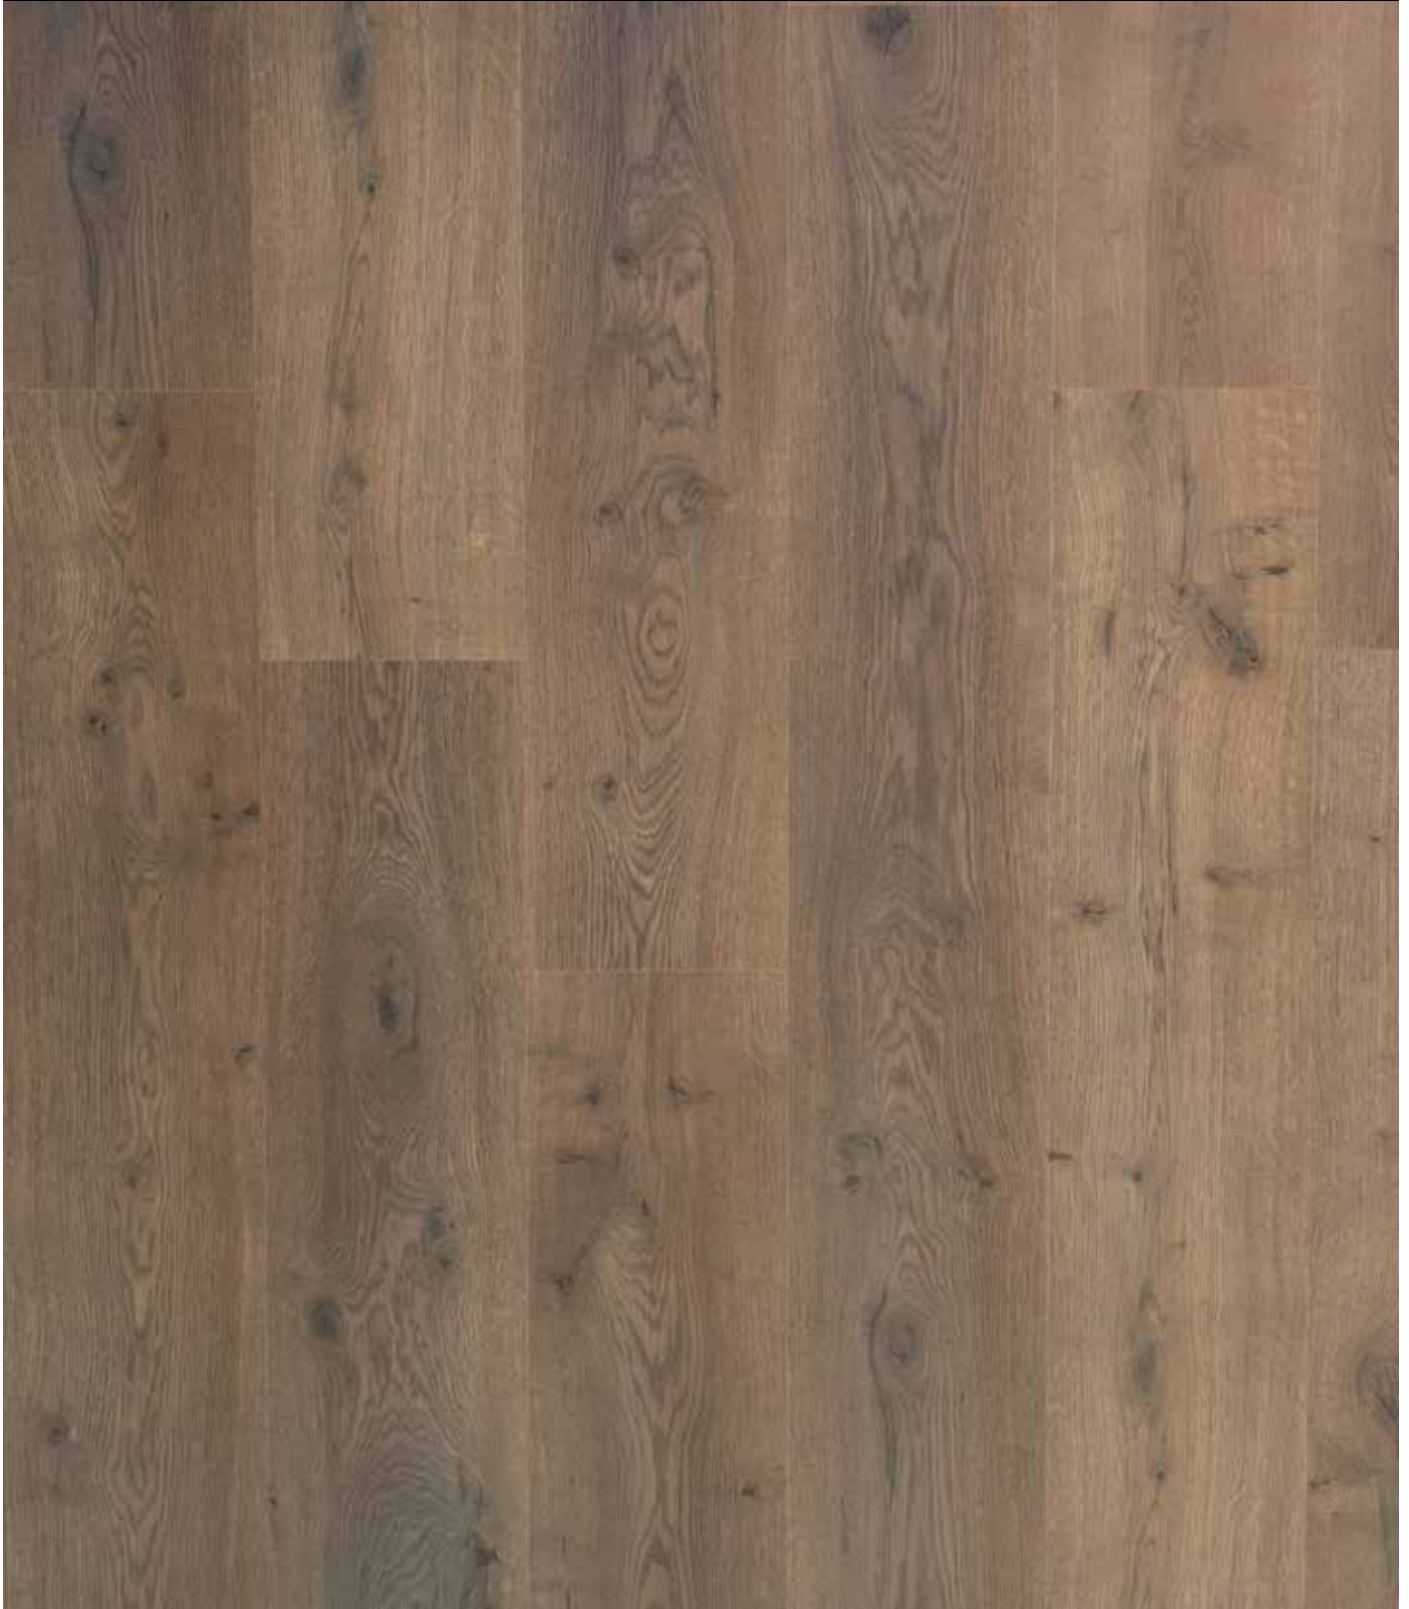

Artikel	04951 - Plank dille		
Materiaal	HDF		
Afmeting		126,1 cm x 19,2 cm	
Pakinhoud		2,421 m ²	
Totale dikte		7 mm	
Oppervlaktestructuur		Soft touch	
V-groef		Geen	
Verbinding		Uniclic	
Gebruiksklasse huishoudelijk	 EN 13392	Klasse 23: zwaar huishoudelijk gebruik	
Gebruiksklasse commercieel	 EN 13392	Klasse 32/AC4: normaal commercieel gebruik	
Garantie huishoudelijk		15 jaar	
Garantie commercieel		5 jaar	
Vloerverwarming (R-waarde m ² K/W)	 EN 12996:2001	0,051 m ² K/W	
Brandklasse	 EN 13501-1	Cfl-s1	
Formaldehyde-emissie	 EN 717-1	Klasse E1: ≤ 0,01 mg/m ³	
Slipweerstand	 EN 13893	Klasse DS: μ ≥ 0,30	
Vlekgevoeligheid	 EN 438	Groep 1 & 2, klasse 5. groep 3, klasse 4	
UV-lichtbestendigheid	 EN ISO 105 B02	Blauwe referentie, klasse 6	
Belasting door bureaustoelen	 ISO 4918	Type W, geen zichtbare verandering	
Verplaatsing meubelpoten	 EN 424	Geen zichtbare verandering	

PLANK DILLE - 04951

VLOERBEELD

Dit is een foto voor drukwerk. De werkelijke kleur van de vloer kan afwijken.