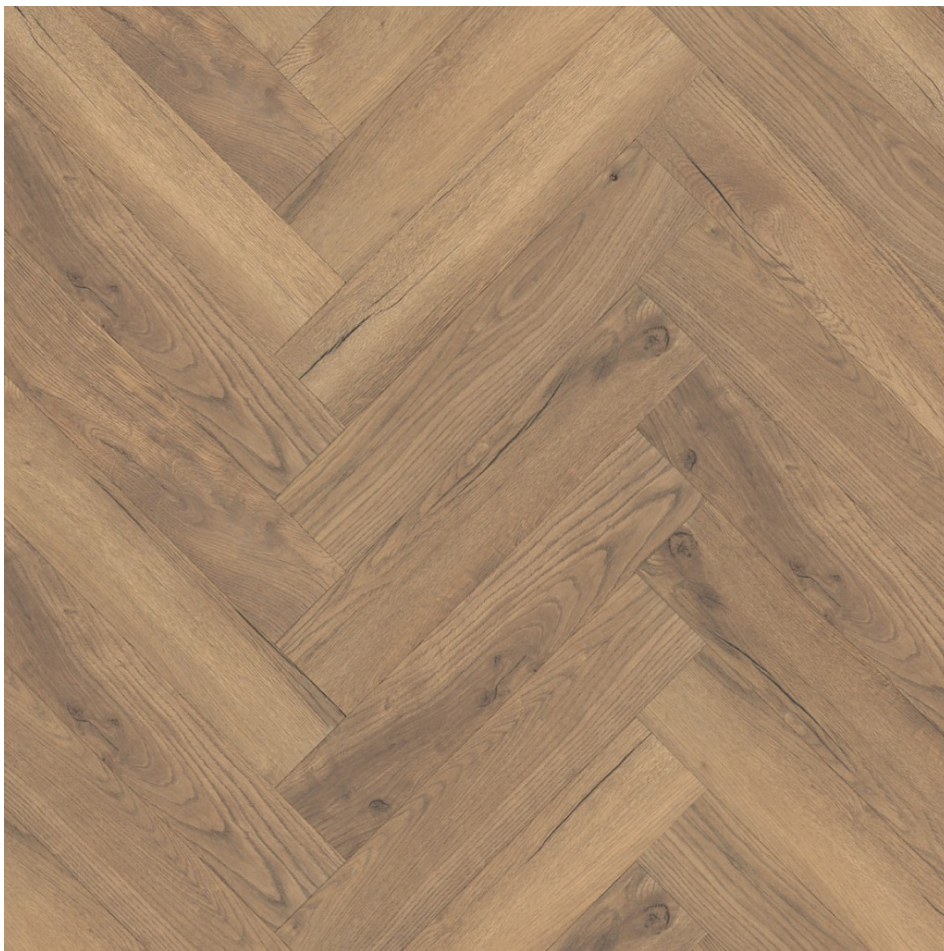

Bayside eiken natuur

€ 31,95

Afbeeldingen

Korte Beschrijving

De trend van het moment: laminaat in het moderne en strakke visgraatmotief. De authentieke en realistische look maken de vloer een genot om naar te kijken in iedere ruimte. Door de noesten en groeven creëer je een robuuste look in jouw interieur. Niet alleen het uiterlijk, maar ook de eigenschappen maken deze vloer tot een van onze favorieten. Zo is deze uiterst geschikt voor zwaar woongebruik, gemakkelijk in onderhoud en toepasbaar in iedere ruimte.

Extra Informatie

Artikelnummer	5274342219
Totale dikte (mm)	8
Lengte (cm)	66,50
Breedte (cm)	13,30
Aantal m ² per pak	1,24
Aantal panelen / stuks per pak	14
V-groeven	4-zijdes
Oppervlakte structuur	natuurgetrouwe structuur (EIR)
Geschikt voor vloerverwarming	ja, cementdekvloer max. 27 °C
Soort vloerverwarming	watergedragen
Warmtedoorlaatweerstand (m ² K/W)	0,06
Gebruiksklasse consumenten	23 - zwaar woongebruik
Gebruiksklasse project	32 - normaal projectgebruik
Antislip	ja
Brandclassificatie	Cfl-s1
Formaldehyde emissie	E1
Garantie Woongebruik (jaren)	25