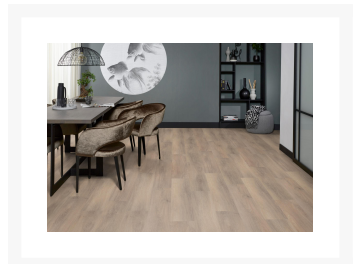

Patterson natuurlijk eiken

€ 23,95

Afbeeldingen

Korte Beschrijving

De laminaat kwaliteit Patterson heeft een egaal en rustig houtdecor en is 8 millimeter dik. Door de extra matte structuur krijgt deze vloer een mooie realistische uitstraling. Deze vloer is verkrijgbaar in 4 verschillende kleuren, zo is er voor elke woonstijl een passende kleur te vinden. Combineer deze laminaat kwaliteit met ronde vormen voor een loft sfeer.

Extra Informatie

Artikelnummer	5035025219
Totale dikte (mm)	8
Lengte (cm)	138
Breedte (cm)	24,40
Aantal m ² per pak	2,69
Aantal panelen / stuks per pak	8
V-groeven	4-zijdes
Oppervlakte structuur	allover structuur
Geschikt voor vloerverwarming	ja, cementdekvloer max. 27 °C
Soort vloerverwarming	watergedragen
Warmtedoorlaatweerstand (m ² K/W)	0,06
Gebruiksklasse consumenten	23 - zwaar woongebruik
Gebruiksklasse project	32 - normaal projectgebruik
Antislip	ja
Brandclassificatie	Cfl-s1
Formaldehyde emissie	E1
Garantie Woongebruik (jaren)	25