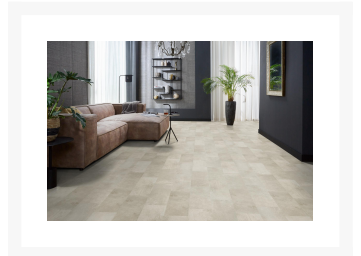

# Madison Square Aqua grijsbruin 6400

€ 29,95

Afbeeldingen

## Korte Beschrijving

---

De Madison Square heeft een waterbestendig karakter, waardoor deze in tegenstelling tot de traditionele laminaatvloer gebruikt kan worden in vochtige ruimtes, zoals de badkamer. De Madison Square heeft veel weg van een natuursteen tegelvloer en is verkrijgbaar in zes verschillende kleuren.