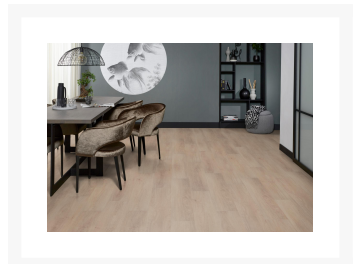

## Korte Beschrijving

---

De laminaat kwaliteit Patterson heeft een egaal en rustig houtdecor en is 8 millimeter dik. Door de extra matte structuur krijgt deze vloer een mooie realistische uitstraling. Deze vloer is verkrijgbaar in 4 verschillende kleuren, zo is er voor elke woonstijl een passende kleur te vinden. Combineer deze laminaat kwaliteit met ronde vormen voor een loft sfeer.