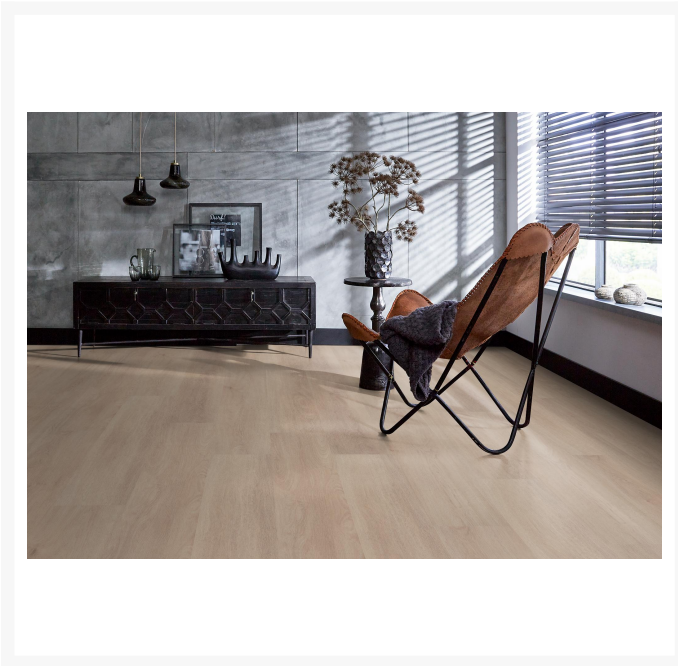

## Korte Beschrijving

---

De laminaat kwaliteit Patterson heeft een egaal en rustig houtdecor en is 8 millimeter dik. Door de extra matte structuur krijgt deze vloer een mooie realistische uitstraling. Deze vloer is verkrijgbaar in 4 verschillende kleuren, zo is er voor elke woonstijl een passende kleur te vinden. Combineer deze laminaat kwaliteit met ronde vormen voor een loft sfeer.