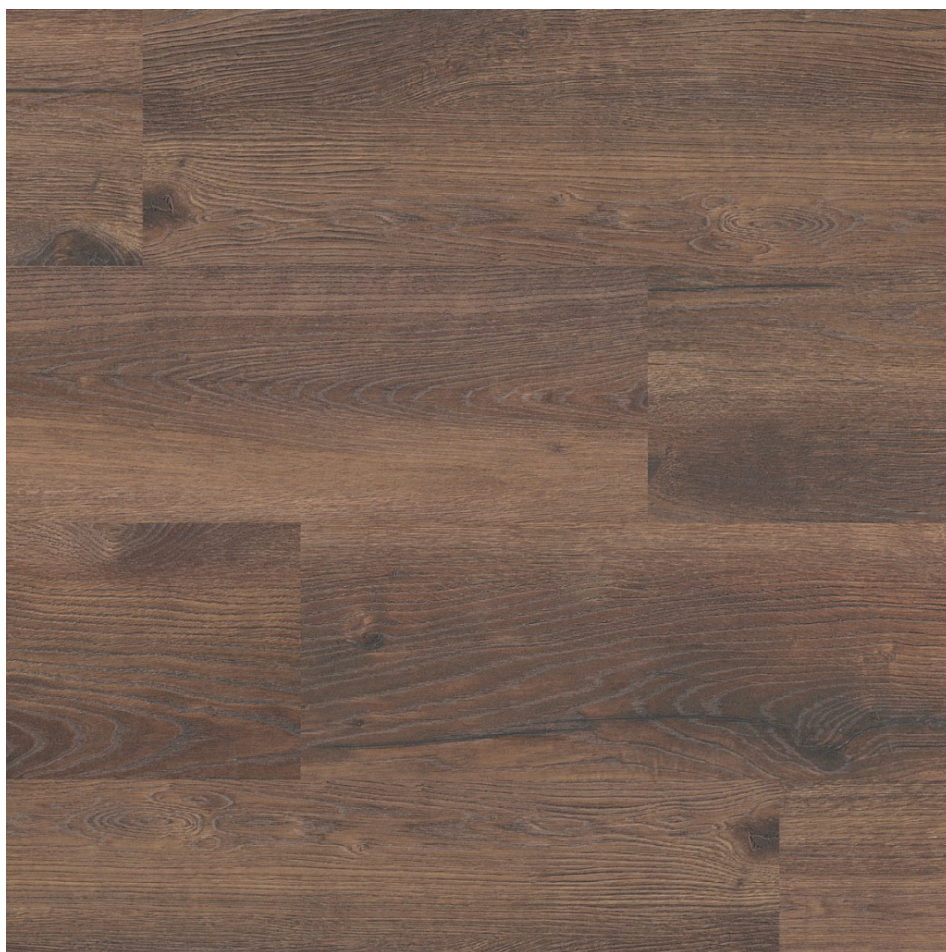

Inwood eiken donker gerookt 2424

€ 23,95

Afbeeldingen

Korte Beschrijving

De Inwood lijkt qua uiterlijk veel op een robuuste houten vloer. Deze laminaat vloer kenmerkt zich door zijn extra brede planken, dat zorgt voor een extra ruimtelijk effect. Dankzij de twaalf veelzijdige kleuren, is er altijd een passende kleur te vinden voor jouw interieur.

Extra Informatie

| | |
|--|--------------------------------|
| Artikelnummer | 5044242419 |
| Lengte (cm) | 138 |
| Breedte (cm) | 24,40 |
| Aantal m ² per pak | 2,69 |
| Aantal panelen / stuks per pak | 8 |
| V-groeven | 4-zijdes |
| Oppervlakte structuur | natuurgetrouwe structuur (EIR) |
| Geschikt voor vloerverwarming | ja, cementdekvloer max. 27 °C |
| Soort vloerverwarming | watergedragen |
| Warmtedoorlaatweerstand (m ² K/W) | 0,06 |
| Gebruiksklasse consumenten | 23 - zwaar woongebruik |
| Gebruiksklasse project | 32 - normaal projectgebruik |
| Antislip | ja |
| Brandclassificatie | Cfl-s1 |
| Formaldehyde emissie | E1 |
| Garantie Woongebruik (jaren) | 25 |