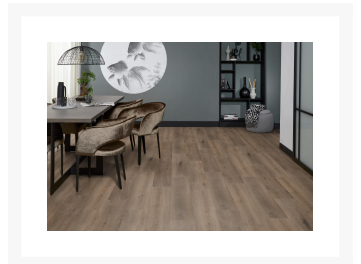

## Korte Beschrijving

---

De Inwood lijkt qua uiterlijk veel op een robuuste houten vloer. Deze laminaat vloer kenmerkt zich door zijn extra brede planken, dat zorgt voor een extra ruimtelijk effect. Dankzij de twaalf veelzijdige kleuren, is er altijd een passende kleur te vinden voor jouw interieur.

## Extra Informatie

---

Artikelnummer	5044386019
Lengte (cm)	138
Breedte (cm)	24,40
Aantal m <sup>2</sup> per pak	2,69
Aantal panelen / stuks per pak	8
V-groeven	4-zijdes
Oppervlakte structuur	natuurgetrouwe structuur (EIR)
Geschikt voor vloerverwarming	ja, cementdekvloer max. 27 °C
Soort vloerverwarming	watergedragen
Warmtedoorlaatweerstand (m <sup>2</sup> K/W)	0,06
Gebruiksklasse consumenten	23 - zwaar woongebruik
Gebruiksklasse project	32 - normaal projectgebruik
Antislip	ja
Brandclassificatie	Cfl-s1
Formaldehyde emissie	E1
Garantie Woongebruik (jaren)	25