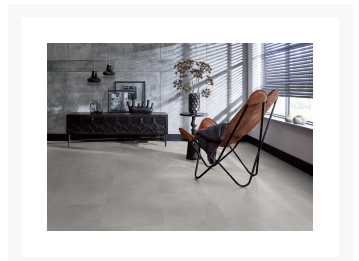

## Korte Beschrijving

---

Betonlook pvc is tegenwoordig nauwelijks te onderscheiden van een echte betonnen vloer. Met de Southwark creëer je gegarandeerd een stoere en industriële look. Deze tegel is goed te combineren met vloerverwarming en -koeling en is bovendien ook nog eens waterbestendig.