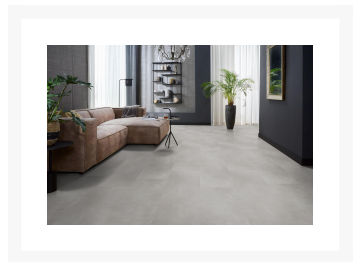

## Korte Beschrijving

---

Betonlook pvc is tegenwoordig nauwelijks te onderscheiden van een echte betonnen vloer. Met de Southwark creëer je gegarandeerd een stoere en industriële look. Deze tegel is goed te combineren met vloerverwarming en -koeling en is bovendien ook nog eens waterbestendig.