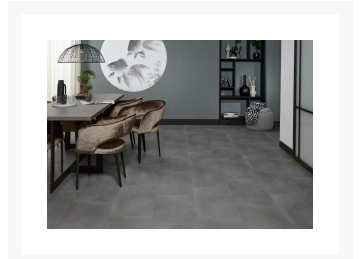

Southwark dryback dark grey

€ 36,95

Afbeeldingen

Korte Beschrijving

Betonlook pvc is tegenwoordig nauwelijks te onderscheiden van een echte betonnen vloer. Met de Southwark creëer je gegarandeerd een stoere en industriële look. Deze tegel is goed te combineren met vloerverwarming en -koeling en is bovendien ook nog eens waterbestendig.

Extra Informatie

Artikelnummer	6711411119
Soort pvc	plak
Totale dikte (mm)	2,50
Dikte toplaag (mm)	0,55
Lengte (cm)	91,40
Breedte (cm)	45,70
Aantal m ² per pak	3,35
Aantal panelen / stuks per pak	8
V-groeven	4-zijdes (micro)
Oppervlakte structuur	allover structuur
Geschikt voor vloerverwarming	ja, cementdekvloer max. 27 °C
Soort vloerverwarming	watergedragen & Elektrisch
Warmtedoorlaatweerstand (m ² K/W)	0,04
Gebruiksklasse consumenten	23 - zwaar woongebruik
Gebruiksklasse project	34 - intensief projectgebruik
Antislip	ja
Brandclassificatie	Bfl-s1
Formaldehyde emissie	E1
Zwenkwielgeschiktheid	A - continu gebruik
Garantie Woongebruik (jaren)	levenslange garantie