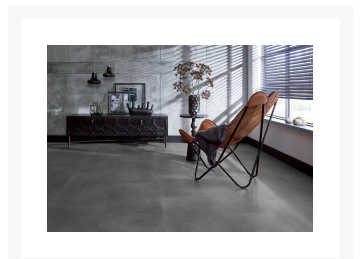

Southwark dryback dark grey

€ 36,95

Afbeeldingen

Korte Beschrijving

Betonlook pvc is tegenwoordig nauwelijks te onderscheiden van een echte betonnen vloer. Met de Southwark creëer je gegarandeerd een stoere en industriële look. Deze tegel is goed te combineren met vloerverwarming en -koeling en is bovendien ook nog eens waterbestendig.

Extra Informatie

Artikelnummer	6711411119
Soort pvc	plak
Totale dikte (mm)	2,50
Dikte toplaag (mm)	0,55
Lengte (cm)	91,40
Breedte (cm)	45,70
Aantal m ² per pak	3,35
Aantal panelen / stuks per pak	8
V-groeven	4-zijdes (micro)
Oppervlakte structuur	allover structuur
Geschikt voor vloerverwarming	ja, cementdekvloer max. 27 °C
Soort vloerverwarming	watergedragen & Elektrisch
Warmtedoorlaatweerstand (m ² K/W)	0,04
Gebruiksklasse consumenten	23 - zwaar woongebruik
Gebruiksklasse project	34 - intensief projectgebruik
Antislip	ja
Brandclassificatie	Bfl-s1
Formaldehyde emissie	E1
Zwenkwielgeschiktheid	A - continu gebruik
Garantie Woongebruik (jaren)	levenslange garantie