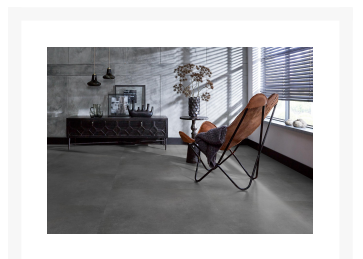

Southwark XL dryback dark grey

€ 36,95

Afbeeldingen

Korte Beschrijving

Stoer en robuust: twee woorden die de Southwark XL perfect omschrijven. Deze betonlook pvc vloer is door zijn extra grote formaat van 91,4 x 91,4 cm en matte toplaag, de perfecte basis voor een industriële look in jouw woning. Van de woonkamer tot de slaapkamer.