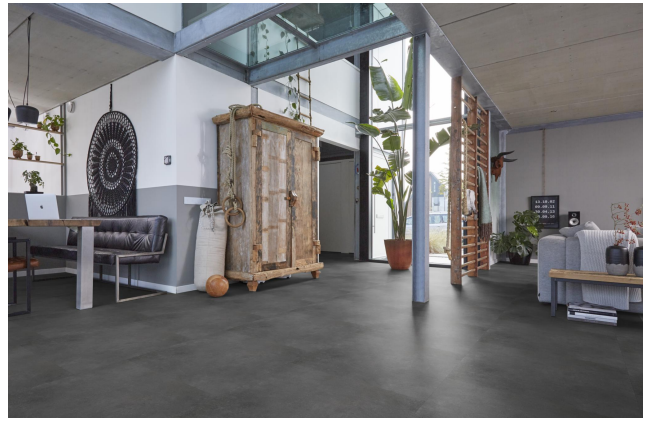

Southwark XL dryback dark grey

€ 36,95

Afbeeldingen

Korte Beschrijving

Stoer en robuust: twee woorden die de Southwark XL perfect omschrijven. Deze betonlook pvc vloer is door zijn extra grote formaat van 91,4 x 91,4 cm en matte toplaag, de perfecte basis voor een industriële look in jouw woning. Van de woonkamer tot de slaapkamer.