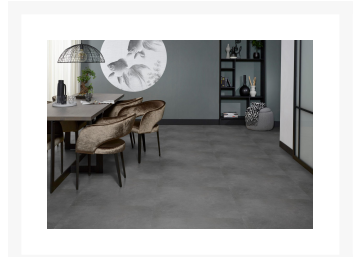

Southwark XL dryback dark grey

€ 36,95

Afbeeldingen

Korte Beschrijving

Stoer en robuust: twee woorden die de Southwark XL perfect omschrijven. Deze betonlook pvc vloer is door zijn extra grote formaat van 91,4 x 91,4 cm en matte toplaag, de perfecte basis voor een industriële look in jouw woning. Van de woonkamer tot de slaapkamer.