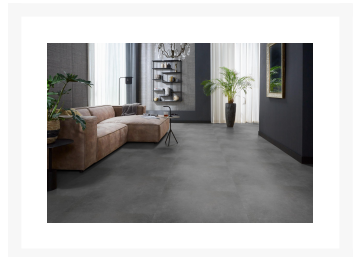

Southwark XL dryback dark grey

€ 36,95

Afbeeldingen

Korte Beschrijving

Stoer en robuust: twee woorden die de Southwark XL perfect omschrijven. Deze betonlook pvc vloer is door zijn extra grote formaat van 91,4 x 91,4 cm en matte toplaag, de perfecte basis voor een industriële look in jouw woning. Van de woonkamer tot de slaapkamer.