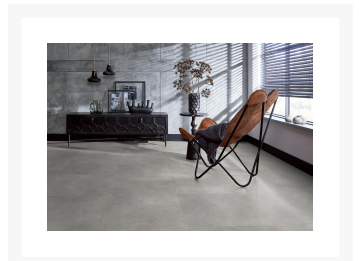

## Korte Beschrijving

---

De Victoria collection is een trendy betonlook tegel. De tegel heeft een all-over structuur en past perfect in een strak en industrieel interieur. Deze vloer kenmerkt zich door zijn waterbestendigheid, waardoor deze ook heel geschikt is voor in de keuken. De tegel is geschikt voor vloerverwarming en voorzien van een 0,55 mm toplaag, dat zorgt voor een lange levensduur.