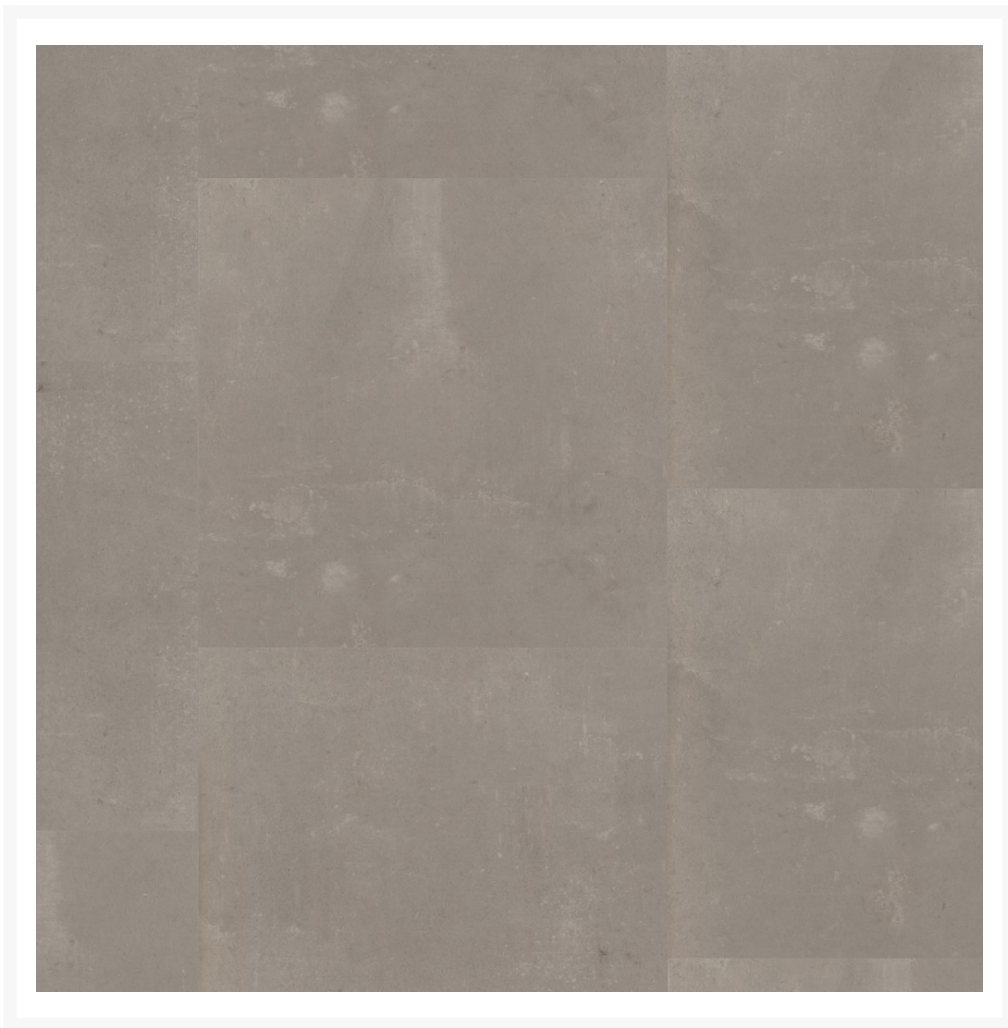

# Victoria click SRC light grey

€ 49,95

Afbeeldingen

## Korte Beschrijving

De Victoria collection is robuust en stoer, maar toch zacht aan je voeten. Dat is het grote voordeel van betonlook pvc, met een stoere en strakke uitstraling voor elke ruimte. Deze pvc-vloer is door te leggen op de trap. Want hoe fijn is het als de trapbekleding aansluit bij je nieuwe pvc vloer? De click uitvoering is ook verkrijgbaar in een rechthoekig formaat met een afmeting van 81,2 x 40,6 cm.