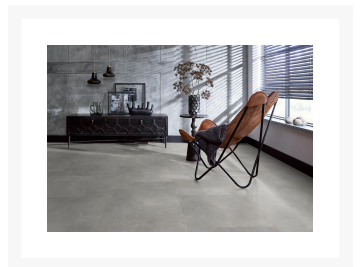

## Korte Beschrijving

De Victoria collection is robuust en stoer, maar toch zacht aan je voeten. Dat is het grote voordeel van betonlook pvc, met een stoere en strakke uitstraling voor elke ruimte. Deze pvc-vloer is door te leggen op de trap. Want hoe fijn is het als de trapbekleding aansluit bij je nieuwe pvc vloer? De click uitvoering is ook verkrijgbaar in een rechthoekig formaat met een afmeting van 81,2 x 40,6 cm.