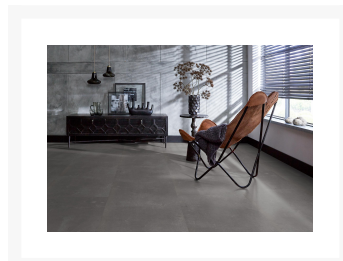

# Westminster click SRC dark grey

€ 49,95

Afbeeldingen

## Korte Beschrijving

---

De Westminster click SRC is een grote betonlook tegel, met een formaat van maar liefst 60 x 60 cm. De Westminster is beschikbaar in vier trendy kleuren: taupe, beige, light grey en dark grey. Deze trendy pvc tegel past perfect in een woonruimte met een industriële look. De tegels zijn water- en vochtbestendig en daarom ook geschikt voor in de keuken. Met een toplaag van 0,55 mm kun je extra lang genieten van deze prachtige vloer.