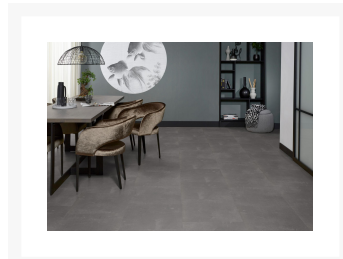

# Westminster click SRC dark grey

€ 49,95

Afbeeldingen

## Korte Beschrijving

---

De Westminster click SRC is een grote betonlook tegel, met een formaat van maar liefst 60 x 60 cm. De Westminster is beschikbaar in vier trendy kleuren: taupe, beige, light grey en dark grey. Deze trendy pvc tegel past perfect in een woonruimte met een industriële look. De tegels zijn water- en vochtbestendig en daarom ook geschikt voor in de keuken. Met een toplaag van 0,55 mm kun je extra lang genieten van deze prachtige vloer.