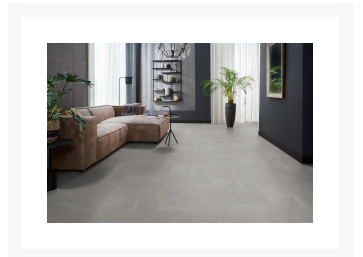

Westminster dryback light grey

€ 39,95

Afbeeldingen

Korte Beschrijving

De Westminster collection is een grote betonlook tegel, met een formaat van maar liefst 60 x 60 cm. De Westminster is beschikbaar in vier trendy kleuren: taupe, beige, light grey en dark grey. Deze pvc tegel past perfect in een industrieel of modern interieur. De tegels zijn water- en vochtbestendig en daarom ook geschikt voor in de keuken. Met een toplaag van 0,55 mm kun je extra lang genieten van deze prachtige vloer.

Extra Informatie

Artikelnummer	6086520219
Soort pvc	plak
Totale dikte (mm)	2,50
Dikte toplaag (mm)	0,55
Lengte (cm)	61
Breedte (cm)	61
Aantal m ² per pak	5,20
Aantal panelen / stuks per pak	14
V-groeven	4-zijdes (micro)
Oppervlakte structuur	allover structuur
Geschikt voor vloerverwarming	ja, cementdekvloer max. 27 °C
Soort vloerverwarming	watergedragen & Elektrisch
Warmtedoorlaatweerstand (m ² K/W)	0,04
Gebruiksklasse consumenten	23 - zwaar woongebruik
Gebruiksklasse project	34 - intensief projectgebruik
Antislip	ja
Brandclassificatie	Bfl-s1
Formaldehyde emissie	E1
Garantie Woongebruik (jaren)	levenslange garantie