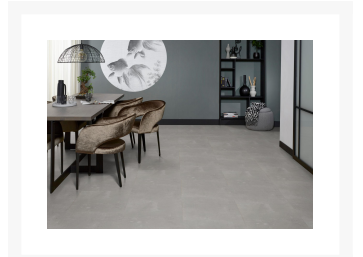

Westminster dryback light grey

€ 39,95

Afbeeldingen

Korte Beschrijving

De Westminster collection is een grote betonlook tegel, met een formaat van maar liefst 60 x 60 cm. De Westminster is beschikbaar in vier trendy kleuren: taupe, beige, light grey en dark grey. Deze pvc tegel past perfect in een industrieel of modern interieur. De tegels zijn water- en vochtbestendig en daarom ook geschikt voor in de keuken. Met een toplaag van 0,55 mm kun je extra lang genieten van deze prachtige vloer.

Extra Informatie

Artikelnummer	6086520219
Soort pvc	plak
Totale dikte (mm)	2,50
Dikte toplaag (mm)	0,55
Lengte (cm)	61
Breedte (cm)	61
Aantal m ² per pak	5,20
Aantal panelen / stuks per pak	14
V-groeven	4-zijdes (micro)
Oppervlakte structuur	allover structuur
Geschikt voor vloerverwarming	ja, cementdekvloer max. 27 °C
Soort vloerverwarming	watergedragen & Elektrisch
Warmtedoorlaatweerstand (m ² K/W)	0,04
Gebruiksklasse consumenten	23 - zwaar woongebruik
Gebruiksklasse project	34 - intensief projectgebruik
Antislip	ja
Brandclassificatie	Bfl-s1
Formaldehyde emissie	E1
Garantie Woongebruik (jaren)	levenslange garantie