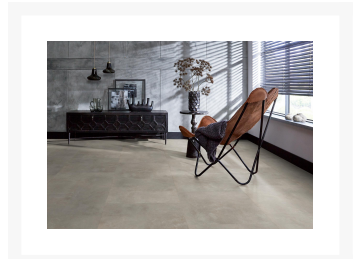

Victoria dryback beige

€ 39,95

Afbeeldingen

Korte Beschrijving

De Victoria collection is een trendy betonlook tegel. De tegel heeft een all-over structuur en past perfect in een strak en industrieel interieur. Deze vloer kenmerkt zich door zijn waterbestendigheid, waardoor deze ook heel geschikt is voor in de keuken. De tegel is geschikt voor vloerverwarming en voorzien van een 0,55 mm toplaag, dat zorgt voor een lange levensduur.

Deze unieke kwaliteit ook op de trap leggen? Stel [hier](#) je eigen trap samen en maak deze tot blikvanger in jouw interieur.

Extra Informatie

Artikelnummer	6088521019
Soort pvc	plak
Totale dikte (mm)	2,50
Dikte toplaag (mm)	0,55
Lengte (cm)	61
Breedte (cm)	61
Aantal m ² per pak	5,20
Aantal panelen / stuks per pak	14
V-groeven	4-zijdes (micro)
Oppervlakte structuur	allover structuur
Geschikt voor vloerverwarming	ja, cementdekvloer max. 27 °C
Soort vloerverwarming	watergedragen & Elektrisch
Warmtedoorlaatweerstand (m ² K/W)	0,04
Gebruiksklasse consumenten	23 - zwaar woongebruik
Gebruiksklasse project	34 - intensief projectgebruik
Antislip	ja
Brandclassificatie	Bfl-s1
Formaldehyde emissie	E1
Garantie Woongebruik (jaren)	levenslange garantie