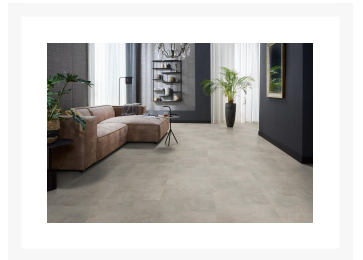

Victoria dryback beige

€ 39,95

Afbeeldingen

Korte Beschrijving

De Victoria collection is een trendy betonlook tegel. De tegel heeft een all-over structuur en past perfect in een strak en industrieel interieur. Deze vloer kenmerkt zich door zijn waterbestendigheid, waardoor deze ook heel geschikt is voor in de keuken. De tegel is geschikt voor vloerverwarming en voorzien van een 0,55 mm toplaag, dat zorgt voor een lange levensduur.

Deze unieke kwaliteit ook op de trap leggen? Stel [hier](#) je eigen trap samen en maak deze tot blikvanger in jouw interieur.

Extra Informatie

Artikelnummer	6088521019
Soort pvc	plak
Totale dikte (mm)	2,50
Dikte toplaag (mm)	0,55
Lengte (cm)	61
Breedte (cm)	61
Aantal m ² per pak	5,20
Aantal panelen / stuks per pak	14
V-groeven	4-zijdes (micro)
Oppervlakte structuur	allover structuur
Geschikt voor vloerverwarming	ja, cementdekvloer max. 27 °C
Soort vloerverwarming	watergedragen & Elektrisch
Warmtedoorlaatweerstand (m ² K/W)	0,04
Gebruiksklasse consumenten	23 - zwaar woongebruik
Gebruiksklasse project	34 - intensief projectgebruik
Antislip	ja
Brandclassificatie	Bfl-s1
Formaldehyde emissie	E1
Garantie Woongebruik (jaren)	levenslange garantie