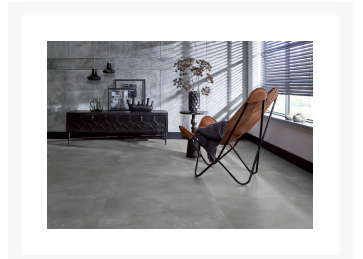

Ealing XL dryback grey

€ 39,95

Afbeeldingen

Korte Beschrijving

De Ealing collection XL is een tegel met allover structuur, die verkrijgbaar is als vierkante tegel (91,4 cm x 91,4 cm) en rechthoekige tegel (91,4 cm x 45,7 cm). Door het grote formaat van de tegel oogt de woonruimte veel groter. Deze trendy betonlook tegel past vanwege zijn grijs tinten in ieder interieur. De tegel is prima te combineren met vloerverwarming.