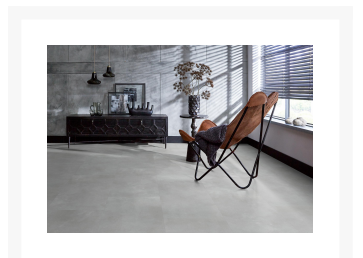

Ealing dryback light grey

€ 39,95

Afbeeldingen

Korte Beschrijving

De Ealing collection is een tegel met all-over structuur, die verkrijgbaar is als vierkante tegel (91,4 cm x 91,4 cm) en rechthoekige tegel (91,4 cm x 45,7 cm). Deze trendy betonlook tegel past vanwege zijn grijs tinten in ieder interieur. De perfecte robuuste uitstraling voor een industrieel interieur. De tegel is prima te combineren met vloerverwarming.