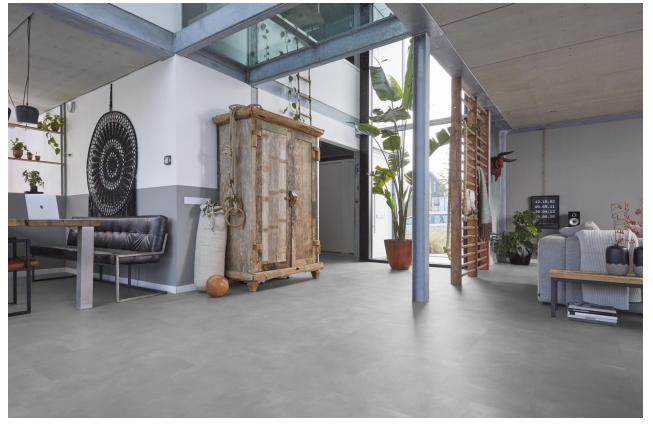

Ealing dryback light grey

€ 39,95

Afbeeldingen

Korte Beschrijving

De Ealing collection is een tegel met all-over structuur, die verkrijgbaar is als vierkante tegel (91,4 cm x 91,4 cm) en rechthoekige tegel (91,4 cm x 45,7 cm). Deze trendy betonlook tegel past vanwege zijn grijs tinten in ieder interieur. De perfecte robuuste uitstraling voor een industrieel interieur. De tegel is prima te combineren met vloerverwarming.