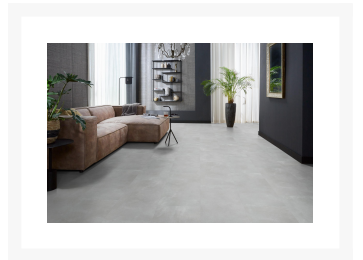

Ealing dryback light grey

€ 39,95

Afbeeldingen

Korte Beschrijving

De Ealing collection is een tegel met all-over structuur, die verkrijgbaar is als vierkante tegel (91,4 cm x 91,4 cm) en rechthoekige tegel (91,4 cm x 45,7 cm). Deze trendy betonlook tegel past vanwege zijn grijs tinten in ieder interieur. De perfecte robuuste uitstraling voor een industrieel interieur. De tegel is prima te combineren met vloerverwarming.