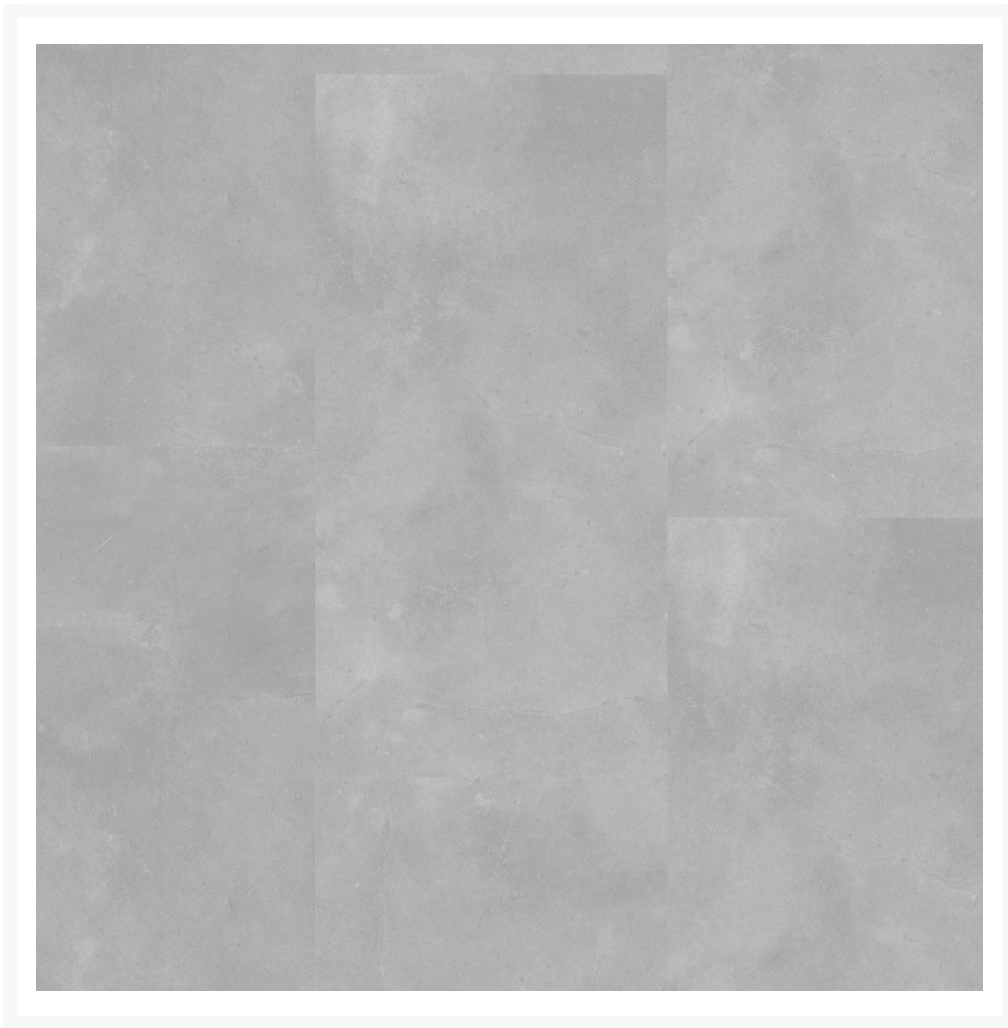

Ealing dryback light grey

€ 39,95

Afbeeldingen

Korte Beschrijving

De Ealing collection is een tegel met all-over structuur, die verkrijgbaar is als vierkante tegel (91,4 cm x 91,4 cm) en rechthoekige tegel (91,4 cm x 45,7 cm). Deze trendy betonlook tegel past vanwege zijn grijs tinten in ieder interieur. De perfecte robuuste uitstraling voor een industrieel interieur. De tegel is prima te combineren met vloerverwarming.

Extra Informatie

Artikelnummer	6091731319
Soort pvc	plak
Totale dikte (mm)	2,50
Dikte toplaag (mm)	0,55
Lengte (cm)	91,40
Breedte (cm)	45,70
Aantal m ² per pak	3,76
Aantal panelen / stuks per pak	9
V-groeven	4-zijdes (micro)
Oppervlakte structuur	allover structuur
Geschikt voor vloerverwarming	ja, cementdekvloer max. 27 °C
Soort vloerverwarming	watergedragen & Elektrisch
Warmtedoorlaatweerstand (m ² K/W)	0,04
Gebruiksklasse consumenten	23 - zwaar woongebruik
Gebruiksklasse project	34 - intensief projectgebruik
Antislip	ja
Brandclassificatie	Bfl-s1
Formaldehyde emissie	E1
Zwenkwielgeschiktheid	B - incidenteel gebruik
Garantie Woongebruik (jaren)	levenslange garantie