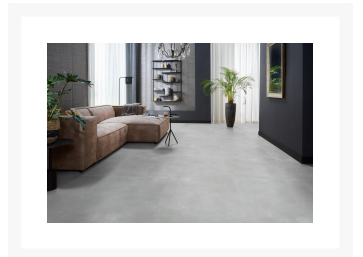

# Ealing XL dryback light grey

€ 39,95

Afbeeldingen

## Korte Beschrijving

---

De Ealing collection XL is een tegel met allover structuur, die verkrijgbaar is als vierkante tegel (91,4 cm x 91,4 cm) en rechthoekige tegel (91,4 cm x 45,7 cm). Door het grote formaat van de tegel oogt de woonruimte veel groter. Deze trendy betonlook tegel past vanwege zijn grijs tinten in ieder interieur. De tegel is prima te combineren met vloerverwarming.