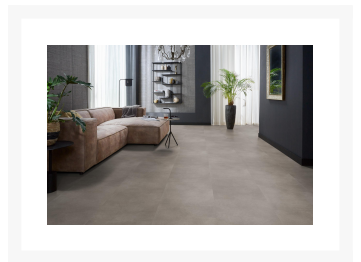

Peckham dryback taupe

€ 39,95

Afbeeldingen

Korte Beschrijving

De Peckham heeft de stoere uitstraling van een betonnen vloer, maar kenmerkt zich door de vele voordelen van een pvc vloer. Deze tegel pvc vloer is vochtbestendig, erg makkelijk te onderhouden en in tegenstelling tot een echte betonnen vloer, voelt deze pvc vloer warm aan.

Extra Informatie

Artikelnummer	6100188219
Soort pvc	plak
Totale dikte (mm)	2,50
Dikte toplaag (mm)	0,55
Lengte (cm)	61
Breedte (cm)	61
Aantal m ² per pak	3,72
Aantal panelen / stuks per pak	10
V-groeven	4-zijdes (micro)
Oppervlakte structuur	allover structuur
Geschikt voor vloerverwarming	ja, cementdekvloer max. 27 °C
Soort vloerverwarming	watergedragen & Elektrisch
Warmtedoorlaatweerstand (m ² K/W)	0,04
Gebruiksklasse consumenten	23 - zwaar woongebruik
Gebruiksklasse project	34 - intensief projectgebruik
Antislip	ja
Brandclassificatie	Bfl-s1
Formaldehyde emissie	E1
Garantie Woongebruik (jaren)	levenslange garantie