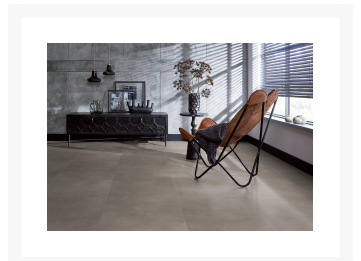

Peckham dryback taupe

€ 39,95

Afbeeldingen

Korte Beschrijving

De Peckham heeft de stoere uitstraling van een betonnen vloer, maar kenmerkt zich door de vele voordelen van een pvc vloer. Deze tegel pvc vloer is vochtbestendig, erg makkelijk te onderhouden en in tegenstelling tot een echte betonnen vloer, voelt deze pvc vloer warm aan.