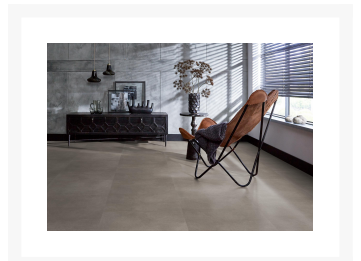

Peckham click SRC taupe

€ 49,95

Afbeeldingen

Korte Beschrijving

Deze betonlook tegel lijkt op een industriële betonnen vloer, maar heeft de voordelen van zacht, sterk en onderhoudsvriendelijk pvc. De Peckham is verkrijgbaar in twee formaten: 60 x 60 cm en een extra grote tegel van 81,2 x 40,6 cm. Een bijkomend voordeel is de ondervloer waar deze pvc vloer al van is voorzien.

Extra Informatie

Artikelnummer	6111198219
Soort pvc	click
Totale dikte (mm)	7
Dikte toplaag (mm)	0,55
Lengte (cm)	60
Breedte (cm)	60
Aantal m ² per pak	1,80
Aantal panelen / stuks per pak	5
V-groeven	4-zijdes (micro)
Oppervlakte structuur	allover structuur
Geschikt voor vloerverwarming	ja, cementdekvloer max. 27 °C
Soort vloerverwarming	watergedragen & Elektrisch
Warmtedoorlaatweerstand (m ² K/W)	0,06
Gebruiksklasse consumenten	23 - zwaar woongebruik
Gebruiksklasse project	34 - intensief projectgebruik
Antislip	ja
Brandclassificatie	Bfl-s1
Formaldehyde emissie	E1
Zwenkwielgeschiktheid	B - incidenteel gebruik
Garantie Woongebruik (jaren)	levenslange garantie
Soort onderlaag	IXPE
Contactgeluidreductie ΔL _{in} (IS)	10