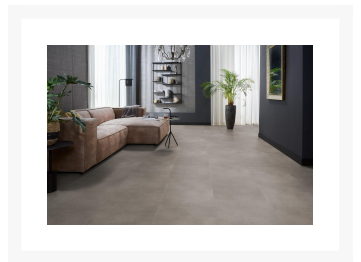

Peckham click SRC taupe

€ 49,95

Afbeeldingen

Korte Beschrijving

Deze betonlook tegel lijkt op een industriële betonnen vloer, maar heeft de voordelen van zacht, sterk en onderhoudsvriendelijk pvc. De Peckham is verkrijgbaar in twee formaten: 60 x 60 cm en een extra grote tegel van 81,2 x 40,6 cm. Een bijkomend voordeel is de ondervloer waar deze pvc vloer al van is voorzien.

Extra Informatie

Artikelnummer	6111198219
Soort pvc	click
Totale dikte (mm)	7
Dikte toplaag (mm)	0,55
Lengte (cm)	60
Breedte (cm)	60
Aantal m ² per pak	1,80
Aantal panelen / stuks per pak	5
V-groeven	4-zijdes (micro)
Oppervlakte structuur	allover structuur
Geschikt voor vloerverwarming	ja, cementdekvloer max. 27 °C
Soort vloerverwarming	watergedragen & Elektrisch
Warmtedoorlaatweerstand (m ² K/W)	0,06
Gebruiksklasse consumenten	23 - zwaar woongebruik
Gebruiksklasse project	34 - intensief projectgebruik
Antislip	ja
Brandclassificatie	Bfl-s1
Formaldehyde emissie	E1
Zwenkwielgeschiktheid	B - incidenteel gebruik
Garantie Woongebruik (jaren)	levenslange garantie
Soort onderlaag	IXPE
Contactgeluidreductie ΔL _{in} (IS)	10