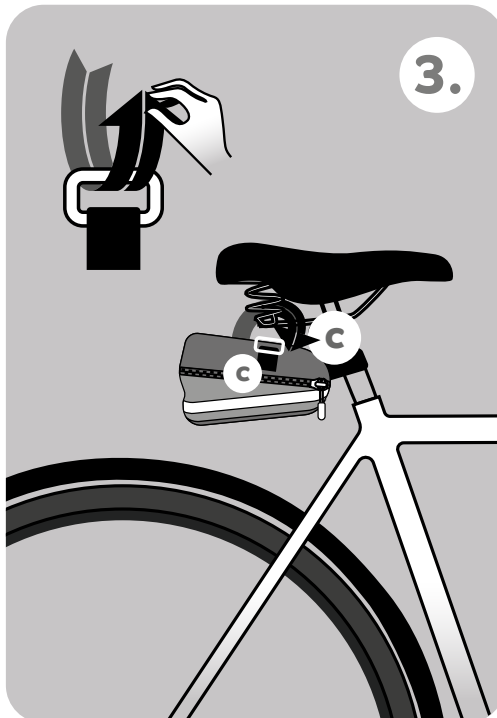

BASIL®

spread the cycling joy

How to mount the Basil Mada saddle bag

product overview

terms & conditions

EN - May only be mounted by adults

1. Please make sure that you regularly check if the Basil products are properly and safely installed on your bicycle
2. The warranty will be no longer valid once modifications have been made to the product by its owner and/or when the product has not been assembled and/or used according to the instructions supplied.
3. Weather influences can affect the product.
4. When using Basil products, that are also compatible with / or can be mounted onto third-party products please make sure that the instructions with regards to assembly and/or use of the products supplied by the manufacturer are being followed. In this case Basil cannot be held liable for the assembly and/or the use of the products delivered by third parties

NL - Montage uitsluitend door volwassenen

1. De gebruiker dient regelmatig de bevestigingen van het Basil product aan de fiets te controleren.
2. Iedere vorm van garantie komt te vervallen zodra men wijzigingen aanbrengt aan het product, of het product niet conform de bijgeleverde aanwijzingen is gemonteerd en/of gebruikt.
3. Weersinvloeden kunnen invloed hebben op het product.
4. De gebruiker dient bij het gebruik van Basil producten, die tevens geschikt kunnen zijn voor montage op producten van derden, de aanwijzingen inzake montage en/of gebruik van de leverancier ten aanzien van betreffende producten te volgen. In die gevallen is Basil op geen enkele wijze aansprakelijk voor de montage en/of het gebruik van de producten geleverd door derden.

DE - Nur durch Erwachsene zu montieren