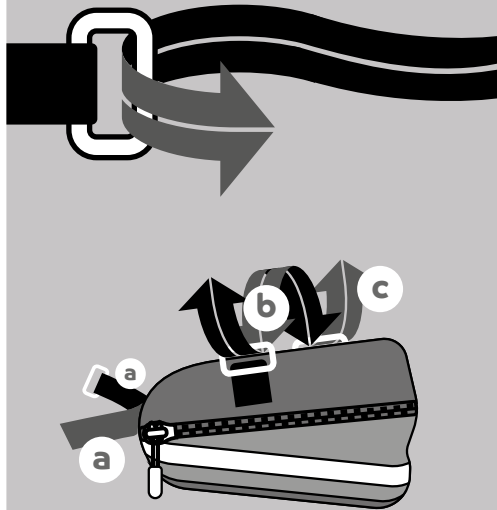

BASIL®

spread the cycling joy

How to mount the Basil Mada saddle bag

product overview

terms & conditions

EN - May only be mounted by adults

1. Please make sure that you regularly check if the Basil products are properly and safely installed on your bicycle
2. The warranty will be no longer valid once modifications have been made to the product by its owner and/or when the product has not been assembled and/or used according to the instructions supplied.
3. Weather influences can affect the product.
4. When using Basil products, that are also compatible with / or can be mounted onto third-party products please make sure that the instructions with regards to assembly and/or use of the products supplied by the manufacturer are being followed. In this case Basil cannot be held liable for the assembly and/or the use of the products delivered by third parties

NL - Montage uitsluitend door volwassenen

1. De gebruiker dient regelmatig de bevestigingen van het Basil product aan de fiets te controleren.
2. Iedere vorm van garantie komt te vervallen zodra men wijzigingen aanbrengt aan het product, of het product niet conform de bijgeleverde aanwijzingen is gemonteerd en/of gebruikt.
3. Weersinvloeden kunnen invloed hebben op het product.
4. De gebruiker dient bij het gebruik van Basil producten, die tevens geschikt kunnen zijn voor montage op producten van derden, de aanwijzingen inzake montage en/of gebruik van de leverancier ten aanzien van betreffende producten te volgen. In die gevallen is Basil op geen enkele wijze aansprakelijk voor de montage en/of het gebruik van de producten geleverd door derden.