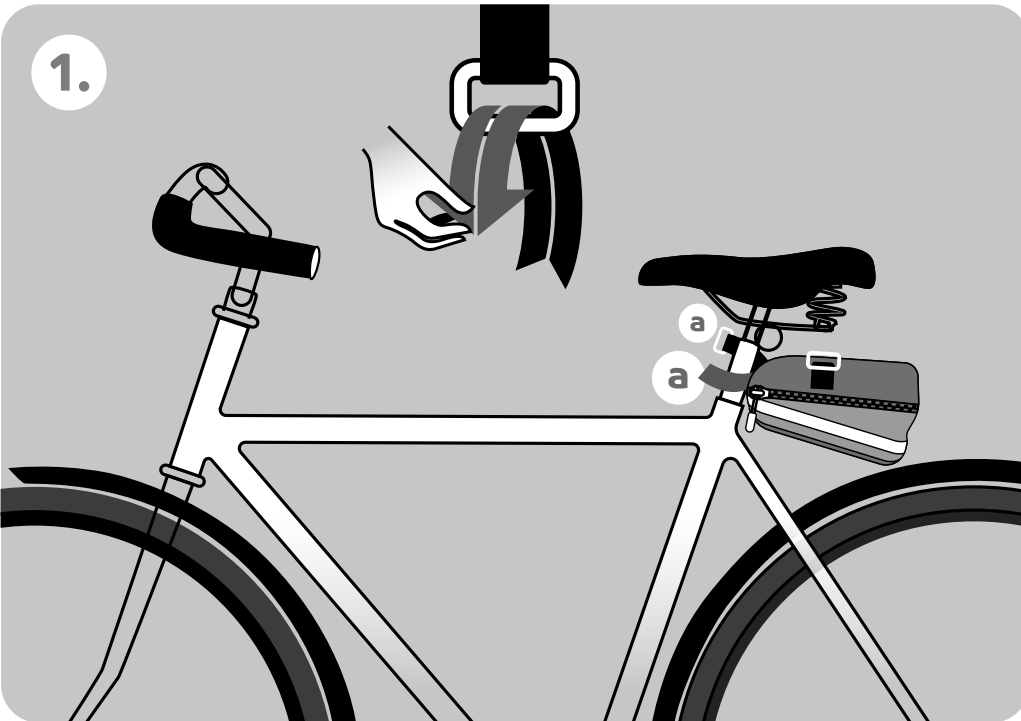

FR - Montage seulement par adultes

1. Veuillez vous rassurer et contrôler régulièrement que les produits Basil sont installés correctement sur votre vélo
2. Toute forme de garantie expirera dès que l'utilisateur apportera personnellement des modifications au produit, ou que le produit n'a pas été assemblé et / ou utilisé conformément aux instructions fournies.
3. Les influences météorologiques peuvent affecter le produit.
4. Lors de l'utilisation de produits Basil, qui sont compatibles avec des produits d'autres fournisseurs, l'utilisateur doit suivre les instructions d'assemblage et / ou l'utilisation du fournisseur concernant ce produit. Dans ce cas, Basil n'est, en aucun cas, responsable du montage et / ou de l'utilisation des produits livrés par des autres fournisseurs.

1.