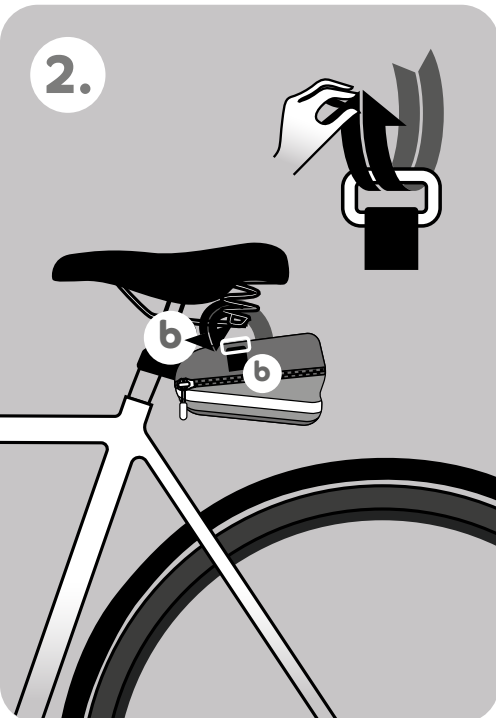

BASIL®

spread the cycling joy

How to mount the Basil Mada saddle bag

product overview

terms & conditions

EN - May only be mounted by adults

1. Please make sure that you regularly check if the Basil products are properly and safely installed on your bicycle
2. The warranty will be no longer valid once modifications have been made to the product by its owner and/or when the product has not been assembled and/or used according to the instructions supplied.
3. Weather influences can affect the product.
4. When using Basil products, that are also compatible with / or can be mounted onto third-party products please make sure that the instructions with regards to assembly and/or use of the products supplied by the manufacturer are being followed. In this case Basil cannot be held liable for the assembly and/or the use of the products delivered by third parties

NL - Montage uitsluitend door volwassenen

1. De gebruiker dient regelmatig de bevestigingen van het Basil product aan de fiets te controleren.
2. Iedere vorm van garantie komt te vervallen zodra men wijzigingen aanbrengt aan het product, of het product niet conform de bijgeleverde aanwijzingen is gemonteerd en/of gebruikt.
3. Weersinvloeden kunnen invloed hebben op het product.
4. De gebruiker dient bij het gebruik van Basil producten, die tevens geschikt kunnen zijn voor montage op producten van derden, de aanwijzingen inzake montage en/of gebruik van de leverancier ten aanzien van betreffende producten te volgen. In die gevallen is Basil op geen enkele wijze aansprakelijk voor de montage en/of het gebruik van de producten geleverd door derden.

DE - Nur durch Erwachsene zu montieren