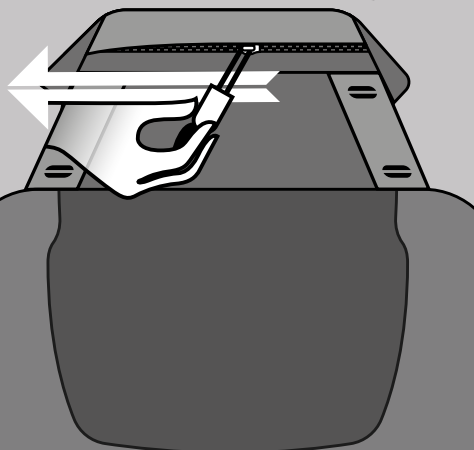

BASIL®

spread the cycling joy

How to use the Basil Discovery double bag rain cover

(+) included items

terms & conditions

EN - May only be mounted by adults

1. Please make sure that you regularly check if the Basil products are properly and safely installed on your bicycle
2. The warranty will be no longer valid once modifications have been made to the product by its owner and/or when the product has not been assembled and/or used according to the instructions supplied.
3. Weather influences can affect the product.
4. When using Basil products, that are also compatible with / or can be mounted onto third-party products please make sure that the instructions with regards to assembly and/or use of the products supplied by the manufacturer are being followed. In this case Basil cannot be held liable for the assembly and/or the use of the products delivered by third parties

NL - Montage uitsluitend door volwassenen

1. De gebruiker dient regelmatig de bevestigingen van het Basil product aan de fiets te controleren.
2. Iedere vorm van garantie komt te vervallen zodra men wijzigingen aanbrengt aan het product, of het product niet conform de bijgeleverde aanwijzingen is gemonteerd en/of gebruikt.
3. Weersinvloeden kunnen invloed hebben op het product.
4. De gebruiker dient bij het gebruik van Basil producten, die tevens geschikt kunnen zijn voor montage op producten van derden, de aanwijzingen inzake montage en/of gebruik van de leverancier ten aanzien van betreffende producten te volgen. In die gevallen is Basil op geen enkele wijze aansprakelijk voor de montage en/of het gebruik van de producten geleverd door derden.

DE - Nur durch Erwachsene zu montieren