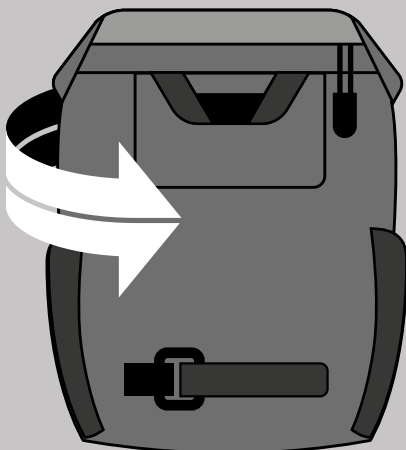

BASIL®

spread the cycling joy

How to use the Basil Discovery rain cover

(+) included items

terms & conditions

EN - May only be mounted by adults

1. Please make sure that you regularly check if the Basil products are properly and safely installed on your bicycle
2. The warranty will be no longer valid once modifications have been made to the product by its owner and/or when the product has not been assembled and/or used according to the instructions supplied.
3. Weather influences can affect the product.
4. When using Basil products, that are also compatible with / or can be mounted onto third-party products please make sure that the instructions with regards to assembly and/or use of the products supplied by the manufacturer are being followed. In this case Basil cannot be held liable for the assembly and/or the use of the products delivered by third parties

NL - Montage uitsluitend door volwassenen

1. De gebruiker dient regelmatig de bevestigingen van het Basil product aan de fiets te controleren.
2. Iedere vorm van garantie komt te vervallen zodra men wijzigingen aanbrengt aan het product, of het product niet conform de bijgeleverde aanwijzingen is gemonteerd en/of gebruikt.
3. Weersinvloeden kunnen invloed hebben op het product.
4. De gebruiker dient bij het gebruik van Basil producten, die tevens geschikt kunnen zijn voor montage op producten van derden, de aanwijzingen inzake montage en/of gebruik van de leverancier ten aanzien van betreffende producten te volgen. In die gevallen is Basil op geen enkele wijze aansprakelijk voor de montage en/of het gebruik van de producten geleverd door derden.

DE - Nur durch Erwachsene zu montieren