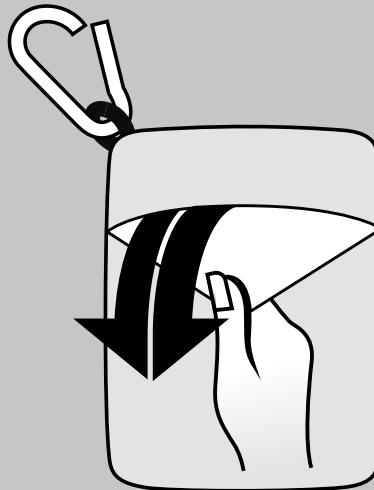

BASIL®

spread the cycling joy

How to use the Basil Discovery rain cover

(+) included items

terms & conditions

EN - May only be mounted by adults

1. Please make sure that you regularly check if the Basil products are properly and safely installed on your bicycle
2. The warranty will be no longer valid once modifications have been made to the product by its owner and/or when the product has not been assembled and/or used according to the instructions supplied.
3. Weather influences can affect the product.
4. When using Basil products, that are also compatible with / or can be mounted onto third-party products please make sure that the instructions with regards to assembly and/or use of the products supplied by the manufacturer are being followed. In this case Basil cannot be held liable for the assembly and/or the use of the products delivered by third parties

NL - Montage uitsluitend door volwassenen

1. De gebruiker dient regelmatig de bevestigingen van het Basil product aan de fiets te controleren.
2. Iedere vorm van garantie komt te vervallen zodra men wijzigingen aanbrengt aan het product, of het product niet conform de bijgeleverde aanwijzingen is gemonteerd en/of gebruikt.
3. Weersinvloeden kunnen invloed hebben op het product.
4. De gebruiker dient bij het gebruik van Basil producten, die tevens geschikt kunnen zijn voor montage op producten van derden, de aanwijzingen inzake montage en/of gebruik van de leverancier ten aanzien van betreffende producten te volgen. In die gevallen is Basil op geen enkele wijze aansprakelijk voor de montage en/of het gebruik van de producten geleverd door derden.

DE - Nur durch Erwachsene zu montieren