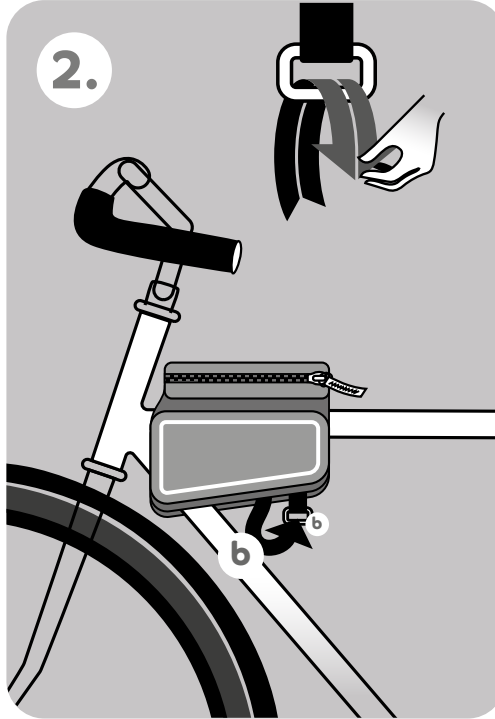

BASIL®

spread the cycling joy

How to mount the Basil top tube frame bag

product overview

terms & conditions

EN - May only be mounted by adults

1. Please make sure that you regularly check if the Basil products are properly and safely installed on your bicycle
2. The warranty will be no longer valid once modifications have been made to the product by its owner and/or when the product has not been assembled and/or used according to the instructions supplied.
3. Weather influences can affect the product.
4. When using Basil products, that are also compatible with / or can be mounted onto third-party products please make sure that the instructions with regards to assembly and/or use of the products supplied by the manufacturer are being followed. In this case Basil cannot be held liable for the assembly and/or the use of the products delivered by third parties

NL - Montage uitsluitend door volwassenen

1. De gebruiker dient regelmatig de bevestigingen van het Basil product aan de fiets te controleren.
2. Iedere vorm van garantie komt te vervallen zodra men wijzigingen aanbrengt aan het product, of het product niet conform de bijgeleverde aanwijzingen is gemonteerd en/of gebruikt.
3. Weersinvloeden kunnen invloed hebben op het product.
4. De gebruiker dient bij het gebruik van Basil producten, die tevens geschikt kunnen zijn voor montage op producten van derden, de aanwijzingen inzake montage en/of gebruik van de leverancier ten aanzien van betreffende producten te volgen. In die gevallen is Basil op geen enkele wijze aansprakelijk voor de montage en/of het gebruik van de producten geleverd door derden.

DE - Nur durch Erwachsene zu montieren