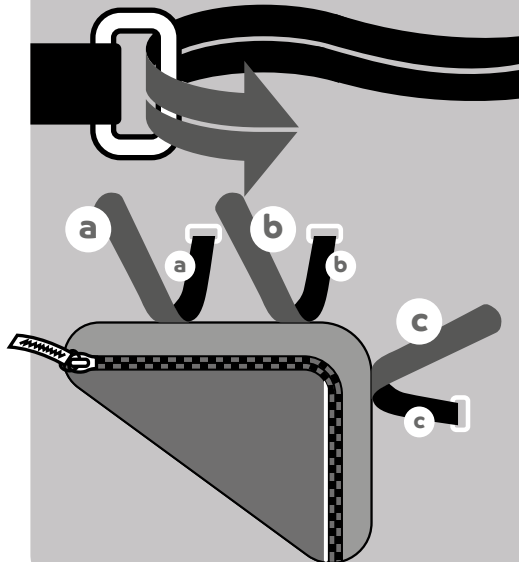

BASIL®

spread the cycling joy

How to mount the Basil triangle bag

product overview

terms & conditions

EN - May only be mounted by adults

1. Please make sure that you regularly check if the Basil products are properly and safely installed on your bicycle
2. The warranty will be no longer valid once modifications have been made to the product by its owner and/or when the product has not been assembled and/or used according to the instructions supplied.
3. Weather influences can affect the product.
4. When using Basil products, that are also compatible with / or can be mounted onto third-party products please make sure that the instructions with regards to assembly and/or use of the products supplied by the manufacturer are being followed. In this case Basil cannot be held liable for the assembly and/or the use of the products delivered by third parties

NL - Montage uitsluitend door volwassenen

1. De gebruiker dient regelmatig de bevestigingen van het Basil product aan de fiets te controleren.
2. Iedere vorm van garantie komt te vervallen zodra men wijzigingen aanbrengt aan het product, of het product niet conform de bijgeleverde aanwijzingen is gemonteerd en/of gebruikt.
3. Weersinvloeden kunnen invloed hebben op het product.
4. De gebruiker dient bij het gebruik van Basil producten, die tevens geschikt kunnen zijn voor montage op producten van derden, de aanwijzingen inzake montage en/of gebruik van de leverancier ten aanzien van betreffende producten te volgen. In die gevallen is Basil op geen enkele wijze aansprakelijk voor de montage en/of het gebruik van de producten geleverd door derden.