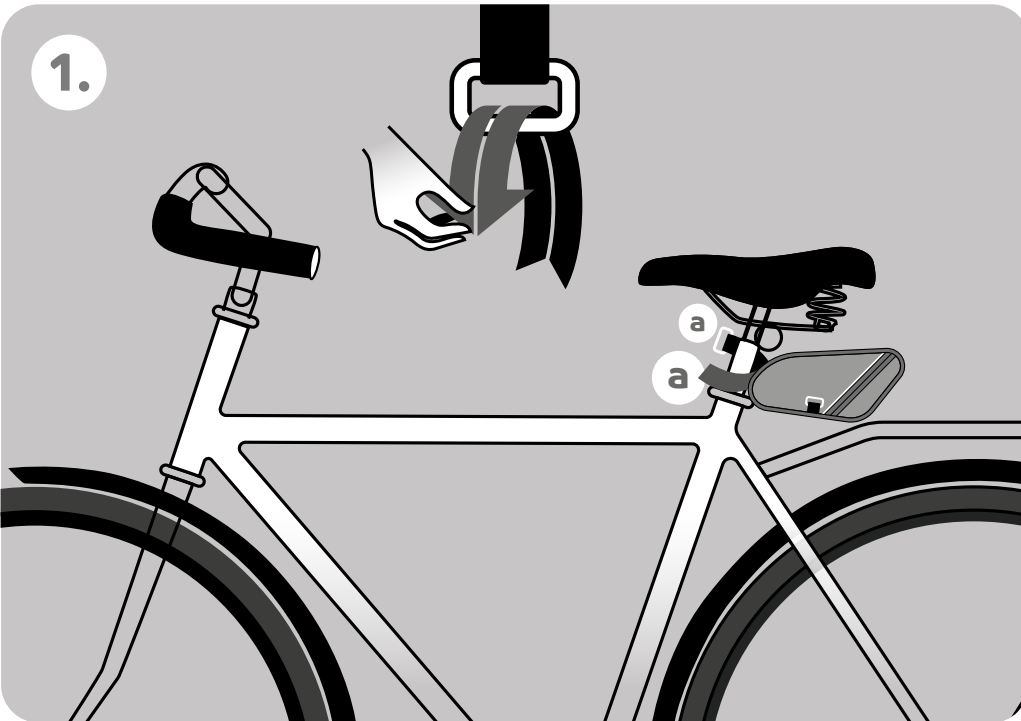

FR - Montage seulement par adultes

1. Veuillez vous rassurer et contrôler régulièrement que les produits Basil sont installés correctement sur votre vélo
2. Toute forme de garantie expirera dès que l'utilisateur apportera personnellement des modifications au produit, ou que le produit n'a pas été assemblé et / ou utilisé conformément aux instructions fournies.
3. Les influences météorologiques peuvent affecter le produit.
4. Lors de l'utilisation de produits Basil, qui sont compatibles avec des produits d'autres fournisseurs, l'utilisateur doit suivre les instructions d'assemblage et / ou l'utilisation du fournisseur concernant ce produit. Dans ce cas, Basil n'est, en aucun cas, responsable du montage et / ou de l'utilisation des produits livrés par des autres fournisseurs.

1.