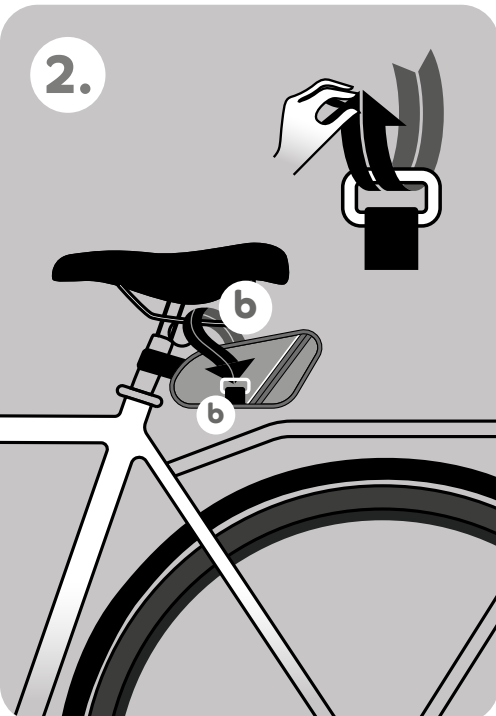

BASIL®

spread the cycling joy

How to mount the Basil saddle bag

product overview

terms & conditions

EN - May only be mounted by adults

1. Please make sure that you regularly check if the Basil products are properly and safely installed on your bicycle
2. The warranty will be no longer valid once modifications have been made to the product by its owner and/or when the product has not been assembled and/or used according to the instructions supplied.
3. Weather influences can affect the product.
4. When using Basil products, that are also compatible with / or can be mounted onto third-party products please make sure that the instructions with regards to assembly and/or use of the products supplied by the manufacturer are being followed. In this case Basil cannot be held liable for the assembly and/or the use of the products delivered by third parties

NL - Montage uitsluitend door volwassenen

1. De gebruiker dient regelmatig de bevestigingen van het Basil product aan de fiets te controleren.
2. Iedere vorm van garantie komt te vervallen zodra men wijzigingen aanbrengt aan het product, of het product niet conform de bijgeleverde aanwijzingen is gemonteerd en/of gebruikt.
3. Weersinvloeden kunnen invloed hebben op het product.
4. De gebruiker dient bij het gebruik van Basil producten, die tevens geschikt kunnen zijn voor montage op producten van derden, de aanwijzingen inzake montage en/of gebruik van de leverancier ten aanzien van betreffende producten te volgen. In die gevallen is Basil op geen enkele wijze aansprakelijk voor de montage en/of het gebruik van de producten geleverd door derden.

DE - Nur durch Erwachsene zu montieren