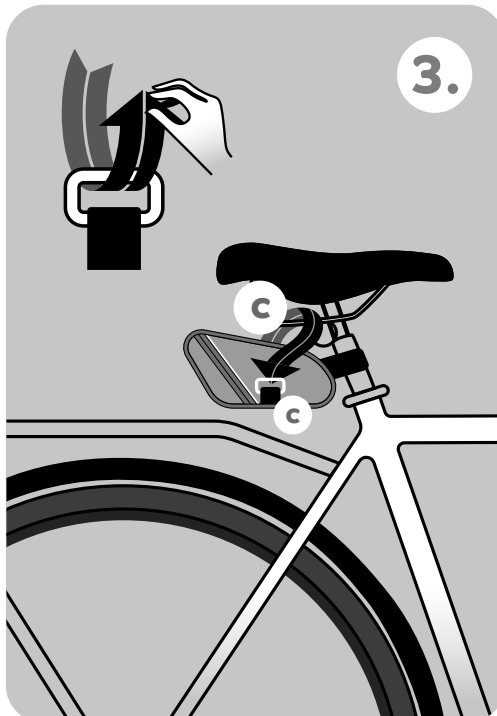

BASIL®

spread the cycling joy

How to mount the Basil saddle bag

product overview

terms & conditions

EN - May only be mounted by adults

1. Please make sure that you regularly check if the Basil products are properly and safely installed on your bicycle
2. The warranty will be no longer valid once modifications have been made to the product by its owner and/or when the product has not been assembled and/or used according to the instructions supplied.
3. Weather influences can affect the product.
4. When using Basil products, that are also compatible with / or can be mounted onto third-party products please make sure that the instructions with regards to assembly and/or use of the products supplied by the manufacturer are being followed. In this case Basil cannot be held liable for the assembly and/or the use of the products delivered by third parties

NL - Montage uitsluitend door volwassenen

1. De gebruiker dient regelmatig de bevestigingen van het Basil product aan de fiets te controleren.
2. Iedere vorm van garantie komt te vervallen zodra men wijzigingen aanbrengt aan het product, of het product niet conform de bijgeleverde aanwijzingen is gemonteerd en/of gebruikt.
3. Weersinvloeden kunnen invloed hebben op het product.
4. De gebruiker dient bij het gebruik van Basil producten, die tevens geschikt kunnen zijn voor montage op producten van derden, de aanwijzingen inzake montage en/of gebruik van de leverancier ten aanzien van betreffende producten te volgen. In die gevallen is Basil op geen enkele wijze aansprakelijk voor de montage en/of het gebruik van de producten geleverd door derden.

DE - Nur durch Erwachsene zu montieren