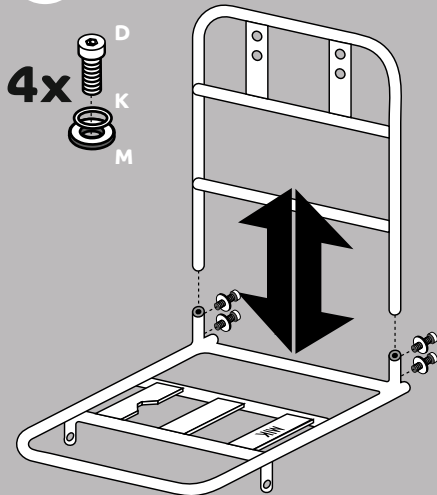

FR - Montage seulement par adultes

1. Veuillez vous rassurer et contrôler régulièrement que les produits Basil sont installés correctement sur votre vélo
2. Toute forme de garantie expirera dès que l'utilisateur apportera personnellement des modifications au produit, ou que le produit n'a pas été assemblé et / ou utilisé conformément aux instructions fournies.
3. Les influences météorologiques peuvent affecter le produit.
4. Lors de l'utilisation de produits Basil, qui sont compatibles avec des produits d'autres fournisseurs, l'utilisateur doit suivre les instructions d'assemblage et / ou l'utilisation du fournisseur concernant ce produit. Dans ce cas, Basil n'est, en aucun cas, responsable du montage et / ou de l'utilisation des produits livrés par des autres fournisseurs.

1.