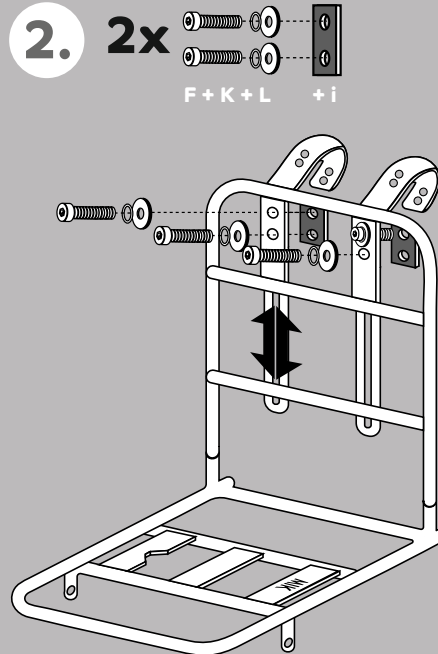

BASIL®

spread the cycling joy

How to mount the Basil Front carrier L

More information at www.basil.com
'All rights reserved'

(+) included item

terms & conditions

EN - May only be mounted by adults

1. Please make sure that you regularly check if the Basil products are properly and safely installed on your bicycle
2. The warranty will be no longer valid once modifications have been made to the product by its owner and/or when the product has not been assembled and/or used according to the instructions supplied.
3. Weather influences can affect the product.
4. When using Basil products, that are also compatible with / or can be mounted onto third-party products please make sure that the instructions with regards to assembly and/or use of the products supplied by the manufacturer are being followed. In this case Basil cannot be held liable for the assembly and/or the use of the products delivered by third parties

NL - Montage uitsluitend door volwassenen

1. De gebruiker dient regelmatig de bevestigingen van het Basil product aan de fiets te controleren.
2. Iedere vorm van garantie komt te vervallen zodra men wijzigingen aanbrengt aan het product, of het product niet conform de bijgeleverde aanwijzingen is gemonteerd en/of gebruikt.
3. Weersinvloeden kunnen invloed hebben op het product.
4. De gebruiker dient bij het gebruik van Basil producten, die tevens geschikt kunnen zijn voor montage op producten van derden, de aanwijzingen inzake montage en/of gebruik van de leverancier ten aanzien van betreffende producten te volgen. In die gevallen is Basil op geen enkele wijze aansprakelijk voor de montage en/of het gebruik van de producten geleverd door derden.

DE - Nur durch Erwachsene zu montieren